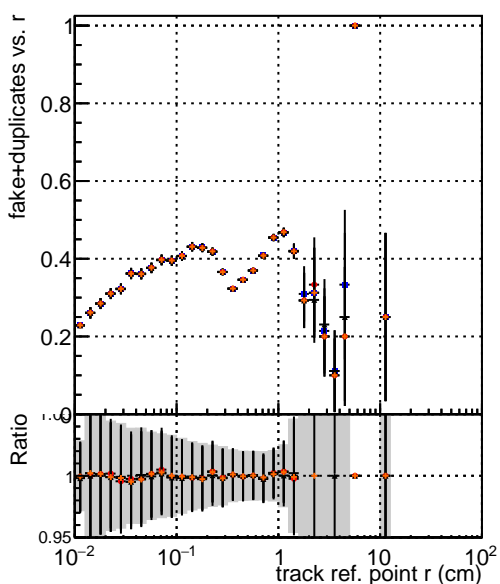

Efficiency vs vertos**fake+duplicates vs vert r****Efficiency**

- DQM TT original_noPU
- DQM TT paretofrontMaxEffOnlyFWD_PU
- DQM TT paretofrontMinFROnlyFWD_PU
- DQM TT paretofrontMaxHitsOnlyFWD_PU

**Efficiency vs. sim PV z****fake+duplicates vs Sim. PV z**