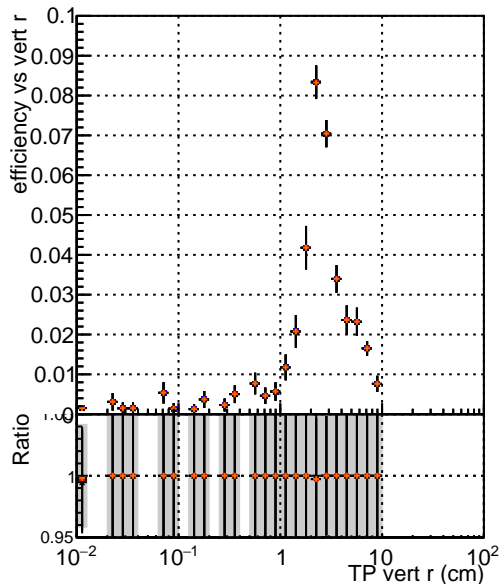

Efficiency vs vertos**fake+duplicates vs vert r****Efficiency**

- DQM TT original_noPU
- DQM TT paretofrontMaxEffOnlyFWD_PU
- DQM TT paretofrontMinFROnlyFWD_PU
- DQM TT paretofrontMaxHitsOnlyFWD_PU

**Efficiency vs. sim PV z****fake+duplicates vs Sim. PV z**