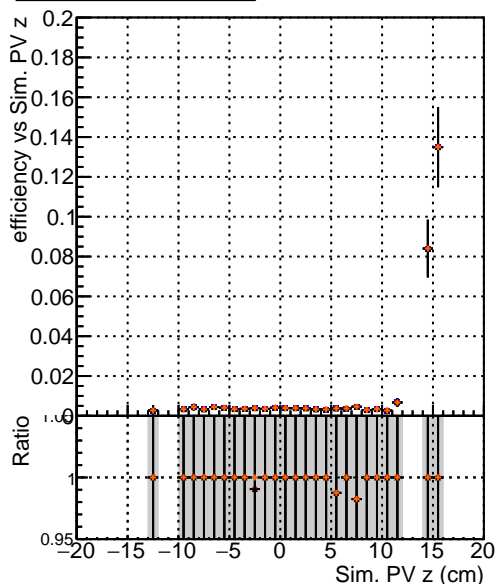

Efficiency vs vertos**fake+duplicates vs vert r****Efficiency**

- DQM TT original_noPU
- DQM TT paretofrontMaxEffOnlyFWD_PU
- DQM TT paretofrontMinFROnlyFWD_PU
- DQM TT paretofrontMaxHitsOnlyFWD_PU

**Efficiency vs. sim PV z****fake+duplicates vs Sim. PV z**