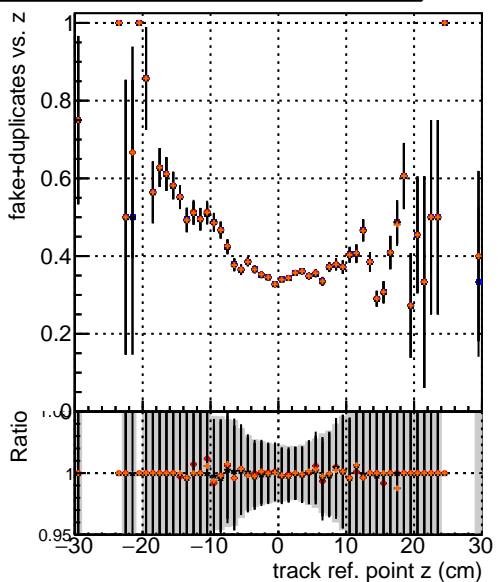

Efficiency vs vertos**fake+duplicates vs vert r****Efficiency**

- DQM TT original_noPU
- DQM TT paretofrontMaxEffOnlyFWD_PU
- DQM TT paretofrontMinFROnlyFWD_PU
- DQM TT paretofrontMaxHitsOnlyFWD_PU

**Efficiency vs. sim PV z****fake+duplicates vs Sim. PV z**