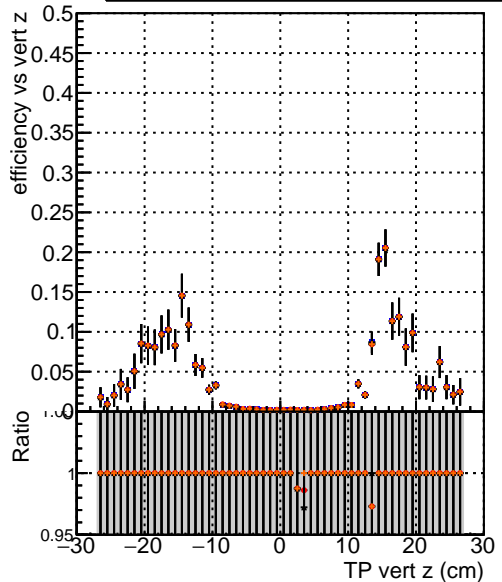

Efficiency vs vertos**fake+duplicates vs vert r****Efficiency**

- DQM TT original_noPU
- DQM TT paretofrontMaxEffOnlyFWD_PU
- DQM TT paretofrontMinFROnlyFWD_PU
- DQM TT paretofrontMaxHitsOnlyFWD_PU

**Efficiency vs. sim PV z****fake+duplicates vs Sim. PV z**