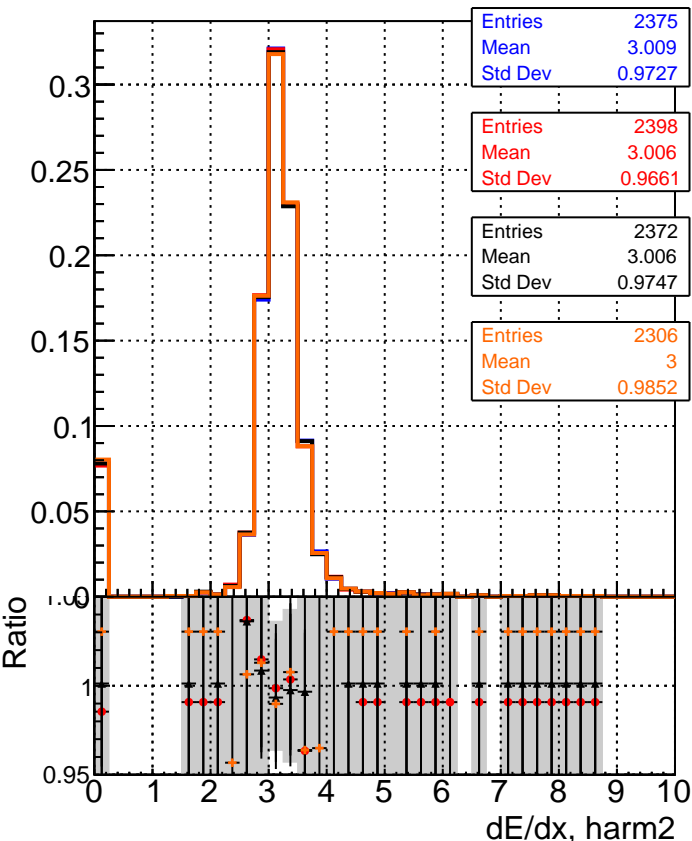

dE/dx estimator 1

dE/dx estimator 2

■ DQM_TT original_noPU
■ DQM_TT paretofrontMaxEffOnlyFB2_PU
■ DQM_TT paretofrontMinFROnlyFB2_PU
■ DQM_TT paretofrontMaxHitsOnlyFB2_PU