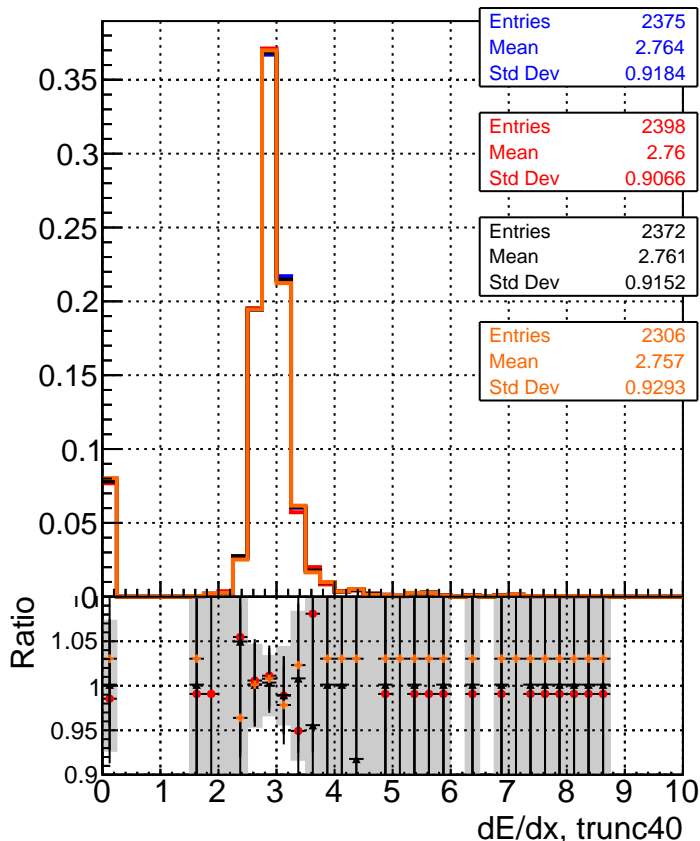

dE/dx estimator 1

dE/dx estimator 2

■ DQM_TT original_noPU
■ DQM_TT paretofrontMaxEffOnlyFB2_PU
■ DQM_TT paretofrontMinFROnlyFB2_PU
■ DQM_TT paretofrontMaxHitsOnlyFB2_PU