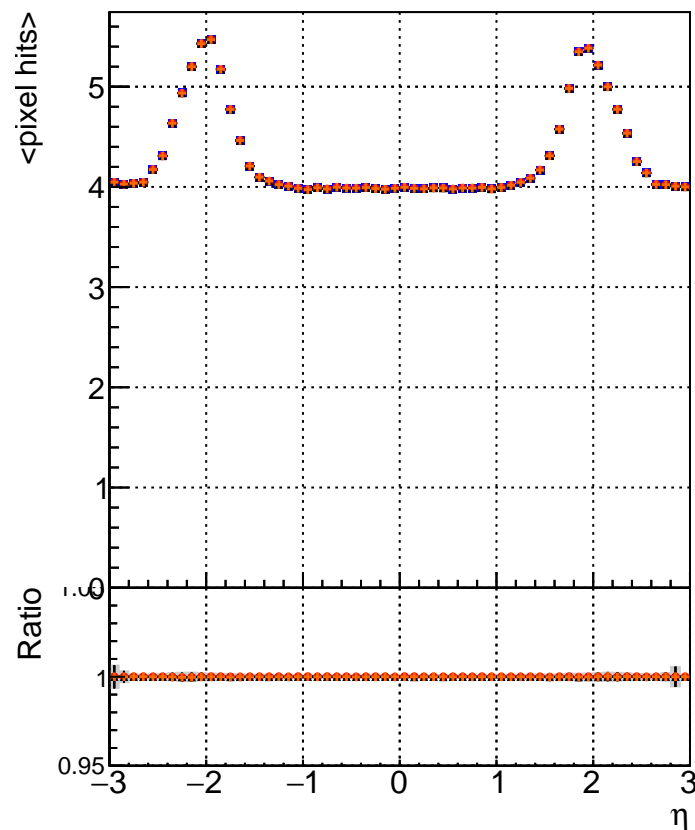

mean # PXL hits vs eta

mean # PXL Layers with measurement vs eta

mean # STRIP hits vs eta

- DQM_TT original_noPU
- DQM_TT paretofrontMaxEffOnlyFB2_PU
- ▲ DQM_TT paretofrontMinFROnlyFB2_PU
- ◆ DQM_TT paretofrontMaxHitsOnlyFB2_PU