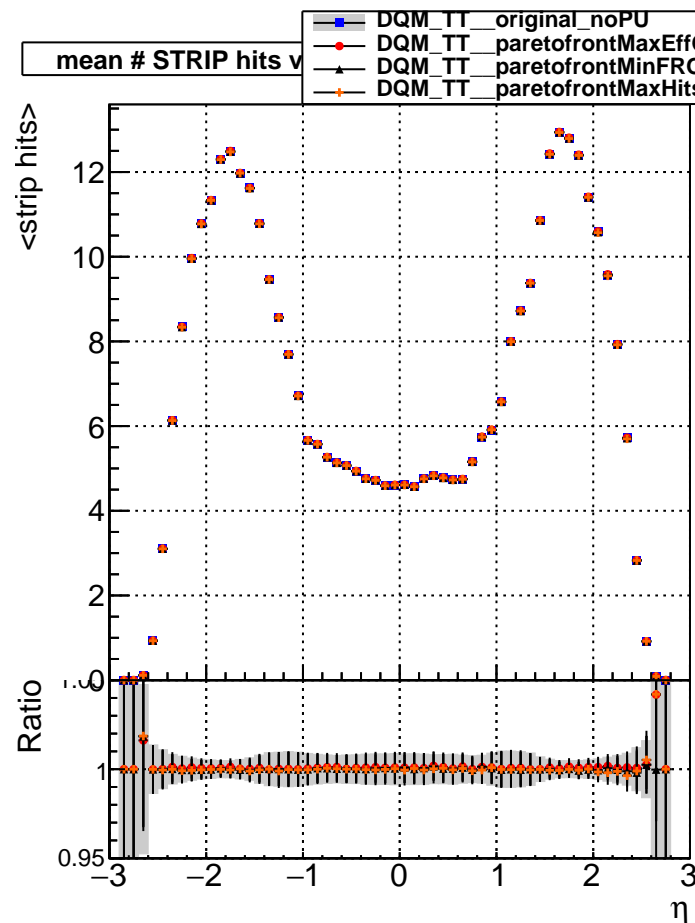

mean # PXL hits vs eta

mean # PXL Layers with measurement vs eta

mean # STRIP hits vs eta

- DQM_TT original_noPU
- DQM_TT paretofrontMaxEffOnlyFB2_PU
- ▲ DQM_TT paretofrontMinFROnlyFB2_PU
- ◆ DQM_TT paretofrontMaxHitsOnlyFB2_PU