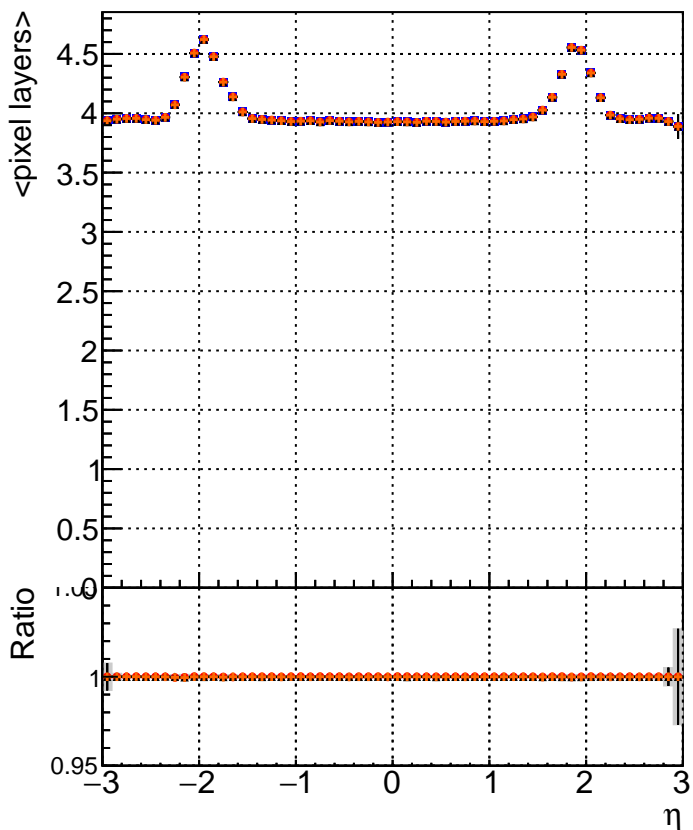

mean # PXL hits vs eta

mean # PXL Layers with measurement vs eta

mean # STRIP hits vs eta

- DQM_TT original_noPU
- DQM_TT paretofrontMaxEffOnlyFB2_PU
- ▲ DQM_TT paretofrontMinFROnlyFB2_PU
- ◆ DQM_TT paretofrontMaxHitsOnlyFB2_PU