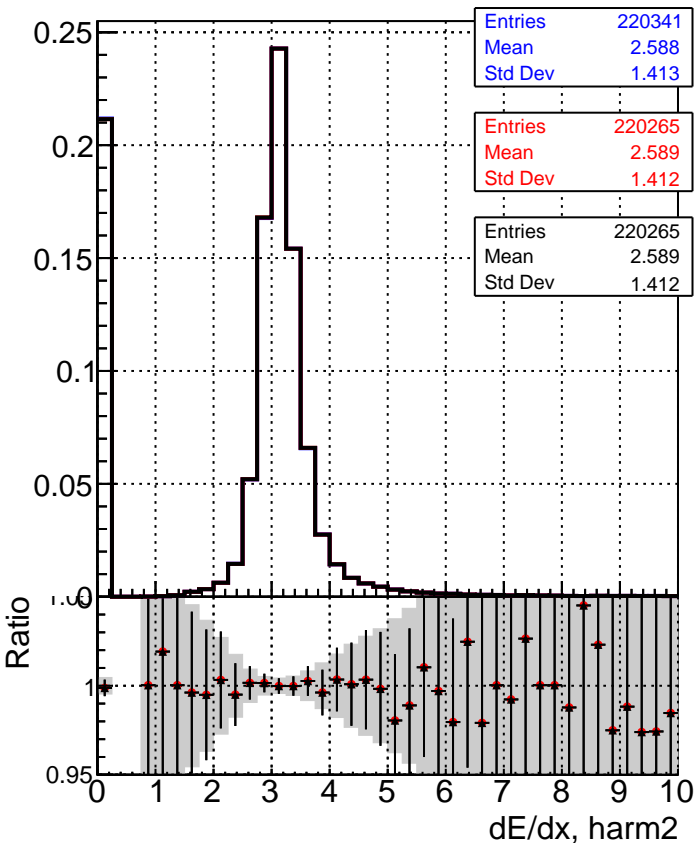

dE/dx estimator 1

dE/dx estimator 2

■ DQM_TT_original
● DQM_TT_initOnlyFWD0_PU
▲ DQM_TT_initOnlyFWD0_PU