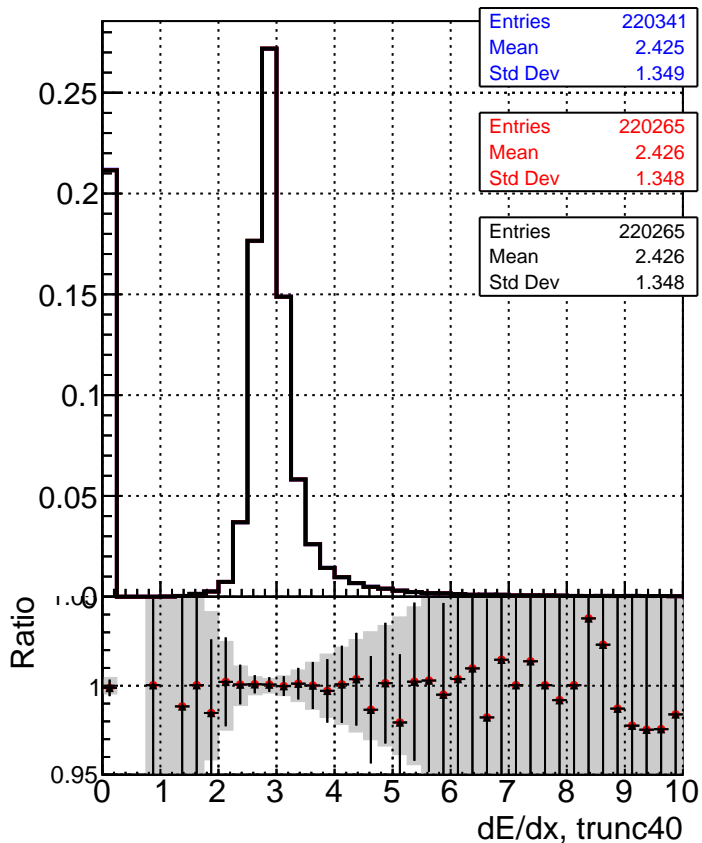

dE/dx estimator 1

dE/dx estimator 2

■ DQM_TT_original
● DQM_TT_initOnlyFWD0_PU
▲ DQM_TT_initOnlyFWD0_PU