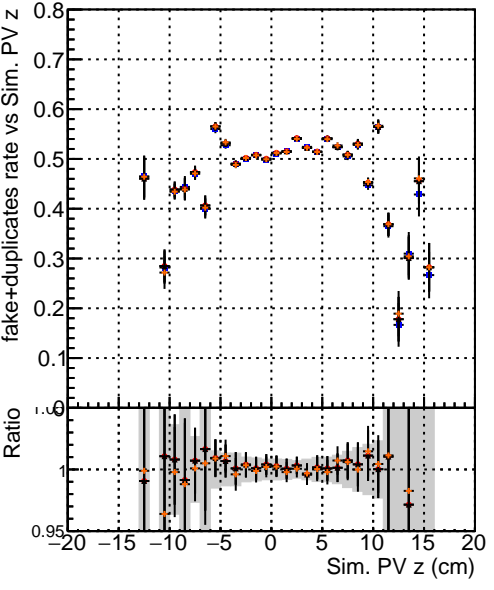

Efficiency vs vertpos**fake+duplicates vs vert r****Efficiency vs. sim PV z****fake+duplicates vs Sim. PV z****Efficiency vs. sim PV z****fake+duplicates vs Sim. PV z**

- DQM TT original
- DQM TT 0pt09_PU
- DQM TT 1pt09_PU
- DQM TT 2pt09_PU