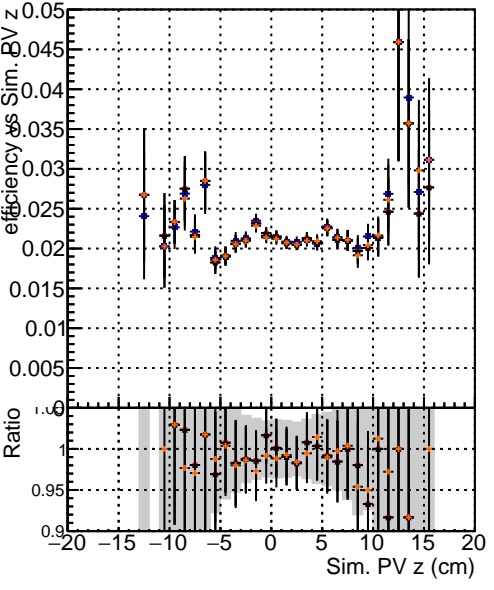

Efficiency vs vertpos**fake+duplicates vs vert r****Efficiency vs. sim PV z****fake+duplicates vs Sim. PV z****Efficiency vs. sim PV z****fake+duplicates vs Sim. PV z**

- DQM TT original
- DQM TT 0pt09_PU
- DQM TT 1pt09_PU
- DQM TT 2pt09_PU