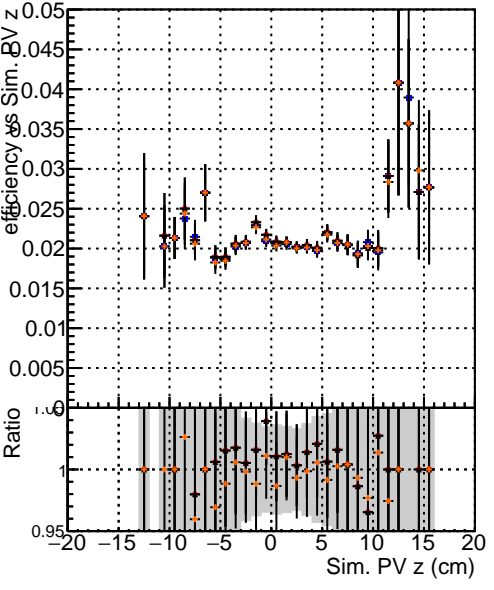

Efficiency vs vertpos**fake+duplicates vs vert r****Efficiency vs sim PV z****fake+duplicates vs Sim. PV z****Efficiency vs. vertpos****fake+duplicates vs vert r**

- DQM TT original
- DQM TT 0pt09_PU3
- DQM TT 1pt09_PU3
- DQM TT 2pt09_PU3