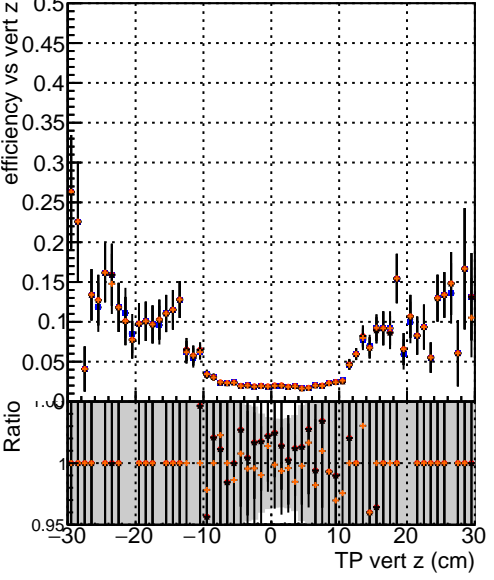

Efficiency vs vertpos**fake+duplicates vs vert r****Efficiency vs sim PV z****fake+duplicates vs Sim. PV z****Efficiency vs. vertpos****fake+duplicates vs vert r**

- DQM TT original
- DQM TT 0pt09_PU3
- DQM TT 1pt09_PU3
- DQM TT 2pt09_PU3