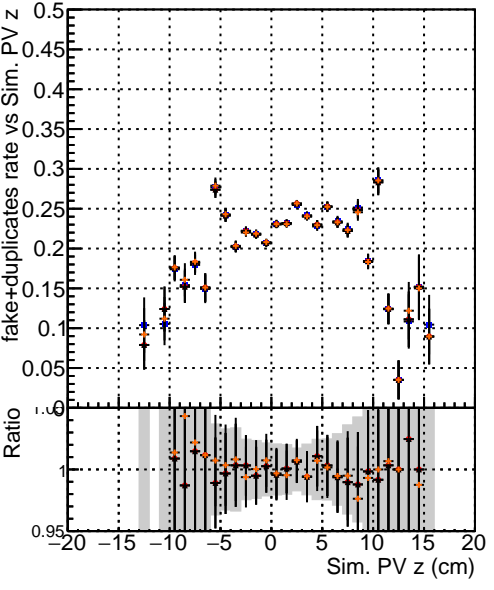

Efficiency vs vertpos**fake+duplicates vs vert r****Efficiency vs sim PV z****fake+duplicates vs Sim. PV z****Efficiency vs. vertpos****fake+duplicates vs vert r**

- DQM TT original
- DQM TT 0pt09_PU3
- DQM TT 1pt09_PU3
- DQM TT 2pt09_PU3