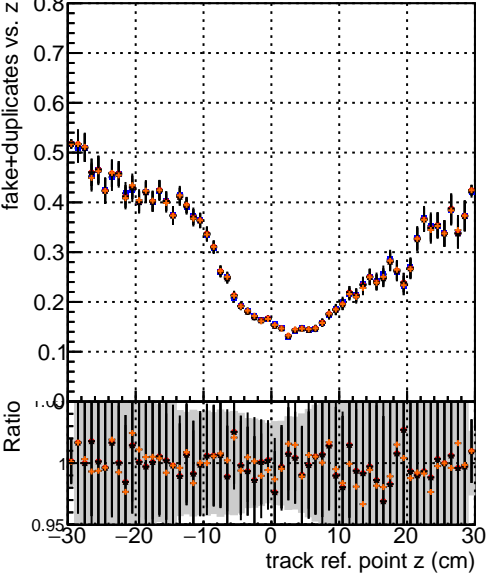

Efficiency vs vertpos**fake+duplicates vs vert r****Efficiency vs sim PV z****fake+duplicates vs Sim. PV z****Efficiency vs. vertpos****fake+duplicates vs vert r**

- DQM TT original
- DQM TT 0pt09_PU3
- DQM TT 1pt09_PU3
- DQM TT 2pt09_PU3