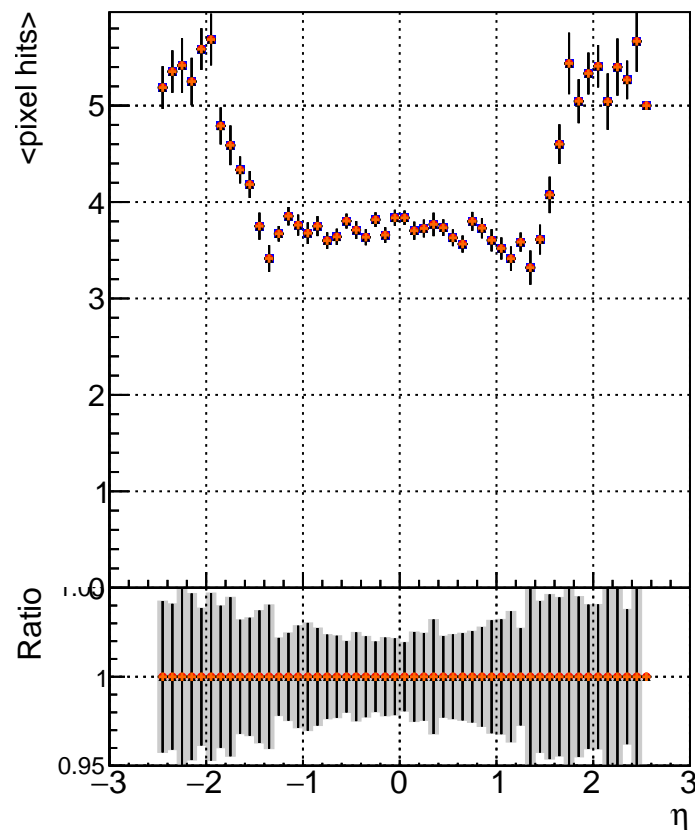

mean # PXL hits vs eta

mean # PXL Layers with measurement vs eta

mean # STRIP hits vs eta

■ /data2/legianni/pareto-opt/restart/CMSSW_14_0_5/src/MTV-plot/DQM_TT_original_PU
● DQM_TT_trainAll2_PU
▲ DQM_TT_trainAll2pth_PU
◆ DQM_TT_trainAll2ptl_PU