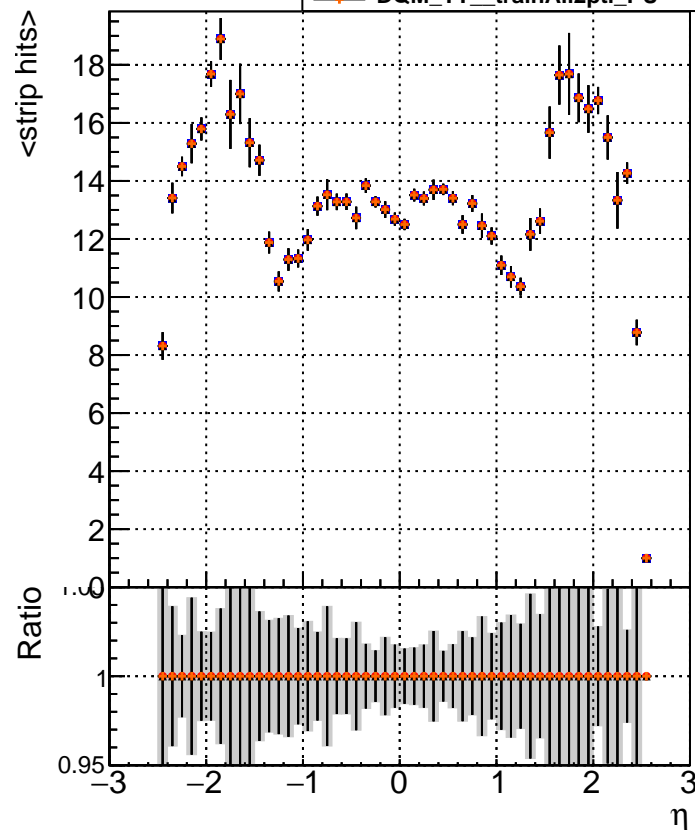

mean # PXL hits vs eta

mean # PXL Layers with measurement vs eta

mean # STRIP hits vs eta

■ /data2/legianni/pareto-opt/restart/CMSSW_14_0_5/src/MTV-plot/DQM_TT_original_PU
● DQM_TT_trainAll2_PU
▲ DQM_TT_trainAll2pth_PU
◆ DQM_TT_trainAll2ptl_PU