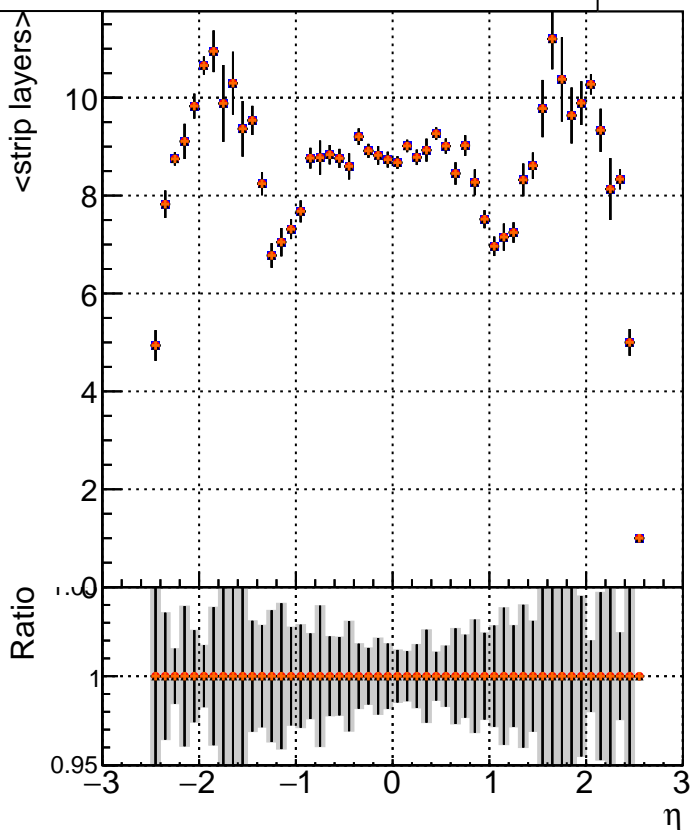

mean # PXL hits vs eta

mean # PXL Layers with measurement vs eta

mean # STRIP hits vs eta

■ /data2/legianni/pareto-opt/restart/CMSSW_14_0_5/src/MTV-plot/DQM_TT_original_PU
● DQM_TT_trainAll2_PU
▲ DQM_TT_trainAll2pth_PU
◆ DQM_TT_trainAll2ptl_PU