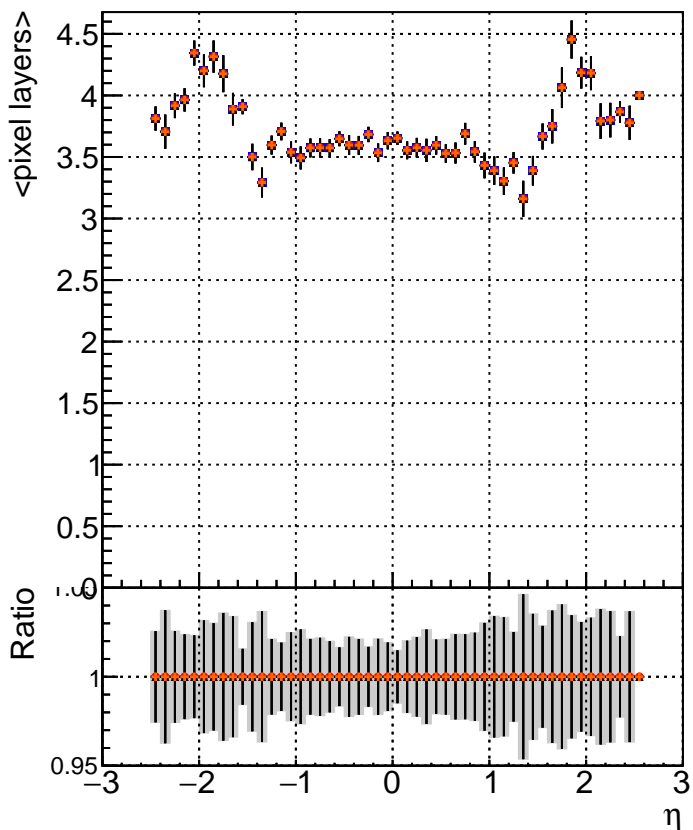

mean # PXL hits vs eta

mean # PXL Layers with measurement vs eta

mean # STRIP hits vs eta

■ /data2/legianni/pareto-opt/restart/CMSSW_14_0_5/src/MTV-plot/DQM_TT_original_PU
● DQM_TT_trainAll2_PU
▲ DQM_TT_trainAll2pth_PU
◆ DQM_TT_trainAll2ptl_PU