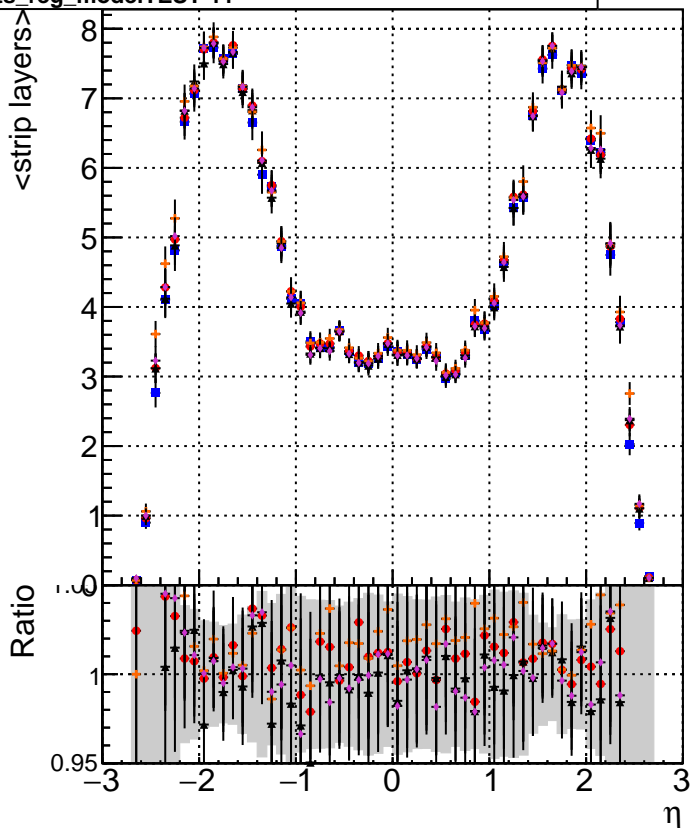

mean # PXL hits vs eta

mean # PXL Layers with measurement vs eta

mean # STRIP hits v

- DQM TT original
- DQM TT mod_models4 truthfinal_modelTEST-15
- ▲— DQM TT mod_models4 truthallhits_modelTEST-12
- ◆— DQM TT mod_models4 truthfinal_reg_modelTEST-12
- *— DQM TT mod_models4 truthallhits_reg_modelTEST-11