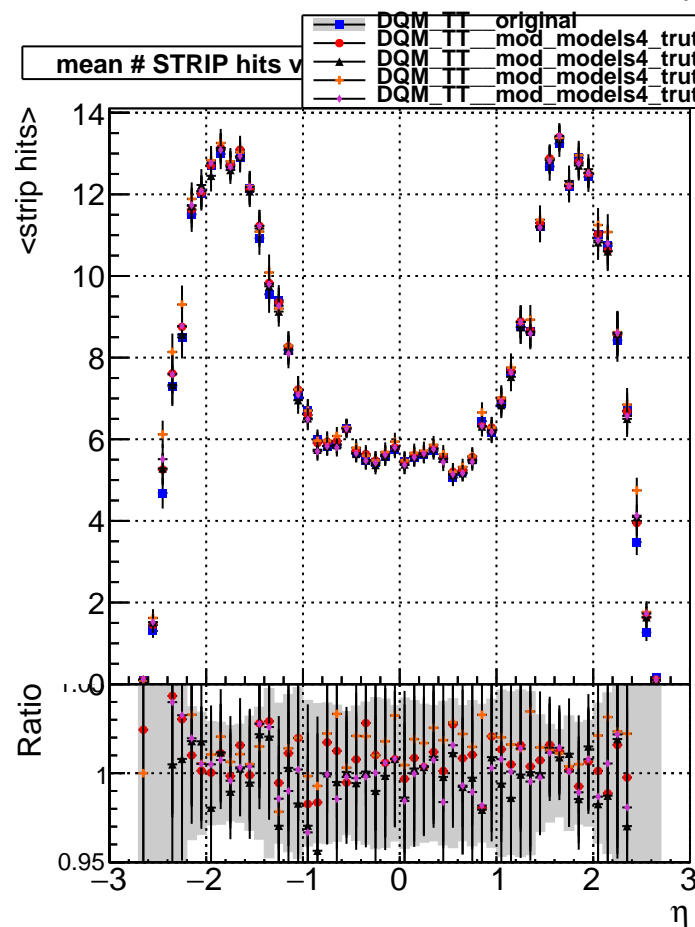

mean # PXL hits vs eta

mean # PXL Layers with measurement vs eta

mean # STRIP hits v

- DQM TT original
- DQM TT mod_models4 truthfinal_modelTEST-15
- ▲— DQM TT mod_models4 truthallhits_modelTEST-12
- ◆— DQM TT mod_models4 truthfinal_reg_modelTEST-12
- *— DQM TT mod_models4 truthallhits_reg_modelTEST-11