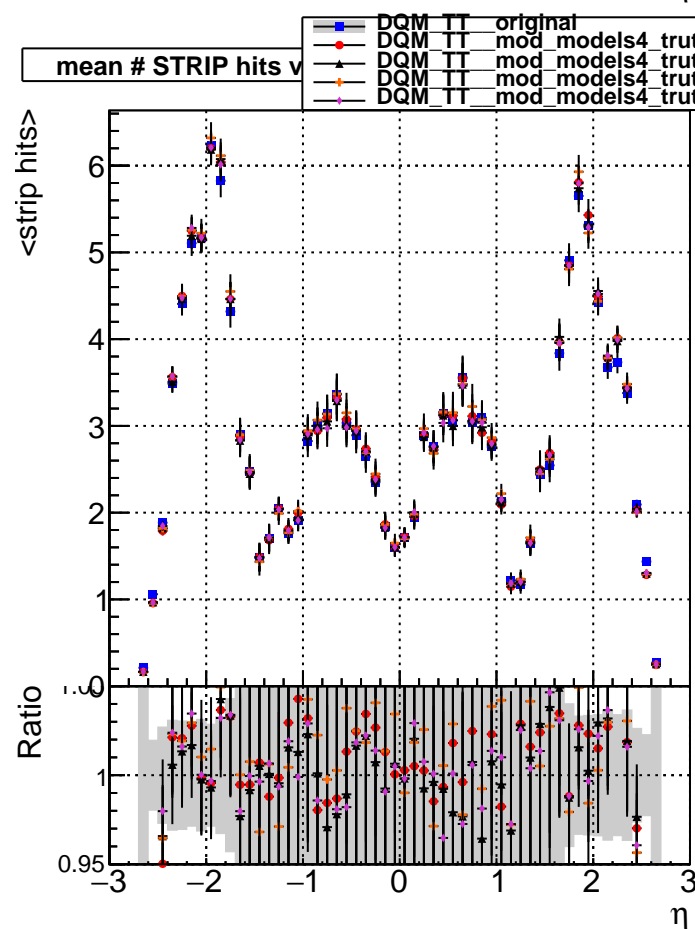

mean # PXL hits vs eta

mean # PXL Layers with measurement vs eta

mean # STRIP hits v

- DQM TT original
- DQM TT mod_models4 truthfinal_modelTEST-15
- ▲— DQM TT mod_models4 truthallhits_modelTEST-12
- ◆— DQM TT mod_models4 truthfinal_reg_modelTEST-12
- ◆— DQM TT mod_models4 truthallhits_reg_modelTEST-11