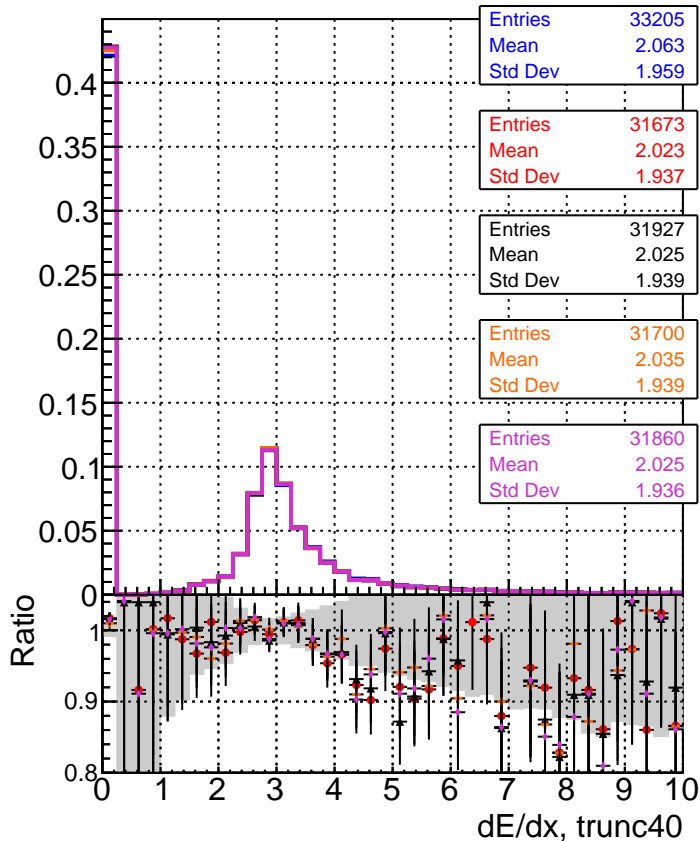

dE/dx estimator 1

dE/dx estimator 2

— DQM TT original  
 — DQM TT mod\_models\_truthfinal\_modelTEST-29  
 — DQM TT mod\_models\_truthallhits\_modelTEST-29  
 — DQM TT mod\_models\_truthfinal\_reg\_modelTEST-24  
 — DQM TT mod\_models\_truthallhits\_reg\_modelTEST-21