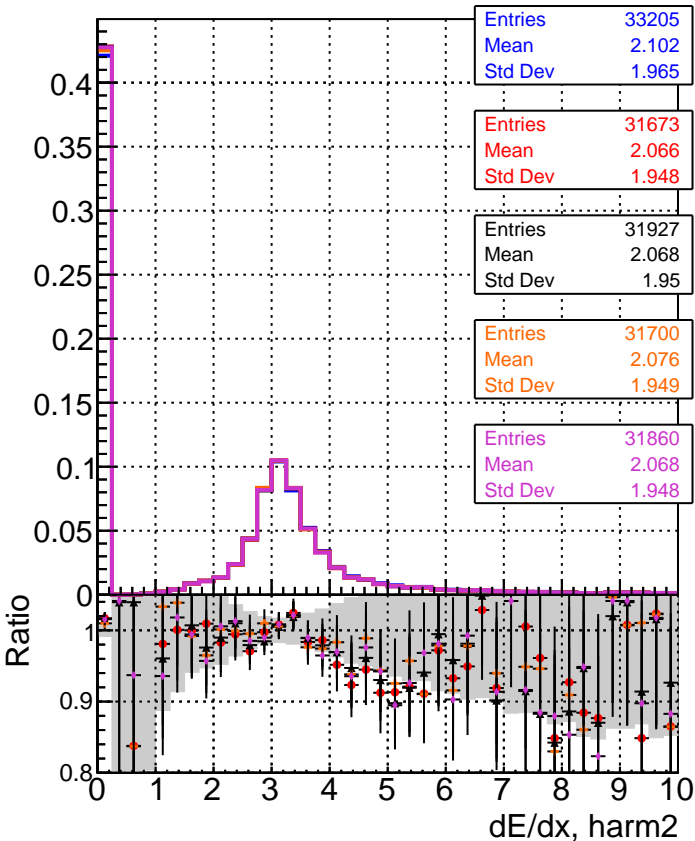

dE/dx estimator 1

dE/dx estimator 2

— DQM TT original  
 — DQM TT mod\_models\_truthfinal\_modelTEST-29  
 — DQM TT mod\_models\_truthallhits\_modelTEST-29  
 — DQM TT mod\_models\_truthfinal\_reg\_modelTEST-24  
 — DQM TT mod\_models\_truthallhits\_reg\_modelTEST-21