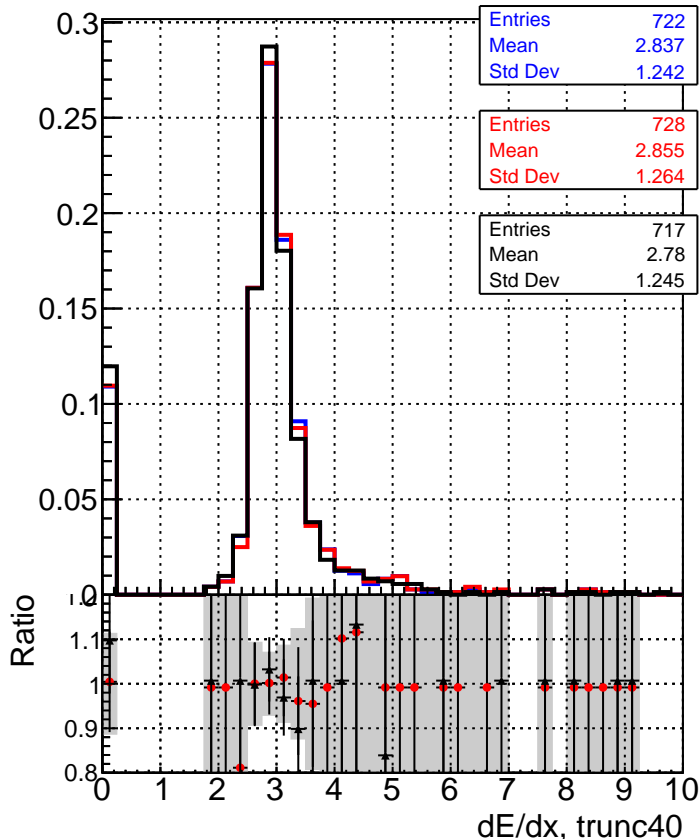

dE/dx estimator 1

dE/dx estimator 2

■ DQM\_TT\_original  
● DQM\_TT\_mod\_modelsdeep\_truthfinal\_reg\_modelTEST-24  
▲ DQM\_TT\_mod\_modelsdeep\_something3