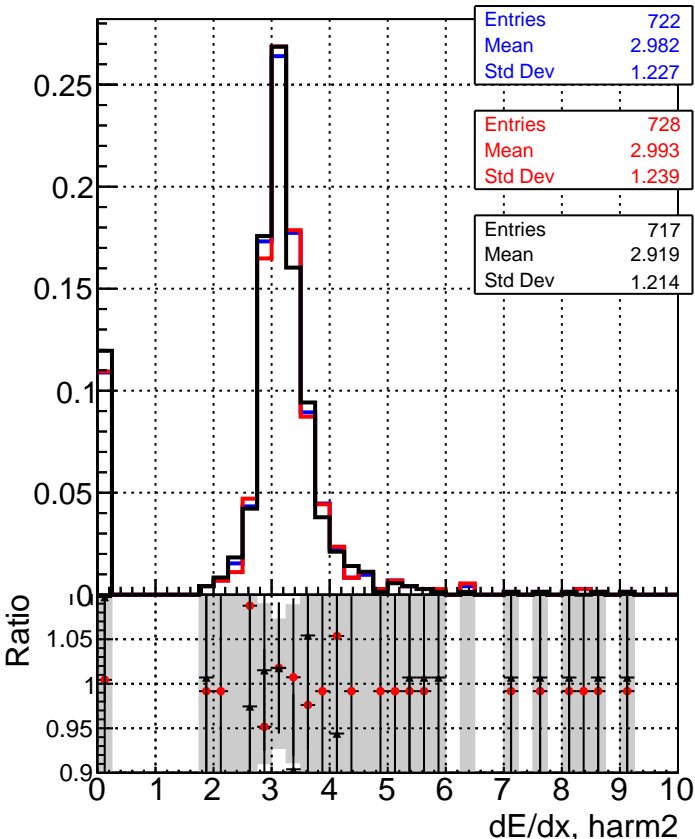

dE/dx estimator 1

dE/dx estimator 2

■ DQM\_TT\_original  
● DQM\_TT\_mod\_modelsdeep\_truthfinal\_reg\_modelTEST-24  
▲ DQM\_TT\_mod\_modelsdeep\_something3