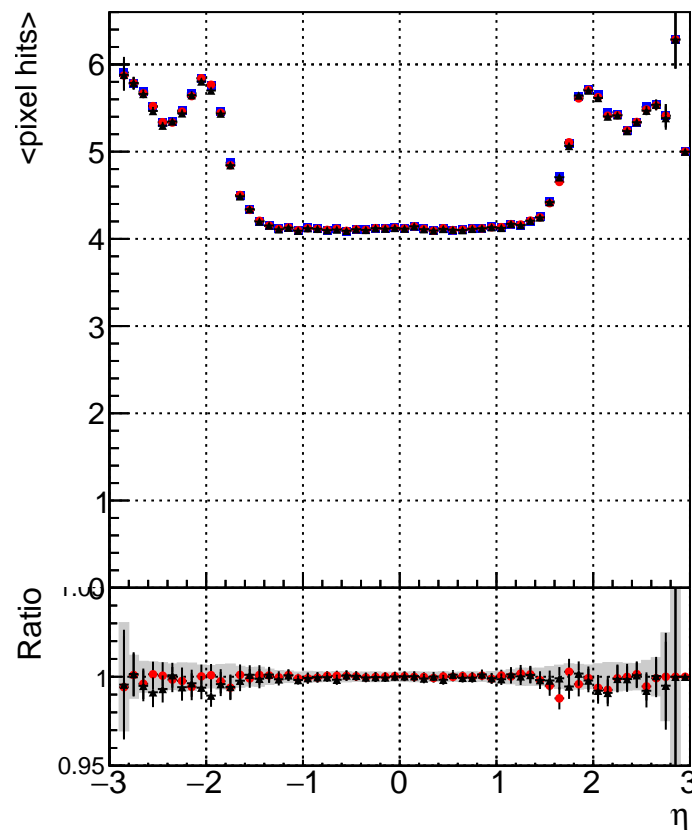

mean # PXL hits vs eta

mean # PXL Layers with measurement vs eta

mean # STRIP hits v

- DQM_TT_original
- DQM_TT_mod_modelsdeep_truthfinal_reg_modelTEST-24
- ▲ DQM_TT_mod_modelsdeep_something3