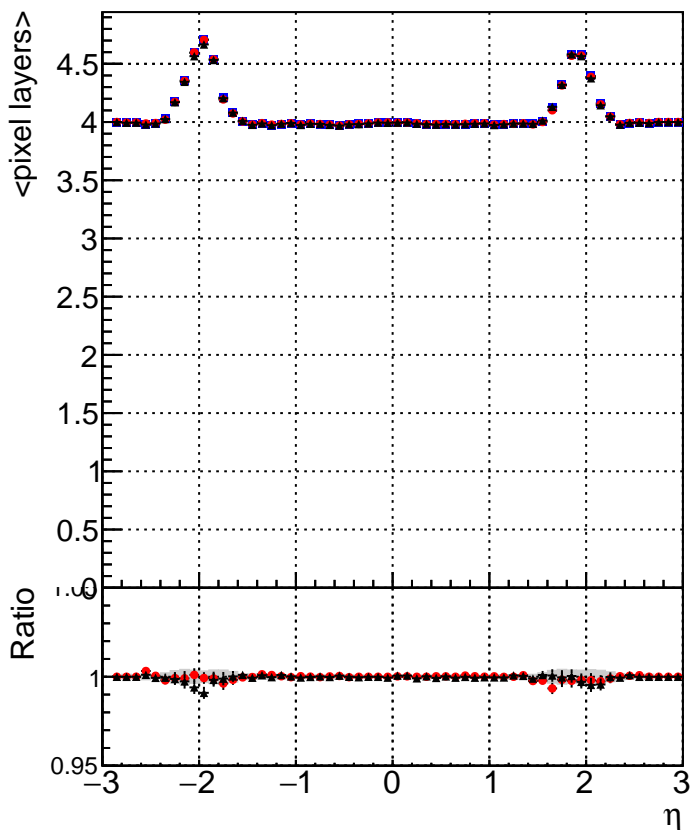

mean # PXL hits vs eta

mean # PXL Layers with measurement vs eta

mean # STRIP hits v

- DQM_TT_original
- DQM_TT_mod_modelsdeep_truthfinal_reg_modelTEST-24
- ▲ DQM_TT_mod_modelsdeep_something3