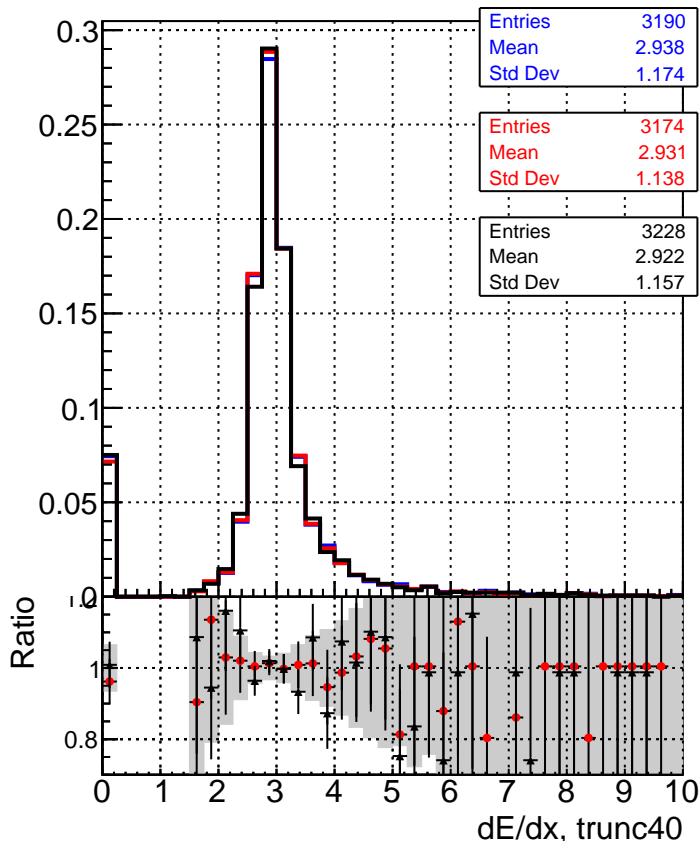

dE/dx estimator 1

dE/dx estimator 2

—■ DQM_TT_original
—● DQM_TT_mod_modelsdeep_truthfinal_reg_modelTEST-24
—▲ DQM_TT_mod_modelsdeep_something3