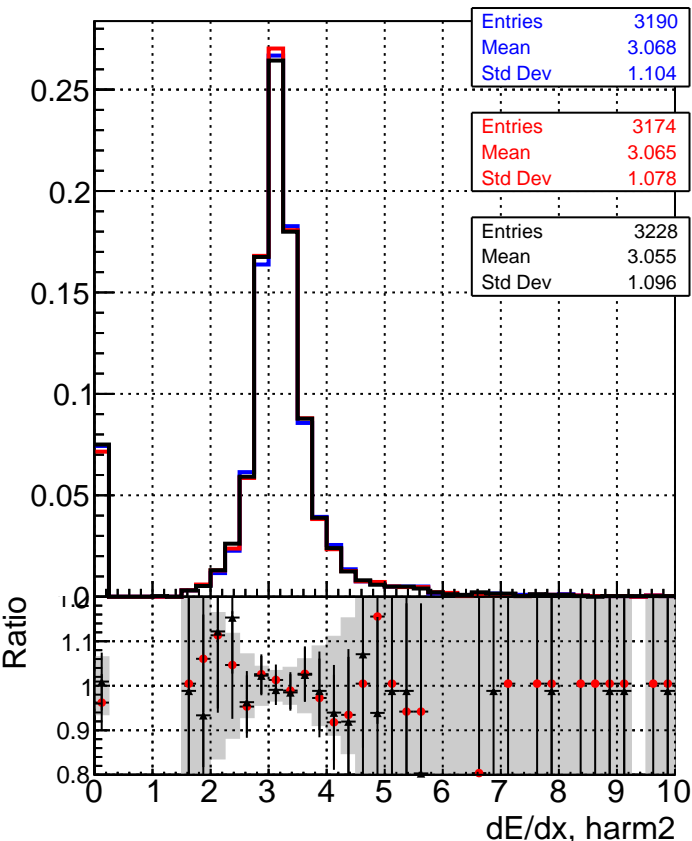

dE/dx estimator 1

dE/dx estimator 2

—■ DQM_TT_original
—● DQM_TT_mod_modelsdeep_truthfinal_reg_modelTEST-24
—▲ DQM_TT_mod_modelsdeep_something3