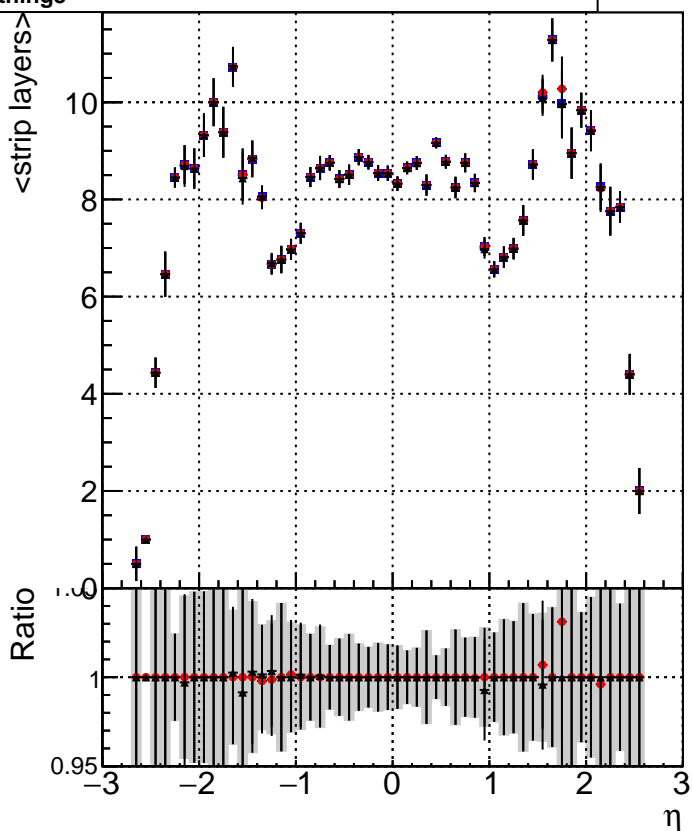

mean # PXL hits vs eta

mean # PXL Layers with measurement vs eta

mean # STRIP hits v

- DQM_TT_original
- DQM_TT_mod_modeldeep_truthfinal_reg_modelTEST-24
- ▲ DQM_TT_mod_modeldeep_something3