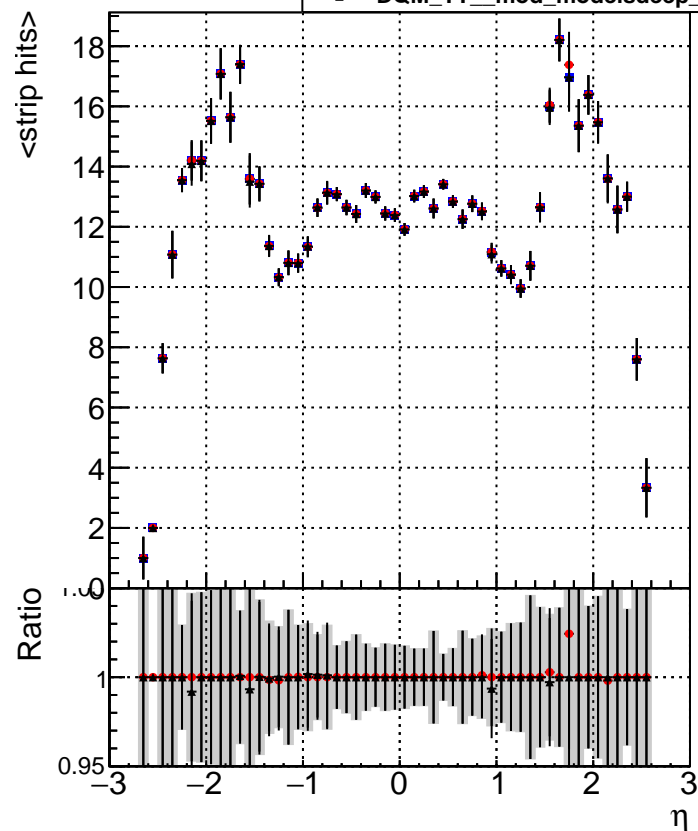

mean # PXL hits vs eta

mean # PXL Layers with measurement vs eta

mean # STRIP hits v

- DQM_TT_original
- DQM_TT_mod_modeldeep_truthfinal_reg_modelTEST-24
- ▲ DQM_TT_mod_modeldeep_something3