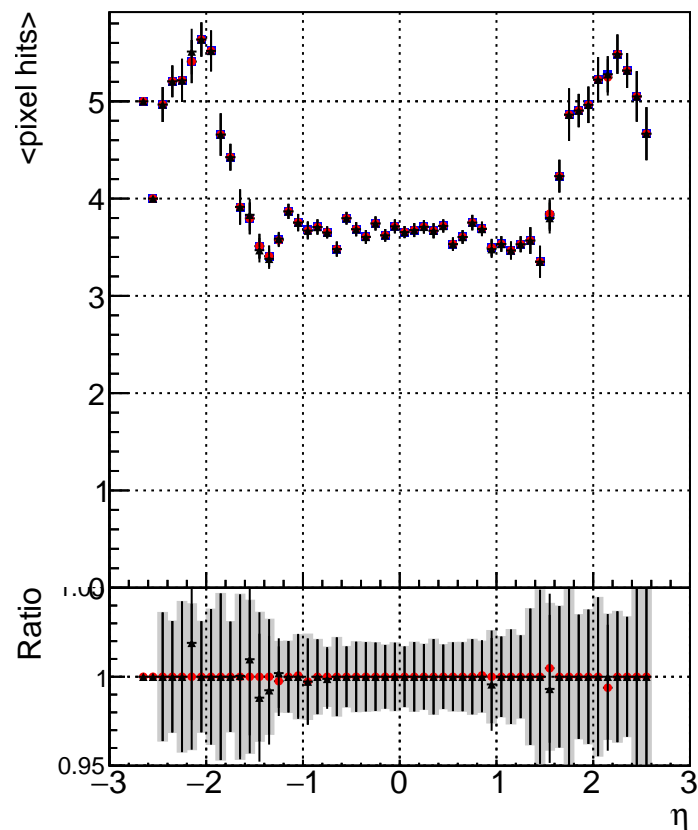

mean # PXL hits vs eta

mean # PXL Layers with measurement vs eta

mean # STRIP hits v

- DQM_TT_original
- DQM_TT_mod_modeldeep_truthfinal_reg_modelTEST-24
- ▲ DQM_TT_mod_modeldeep_something3