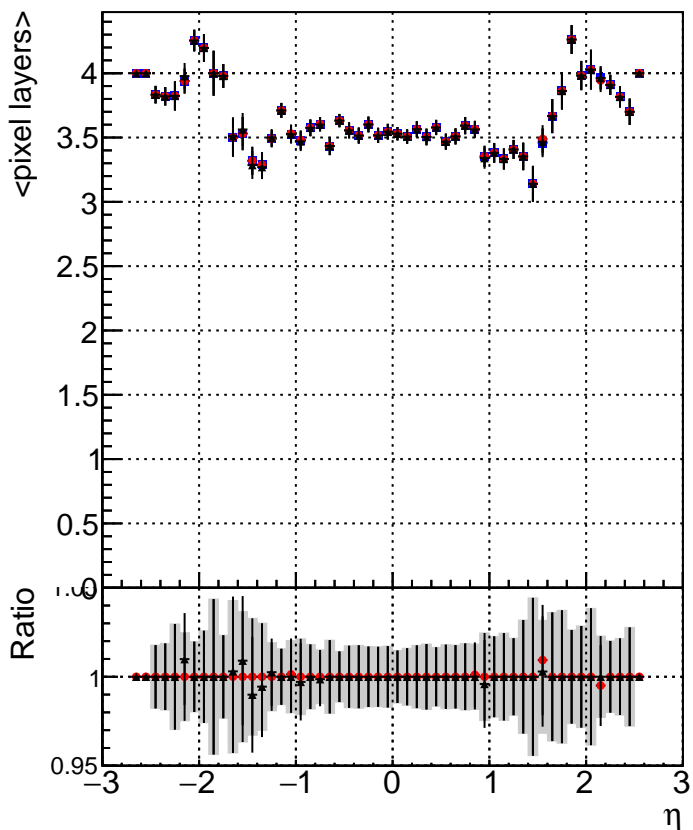

mean # PXL hits vs eta

mean # PXL Layers with measurement vs eta

mean # STRIP hits v

- DQM_TT_original
- DQM_TT_mod_modeldeep_truthfinal_reg_modelTEST-24
- ▲ DQM_TT_mod_modeldeep_something3