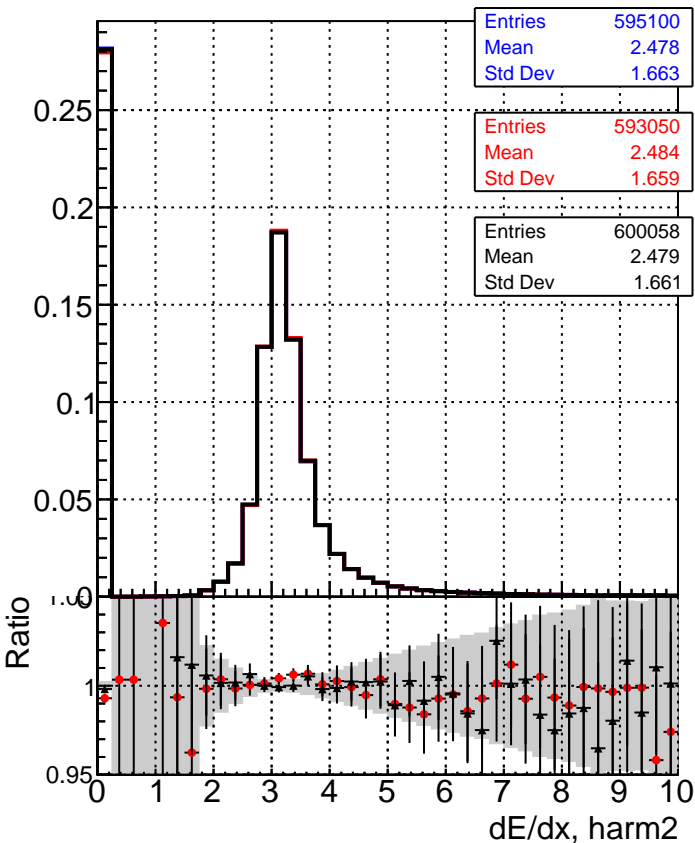

dE/dx estimator 1

dE/dx estimator 2

—■— DQM_TT_original
 —◆— DQM_TT_mod_modeldeep_truthfinal_reg_modelTEST-24
 —▲— DQM_TT_mod_modeldeep_something3