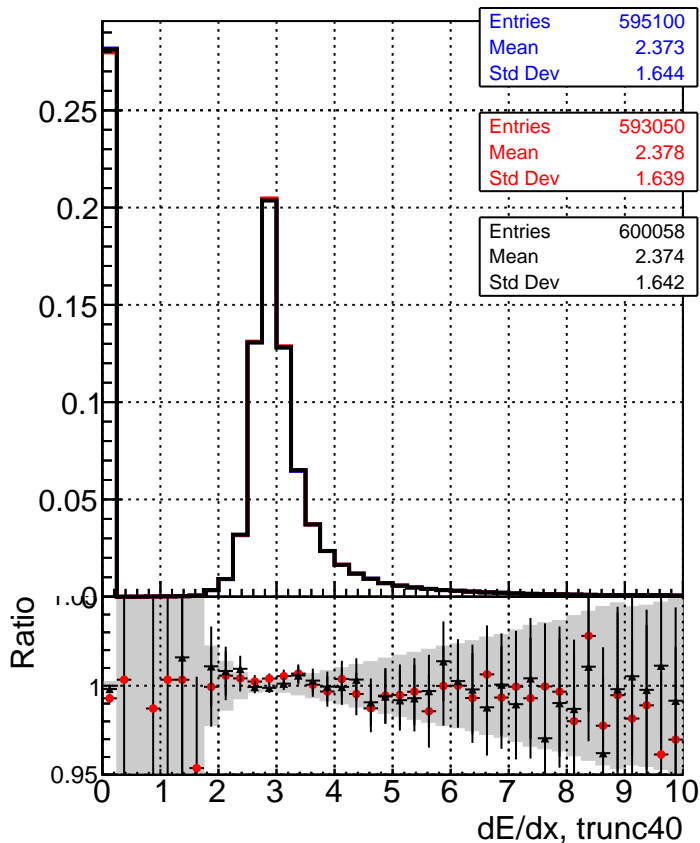

dE/dx estimator 1

dE/dx estimator 2

—■— DQM_TT_original
 —◆— DQM_TT_mod_modeldeep_truthfinal_reg_modelTEST-24
 —▲— DQM_TT_mod_modeldeep_something3