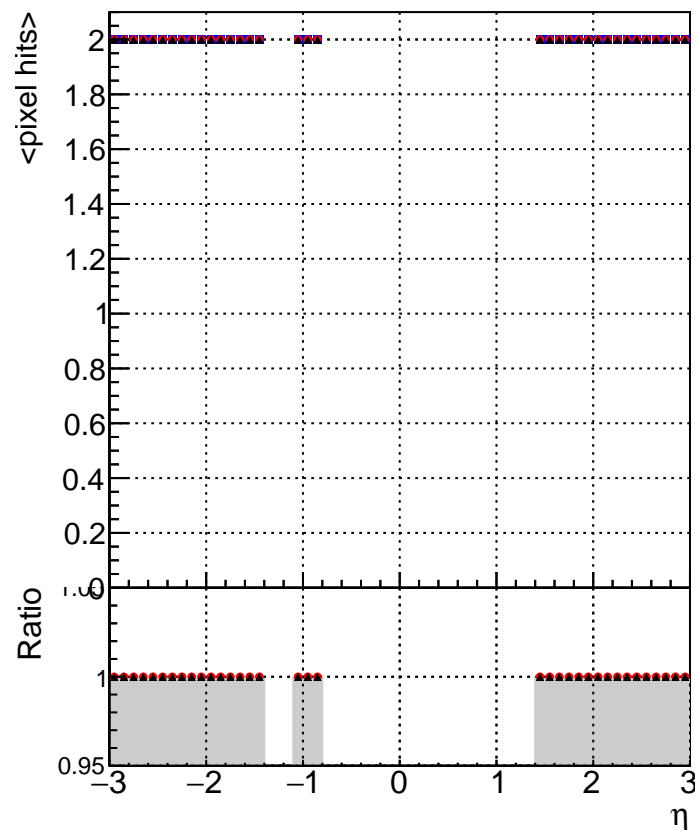

mean # PXL hits vs eta

mean # PXL Layers with measurement vs eta

mean # STRIP hits vs eta

- DQM_TT_original
- DQM_TT_mod_modelsdeep_truthfinal_reg_modelTEST-24
- ▲ DQM_TT_mod_modelsdeep_somethingbetter