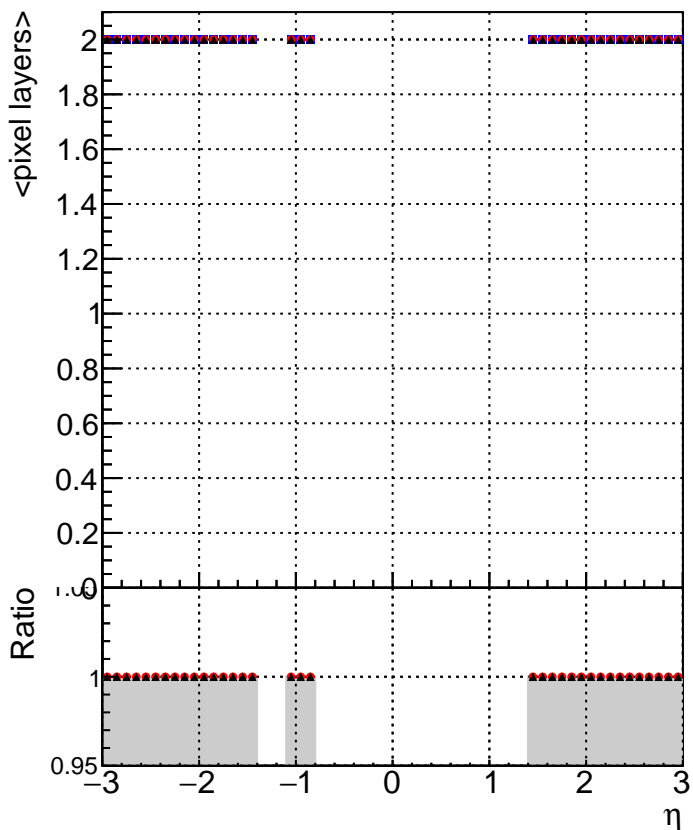

mean # PXL hits vs eta

mean # PXL Layers with measurement vs eta

mean # STRIP hits vs eta

- DQM_TT_original
- DQM_TT_mod_modelsdeep_truthfinal_reg_modelTEST-24
- ▲ DQM_TT_mod_modelsdeep_somethingbetter