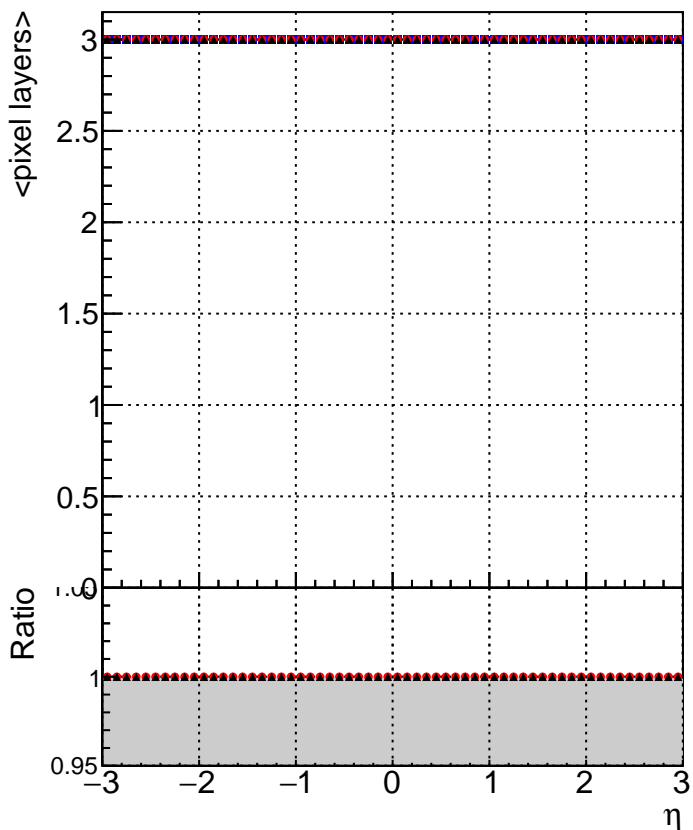

mean # PXL hits vs eta

mean # PXL Layers with measurement vs eta

mean # STRIP hits vs eta

- DQM_TT_original
- DQM_TT_mod_modelsdeep_truthfinal_reg_modelTEST-24
- ▲ DQM_TT_mod_modelsdeep_somethingbetter