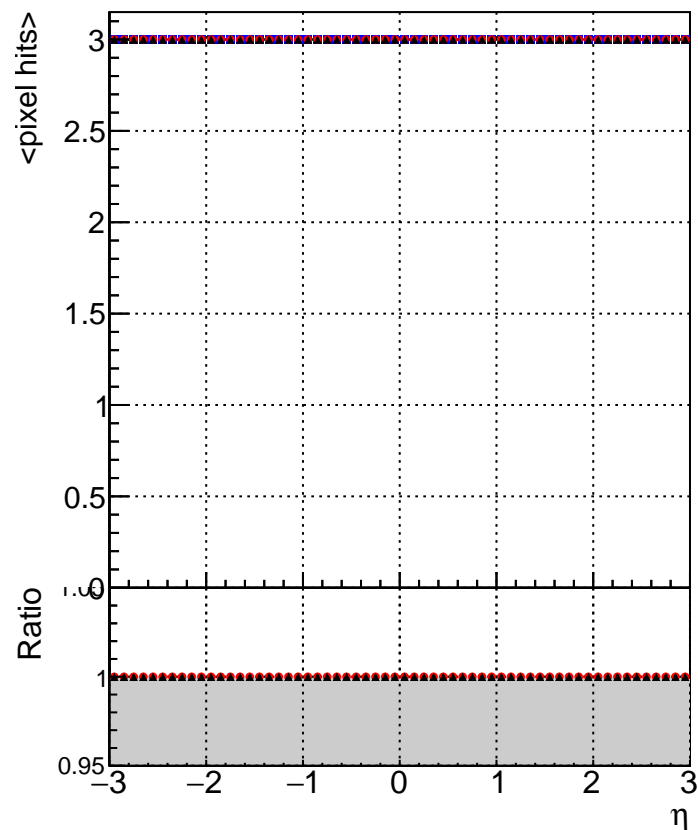

mean # PXL hits vs eta

mean # PXL Layers with measurement vs eta

mean # STRIP hits vs eta

- DQM_TT_original
- DQM_TT_mod_modelsdeep_truthfinal_reg_modelTEST-24
- ▲ DQM_TT_mod_modelsdeep_somethingbetter