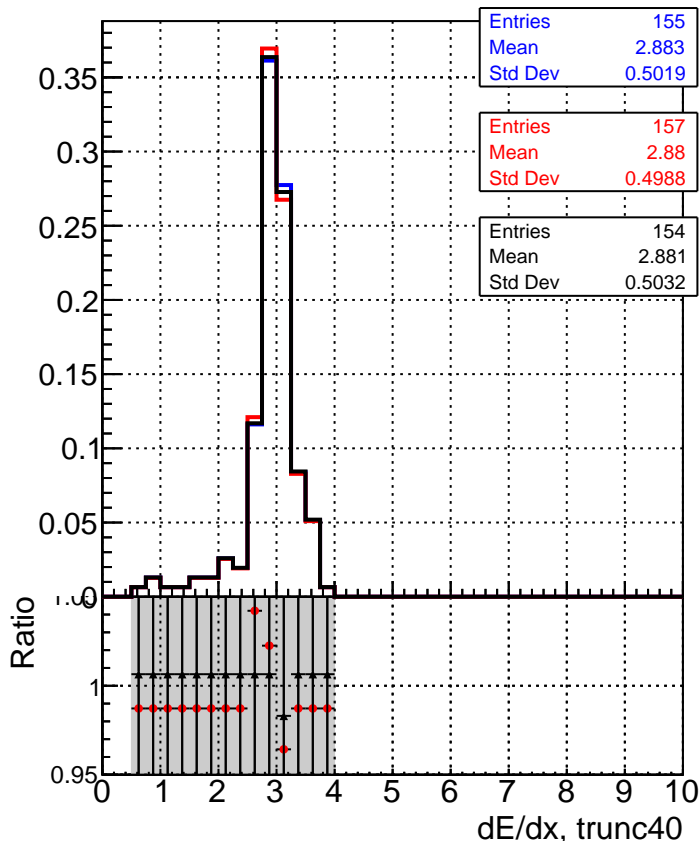

dE/dx estimator 1

dE/dx estimator 2

■ DQM_TT_original
● DQM_TT_mod_modelsdeep_truthfinal_reg_modelTEST-24
▲ DQM_TT_mod_modelsdeep_somethingbetter