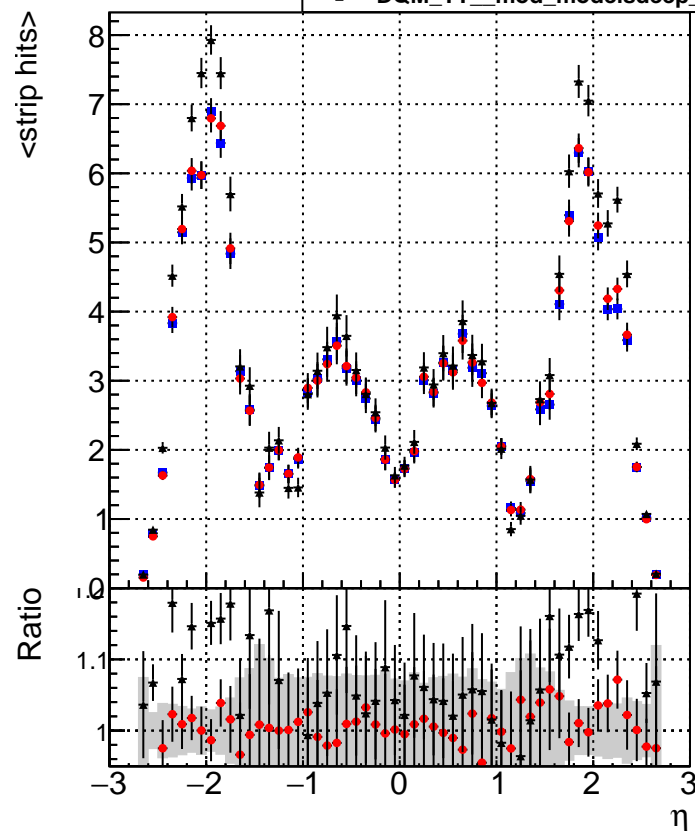

mean # PXL hits vs eta

mean # PXL Layers with measurement vs eta

mean # STRIP hits vs eta

■ DQM_TT_original
● DQM_TT_mod_modeldeep_truthfinal_reg_modelTEST-24
▲ DQM_TT_mod_modeldeep_somethingbetter