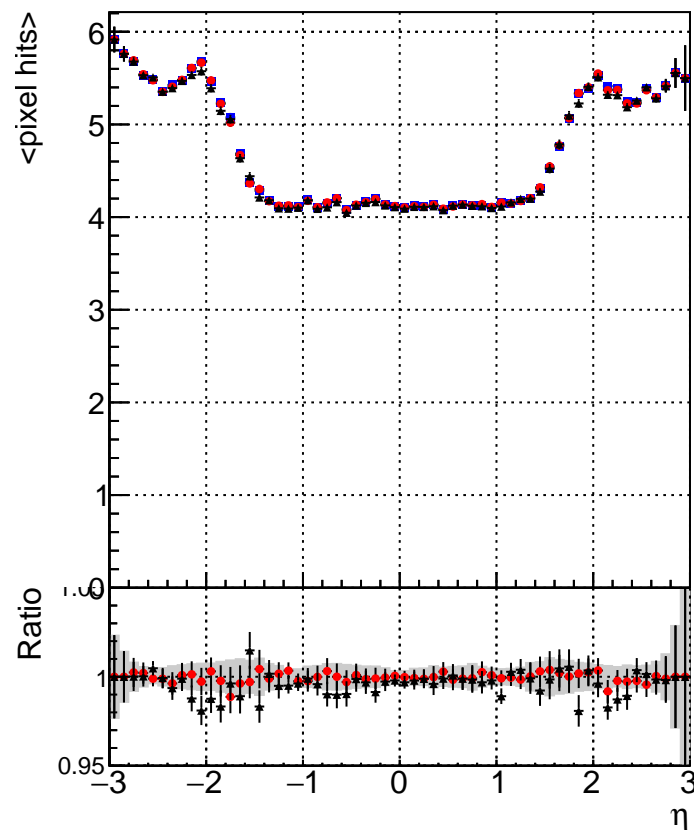

mean # PXL hits vs eta

mean # PXL Layers with measurement vs eta

mean # STRIP hits vs eta

■ DQM_TT_original
● DQM_TT_mod_modeldeep_truthfinal_reg_modelTEST-24
▲ DQM_TT_mod_modeldeep_somethingbetter