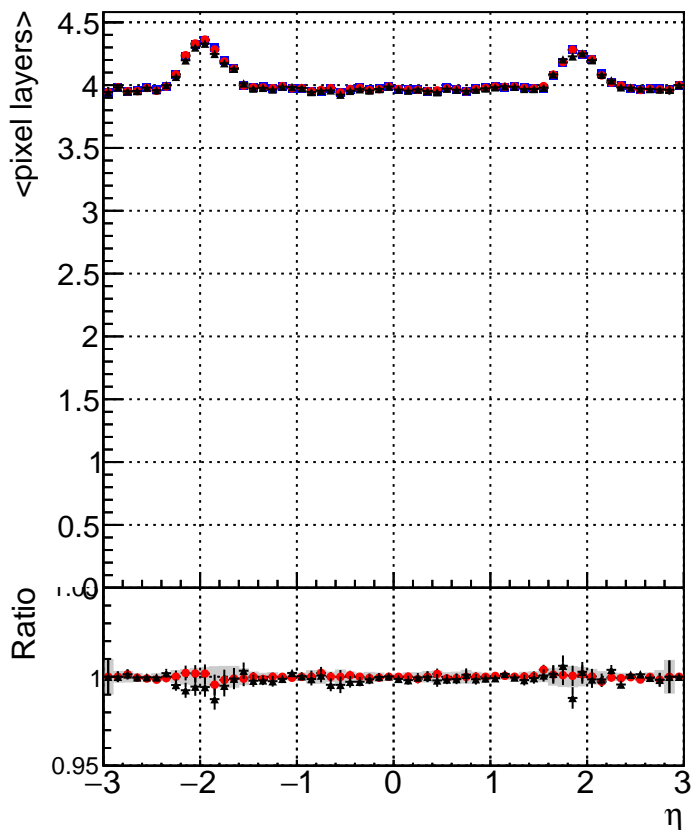

mean # PXL hits vs eta

mean # PXL Layers with measurement vs eta

mean # STRIP hits vs eta

■ DQM_TT_original
● DQM_TT_mod_modeldeep_truthfinal_reg_modelTEST-24
▲ DQM_TT_mod_modeldeep_somethingbetter