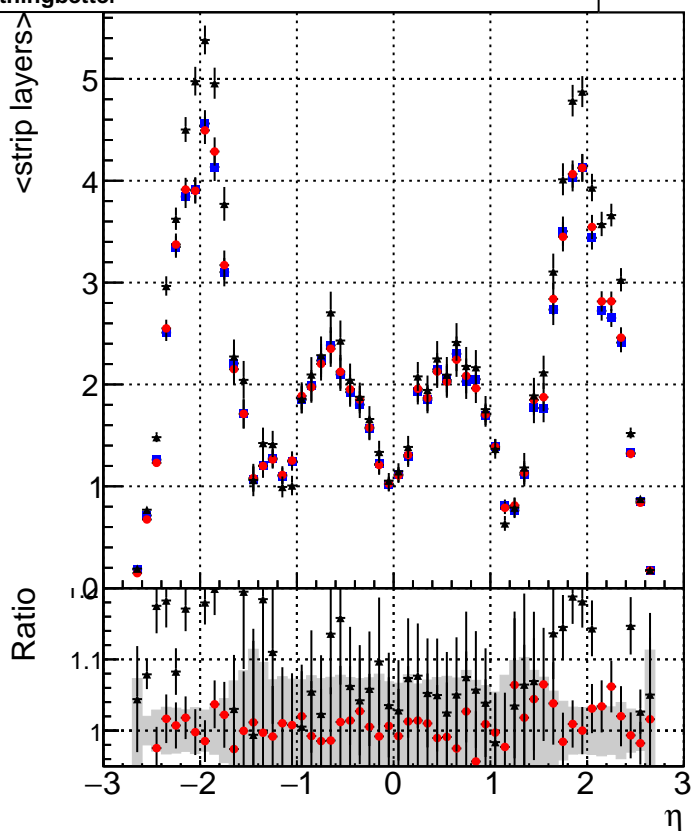

mean # PXL hits vs eta

mean # PXL Layers with measurement vs eta

mean # STRIP hits vs eta

■ DQM_TT_original
● DQM_TT_mod_modeldeep_truthfinal_reg_modelTEST-24
▲ DQM_TT_mod_modeldeep_somethingbetter