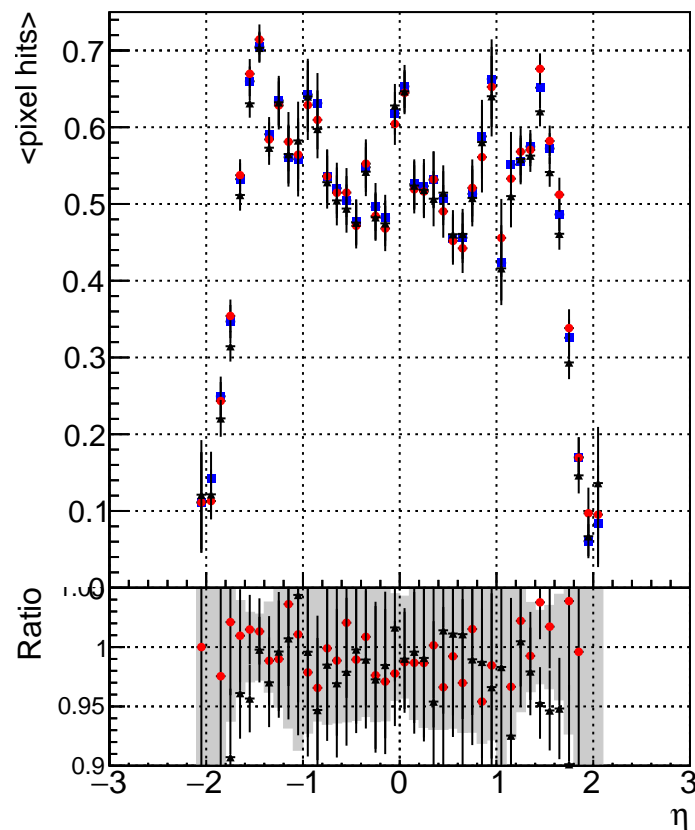

mean # PXL hits vs eta

mean # PXL Layers with measurement vs eta

mean # STRIP hits v

- DQM_TT_original
- DQM_TT_mod_modelsdeep_truthfinal_reg_modelTEST-24
- ▲ DQM_TT_mod_modelsdeep_somethingbetter