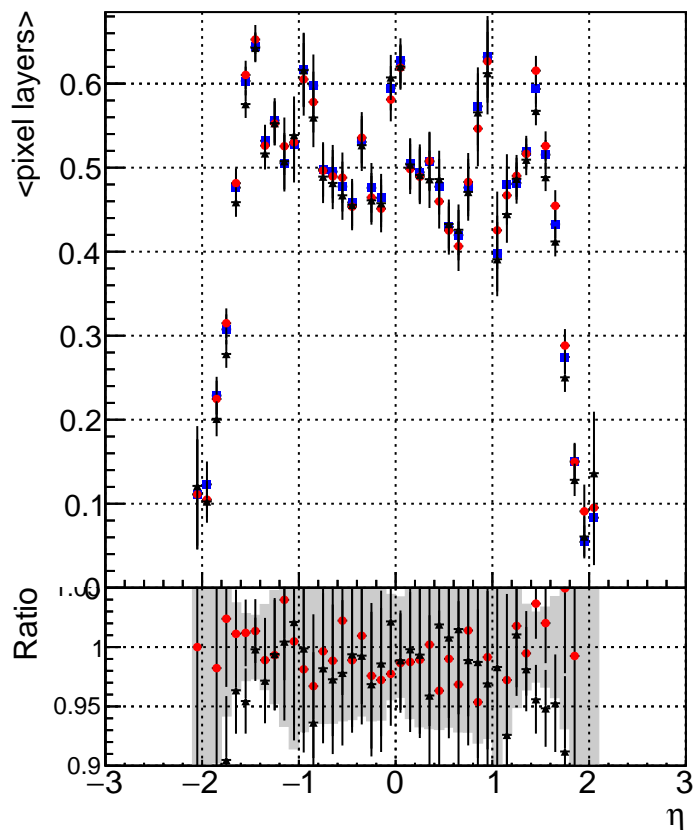

mean # PXL hits vs eta

mean # PXL Layers with measurement vs eta

mean # STRIP hits v

- DQM_TT_original
- DQM_TT_mod_modelsdeep_truthfinal_reg_modelTEST-24
- ▲ DQM_TT_mod_modelsdeep_somethingbetter