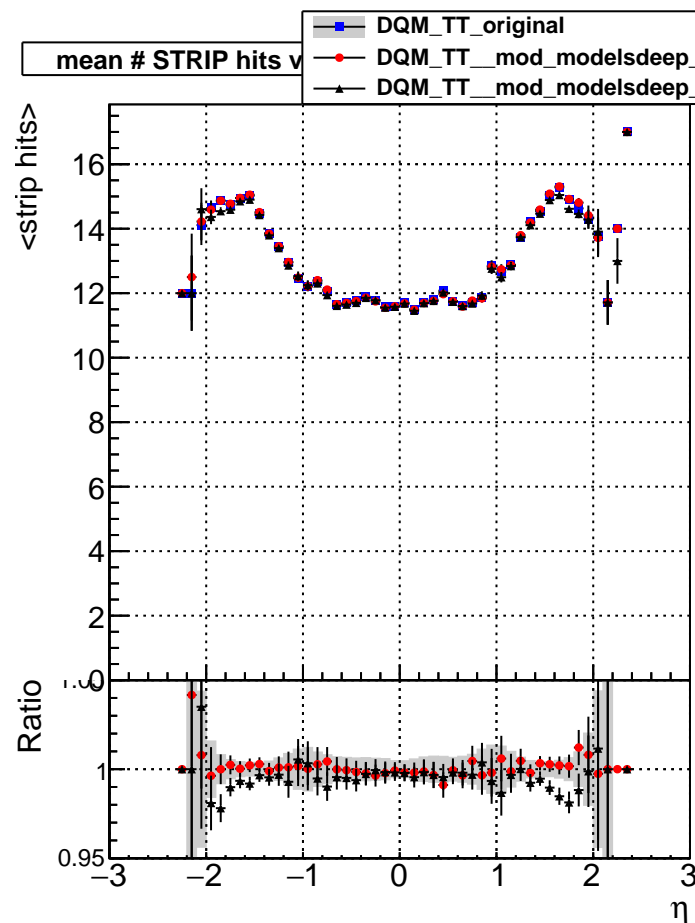

mean # PXL hits vs eta

mean # PXL Layers with measurement vs eta

mean # STRIP hits v

- DQM_TT_original
- DQM_TT_mod_modelsdeep_truthfinal_reg_modelTEST-24
- ▲ DQM_TT_mod_modelsdeep_somethingbetter