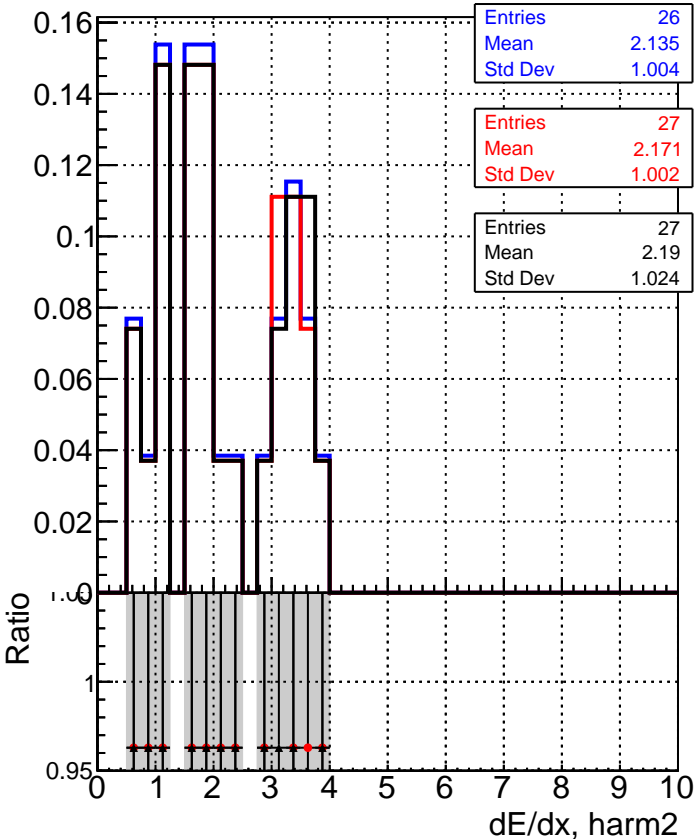

dE/dx estimator 1

dE/dx estimator 2

■ DQM_TT_original
● DQM_TT_mod_modelsdeep_truthfinal_reg_modelTEST-24
▲ DQM_TT_mod_modelsdeep_somethingbetter