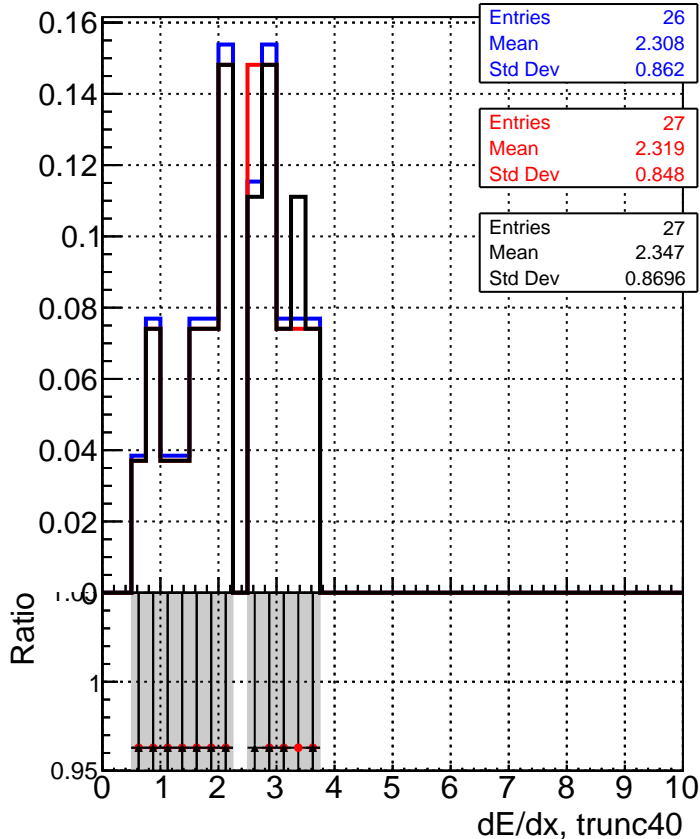

dE/dx estimator 1

dE/dx estimator 2

■ DQM_TT_original
● DQM_TT_mod_modelsdeep_truthfinal_reg_modelTEST-24
▲ DQM_TT_mod_modelsdeep_somethingbetter