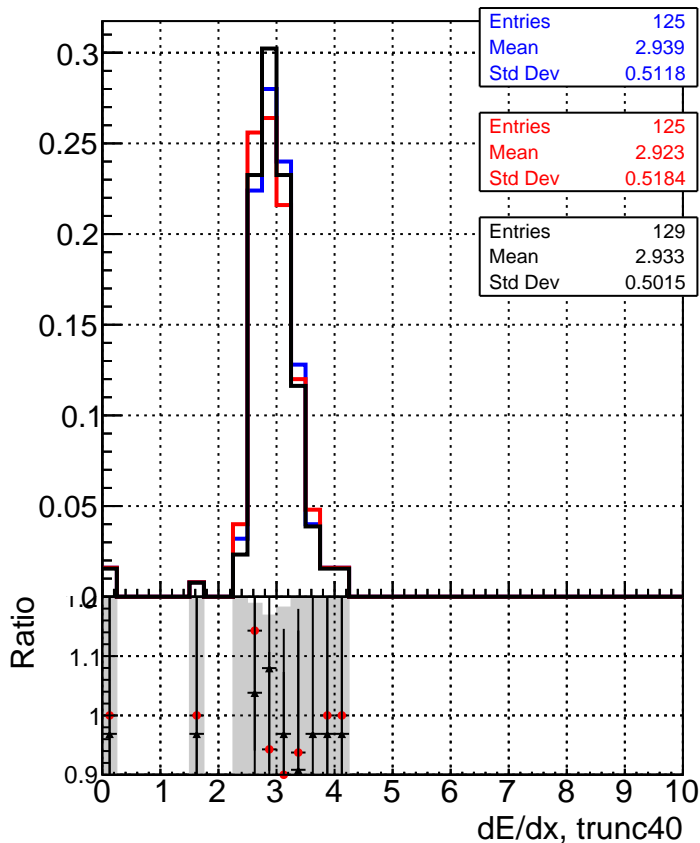

dE/dx estimator 1

dE/dx estimator 2

—■ DQM_TT_original
—● DQM_TT_mod_modelsdeep_truthfinal_reg_modelTEST-24
—▲ DQM_TT_mod_modelsdeep_somethingbetter