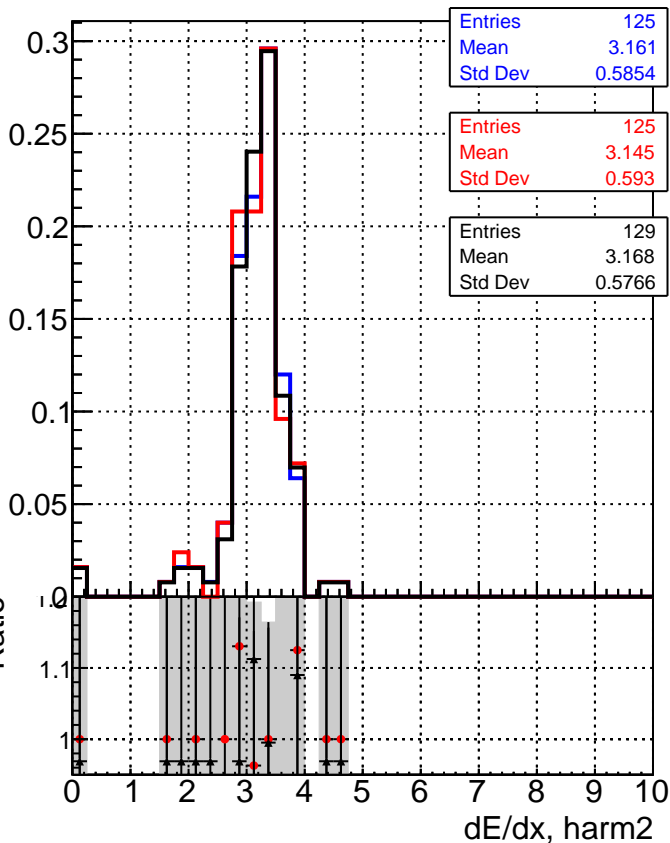

dE/dx estimator 1

dE/dx estimator 2

—■ DQM_TT_original
—● DQM_TT_mod_modelsdeep_truthfinal_reg_modelTEST-24
—▲ DQM_TT_mod_modelsdeep_somethingbetter