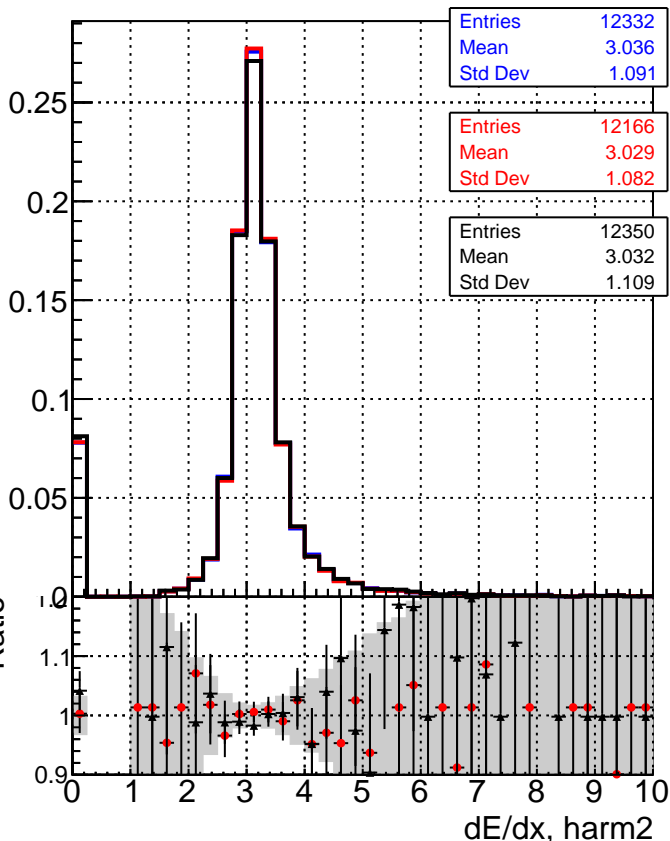

dE/dx estimator 1

dE/dx estimator 2

—■ DQM\_TT\_original  
—● DQM\_TT\_mod\_modelsdeep\_truthfinal\_reg\_modelTEST-24  
—▲ DQM\_TT\_mod\_modelsdeep\_somethingbetter