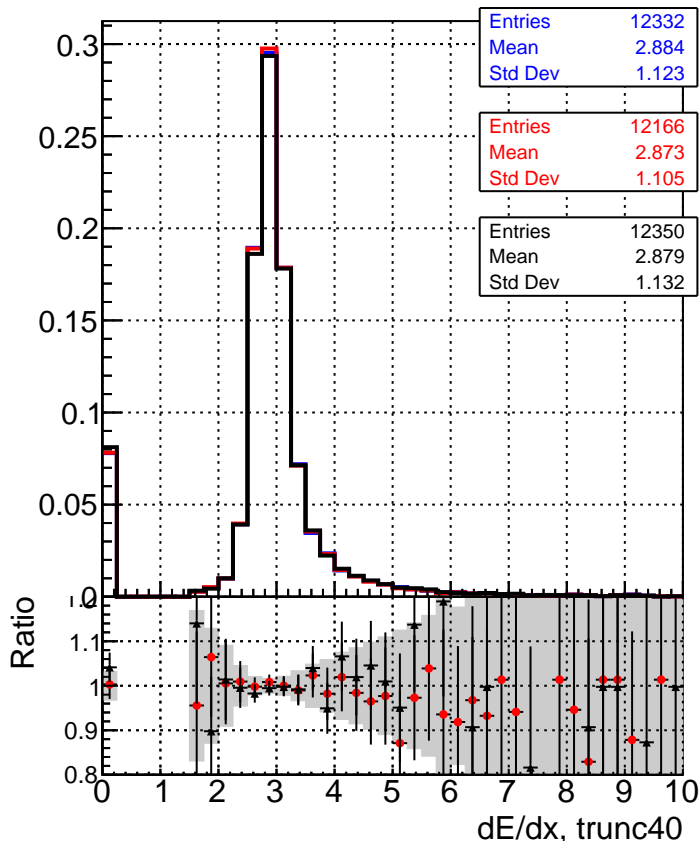

dE/dx estimator 1

dE/dx estimator 2

—■ DQM\_TT\_original  
—● DQM\_TT\_mod\_modelsdeep\_truthfinal\_reg\_modelTEST-24  
—▲ DQM\_TT\_mod\_modelsdeep\_somethingbetter