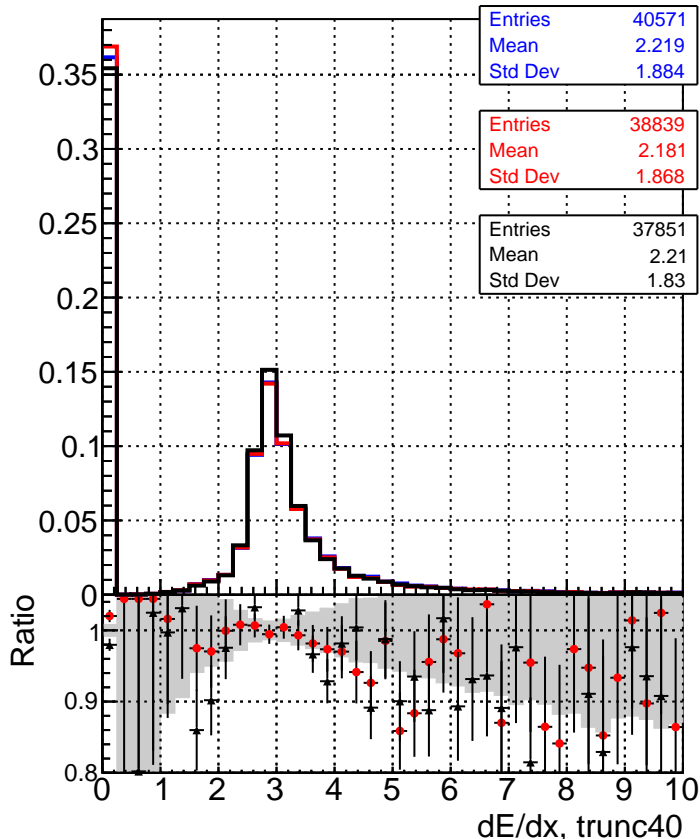

dE/dx estimator 1

dE/dx estimator 2

■ DQM_TT_original
◆ DQM_TT_mod_modeldeep_truthfinal_reg_modelTEST-24
▲ DQM_TT_mod_modeldeep_somethingbetter