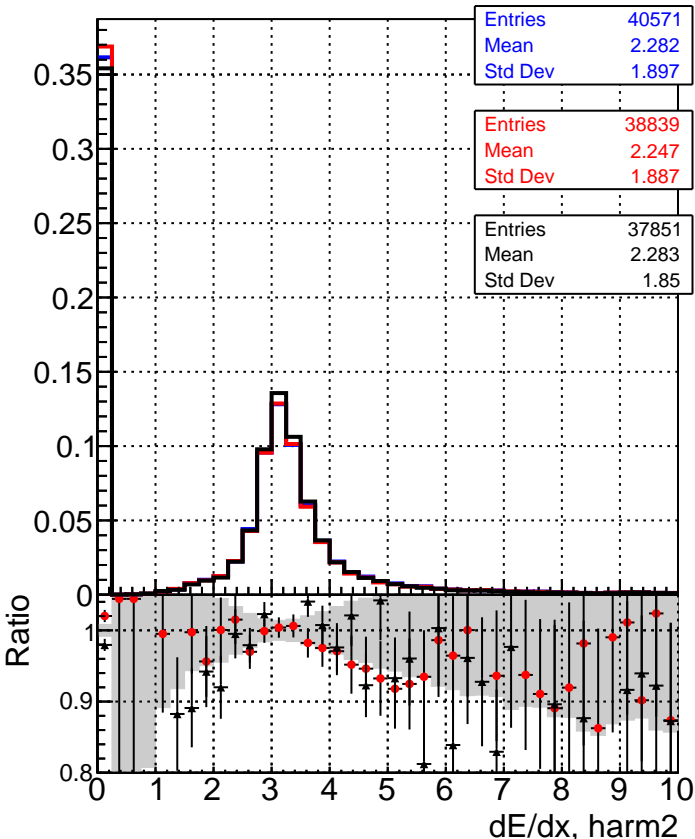

dE/dx estimator 1

dE/dx estimator 2

■ DQM_TT_original
◆ DQM_TT_mod_modeldeep_truthfinal_reg_modelTEST-24
▲ DQM_TT_mod_modeldeep_somethingbetter