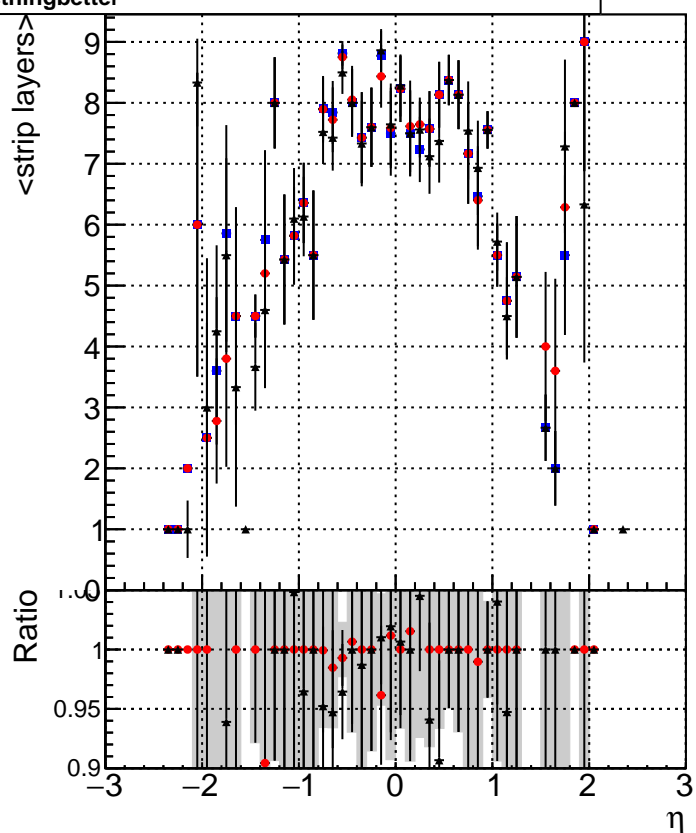

mean # PXL hits vs eta

mean # PXL Layers with measurement vs eta

mean # STRIP hits vs eta

- DQM_TT_original
- DQM_TT_mod_modelsdeep_truthfinal_reg_modelTEST-24
- ▲ DQM_TT_mod_modelsdeep_somethingbetter