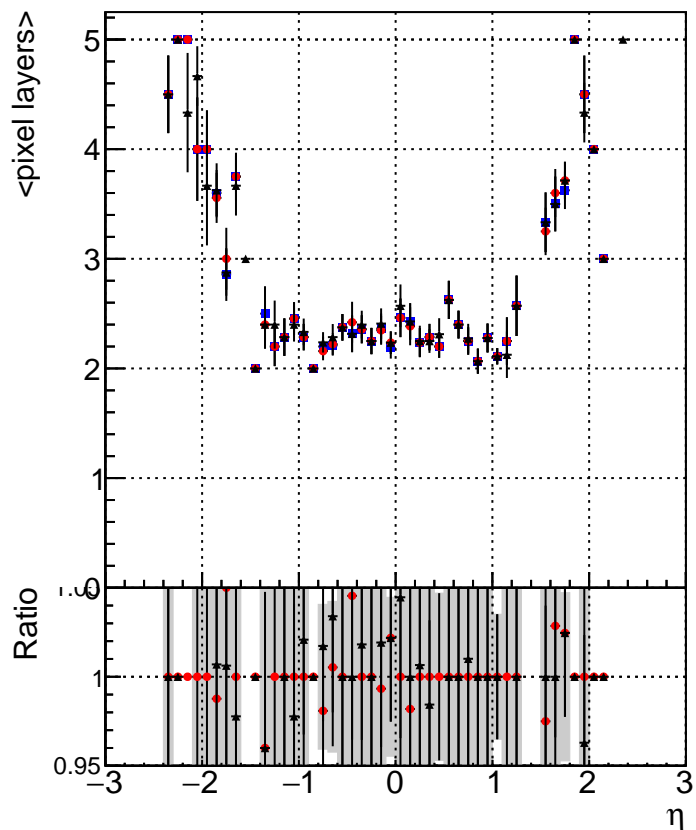

mean # PXL hits vs eta

mean # PXL Layers with measurement vs eta

mean # STRIP hits vs eta

- DQM_TT_original
- DQM_TT_mod_modelsdeep_truthfinal_reg_modelTEST-24
- ▲ DQM_TT_mod_modelsdeep_somethingbetter