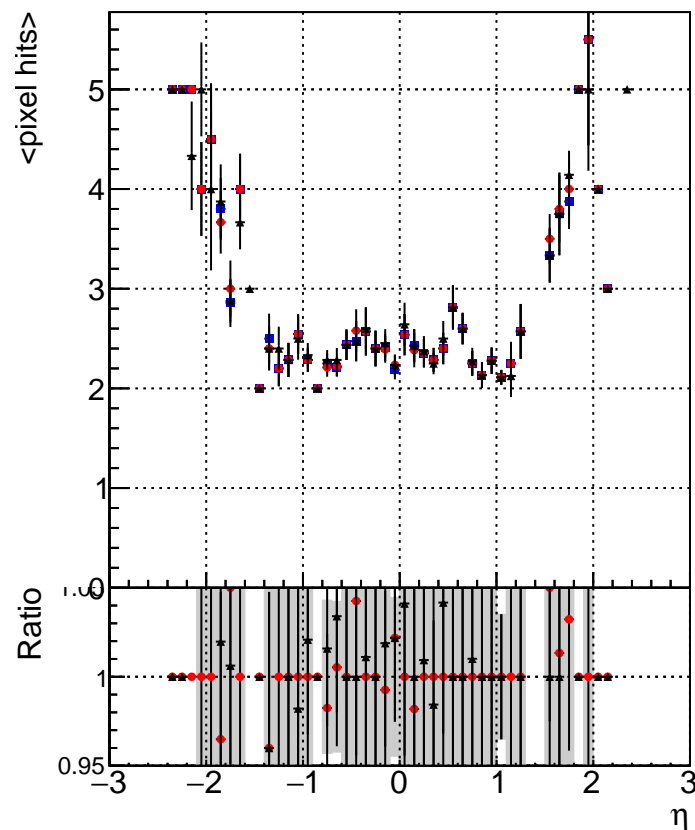

mean # PXL hits vs eta

mean # PXL Layers with measurement vs eta

mean # STRIP hits vs eta

- DQM_TT_original
- DQM_TT_mod_modelsdeep_truthfinal_reg_modelTEST-24
- ▲ DQM_TT_mod_modelsdeep_somethingbetter