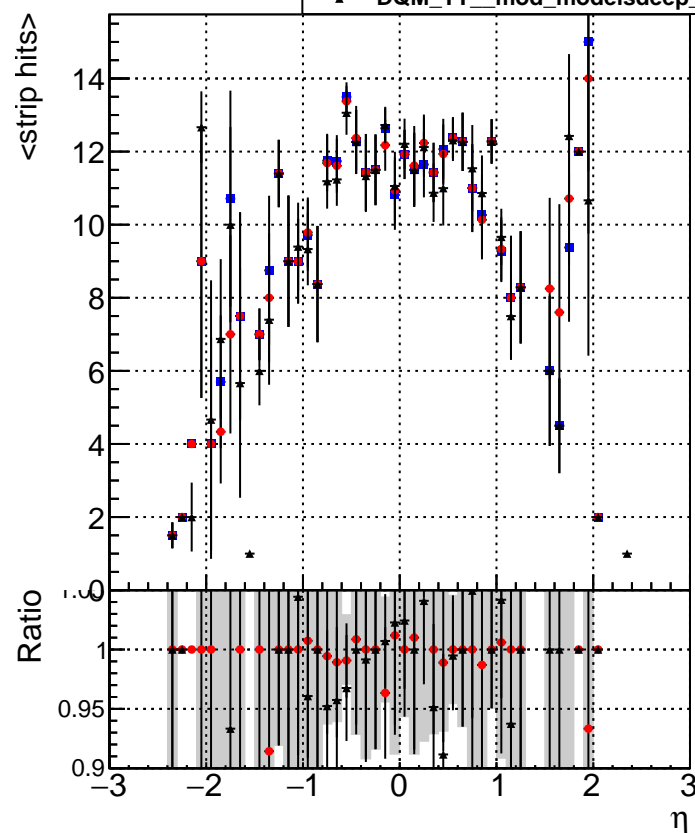

mean # PXL hits vs eta

mean # PXL Layers with measurement vs eta

mean # STRIP hits vs eta

- DQM_TT_original
- DQM_TT_mod_modelsdeep_truthfinal_reg_modelTEST-24
- ▲ DQM_TT_mod_modelsdeep_somethingbetter