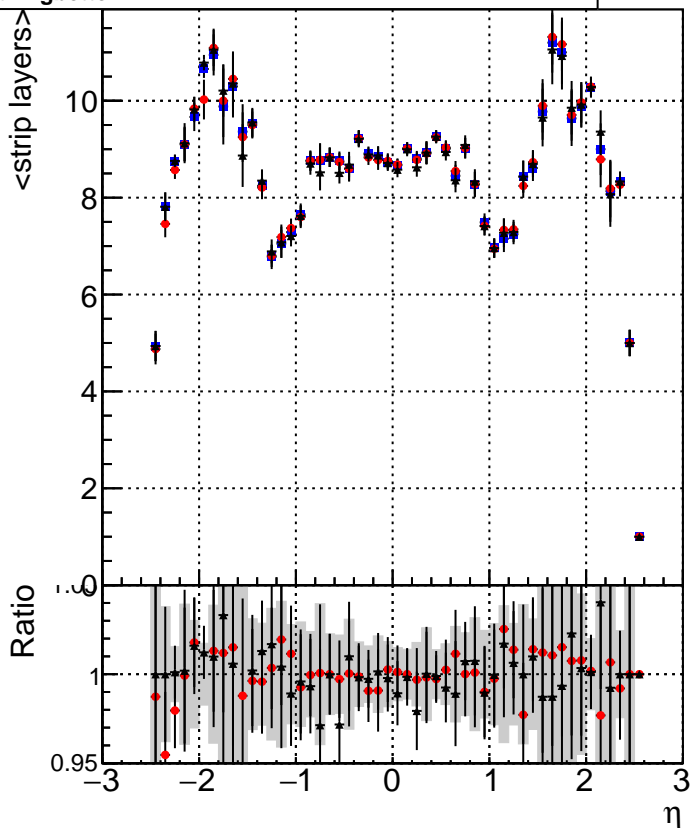

mean # PXL hits vs eta

mean # PXL Layers with measurement vs eta

mean # STRIP hits vs eta

- DQM_TT_original
- DQM_TT_mod_modeldeep_truthfinal_reg_modelTEST-24
- ▲ DQM_TT_mod_modeldeep_somethingbetter