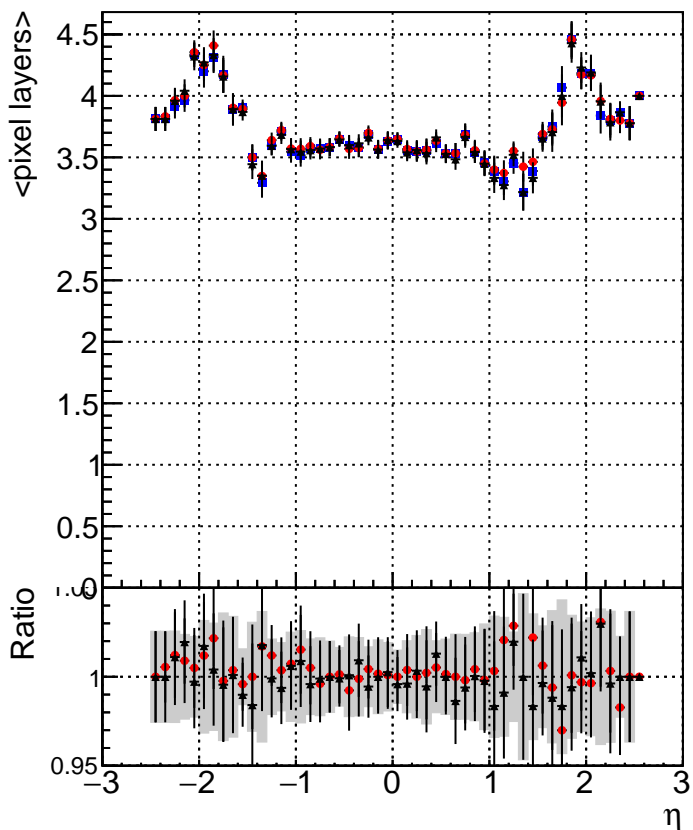

mean # PXL hits vs eta

mean # PXL Layers with measurement vs eta

mean # STRIP hits vs eta

- DQM_TT_original
- DQM_TT_mod_modeldeep_truthfinal_reg_modelTEST-24
- ▲ DQM_TT_mod_modeldeep_somethingbetter