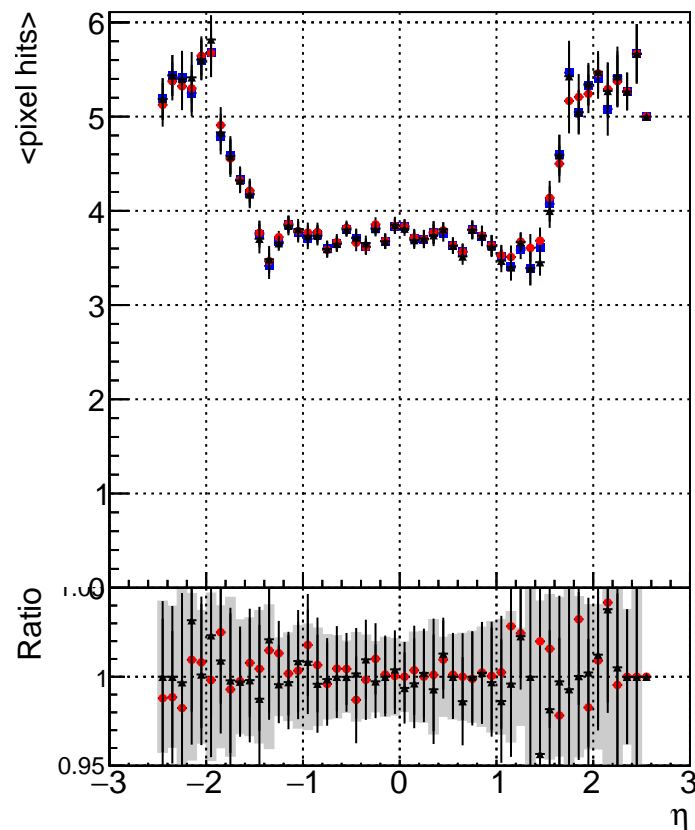

mean # PXL hits vs eta

mean # PXL Layers with measurement vs eta

mean # STRIP hits vs eta

- DQM_TT_original
- DQM_TT_mod_modeldeep_truthfinal_reg_modelTEST-24
- ▲ DQM_TT_mod_modeldeep_somethingbetter