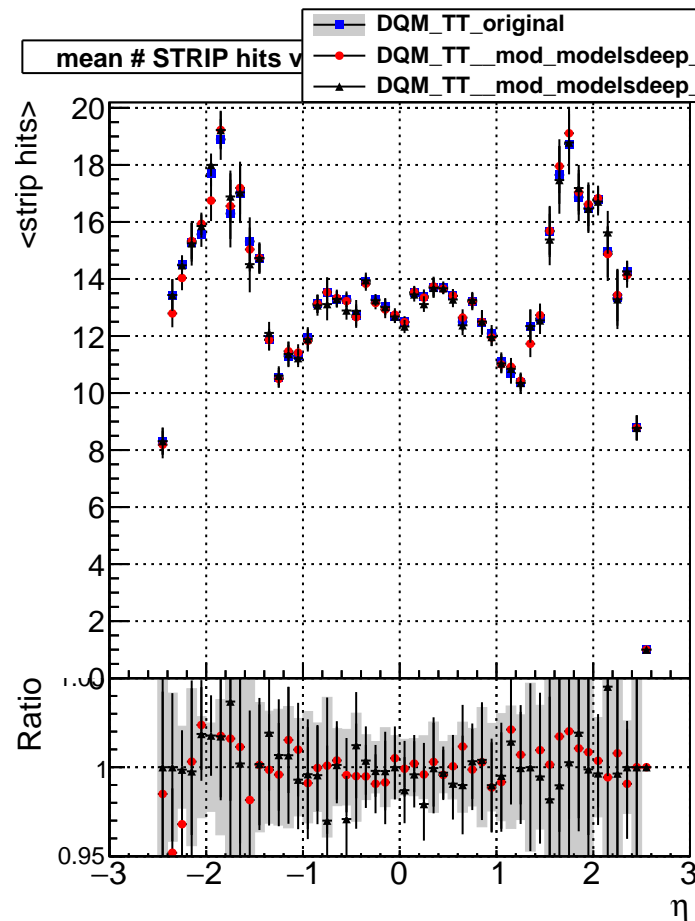

mean # PXL hits vs eta

mean # PXL Layers with measurement vs eta

mean # STRIP hits vs eta

- DQM_TT_original
- DQM_TT_mod_modeldeep_truthfinal_reg_modelTEST-24
- ▲ DQM_TT_mod_modeldeep_somethingbetter