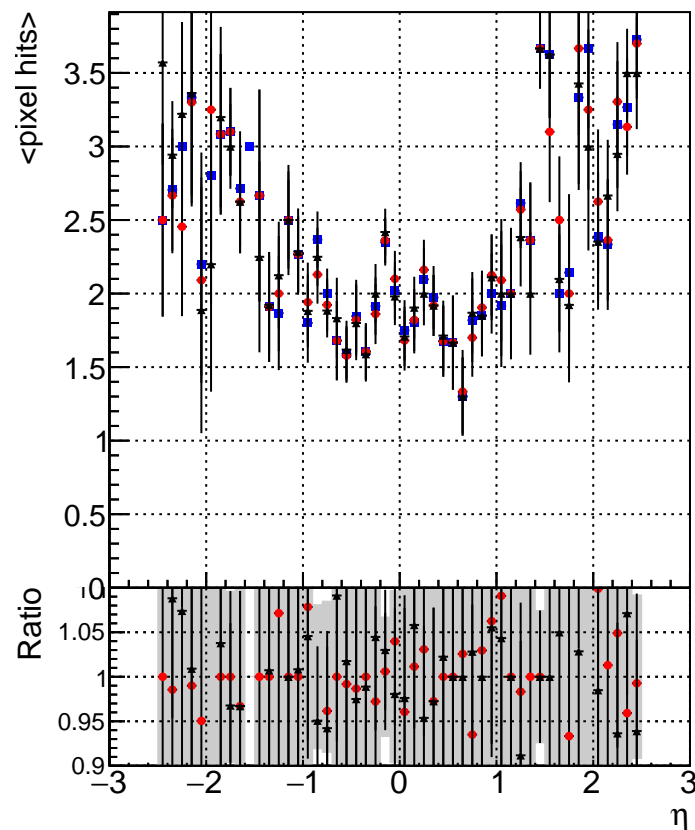

mean # PXL hits vs eta

mean # PXL Layers with measurement vs eta

mean # STRIP hits vs eta

- DQM_TT_original
- DQM_TT_mod_modelsdeep_truthfinal_reg_modelTEST-24
- ▲ DQM_TT_mod_modelsdeep_somethingbetter