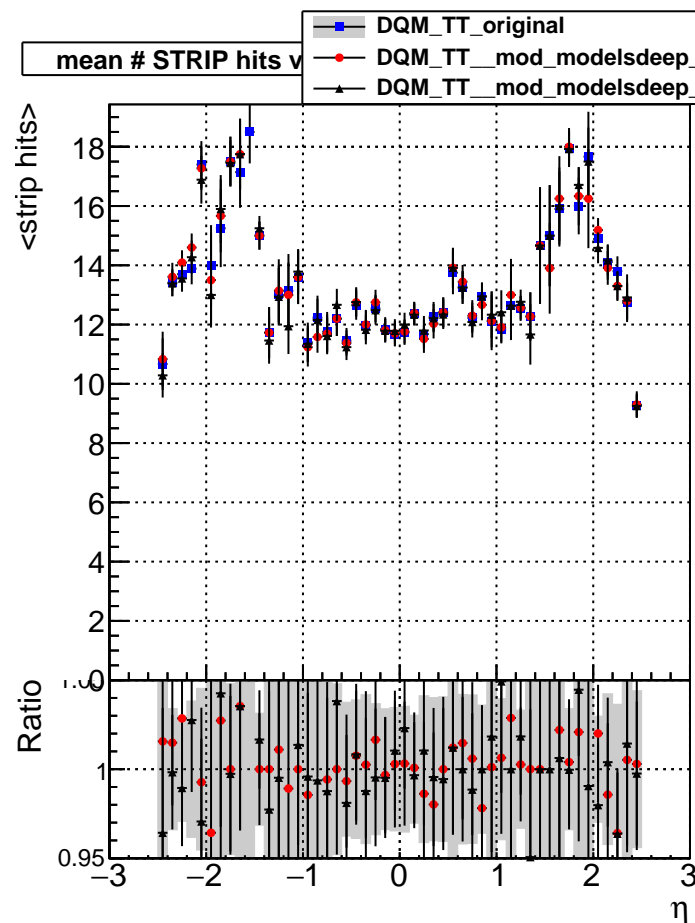

mean # PXL hits vs eta

mean # PXL Layers with measurement vs eta

mean # STRIP hits vs eta

- DQM_TT_original
- DQM_TT_mod_modelsdeep_truthfinal_reg_modelTEST-24
- ▲ DQM_TT_mod_modelsdeep_somethingbetter