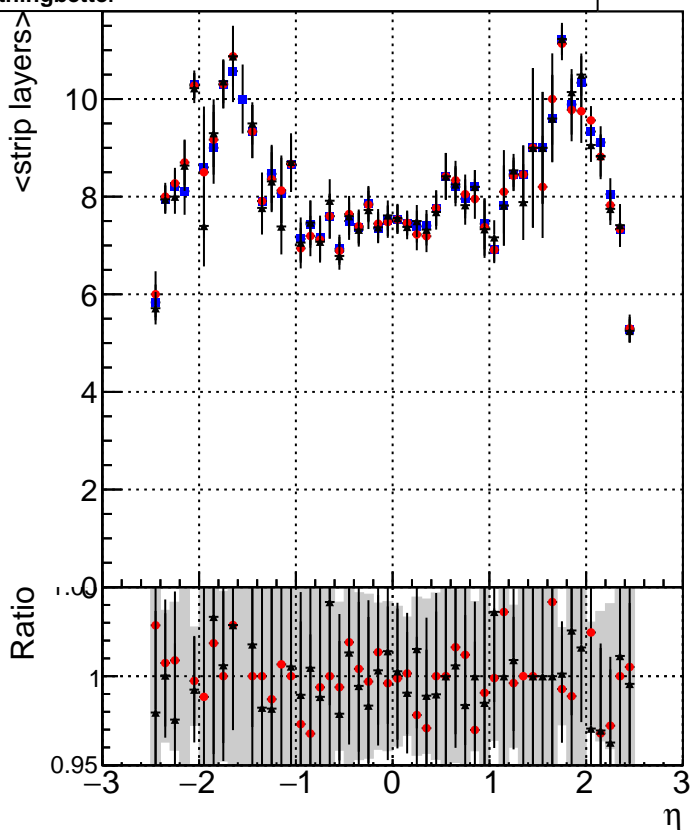

mean # PXL hits vs eta

mean # PXL Layers with measurement vs eta

mean # STRIP hits vs eta

- DQM_TT_original
- DQM_TT_mod_modelsdeep_truthfinal_reg_modelTEST-24
- ▲ DQM_TT_mod_modelsdeep_somethingbetter