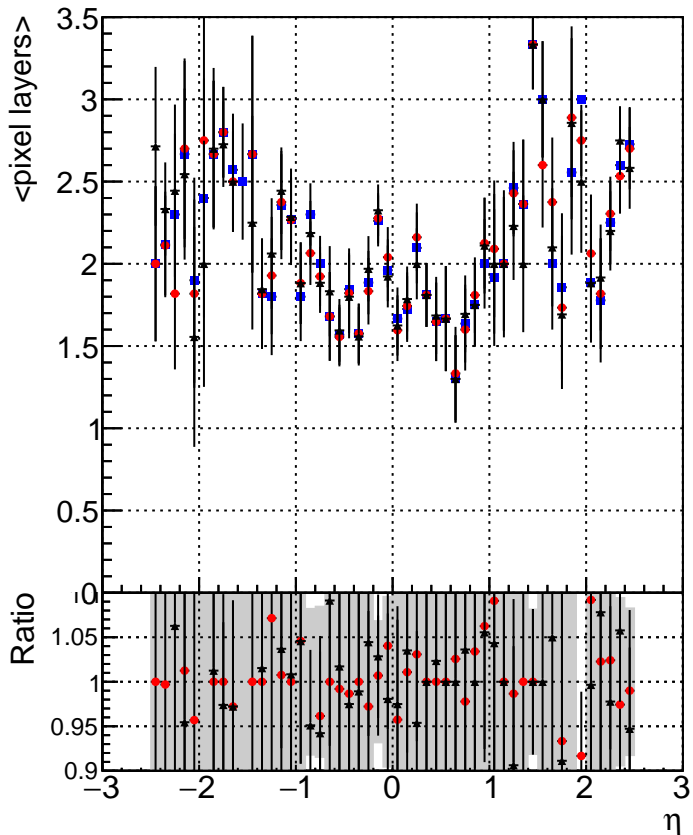

mean # PXL hits vs eta

mean # PXL Layers with measurement vs eta

mean # STRIP hits vs eta

- DQM_TT_original
- DQM_TT_mod_modelsdeep_truthfinal_reg_modelTEST-24
- ▲ DQM_TT_mod_modelsdeep_somethingbetter