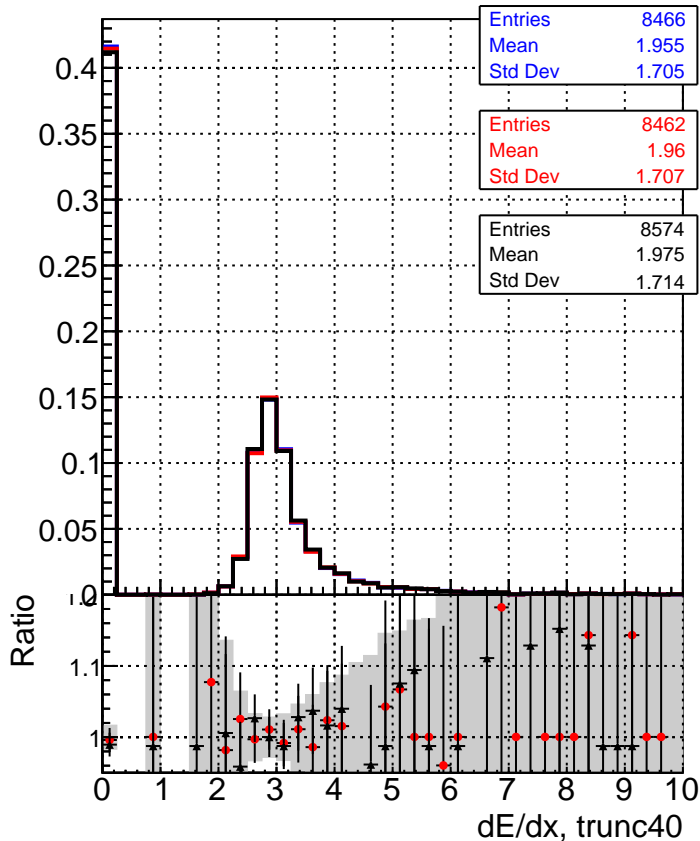

dE/dx estimator 1

dE/dx estimator 2

—■ DQM_TT_original
—● DQM_TT_mod_modeldeep_truthfinal_reg_modelTEST-24
—▲ DQM_TT_mod_modeldeep_somethingbetter