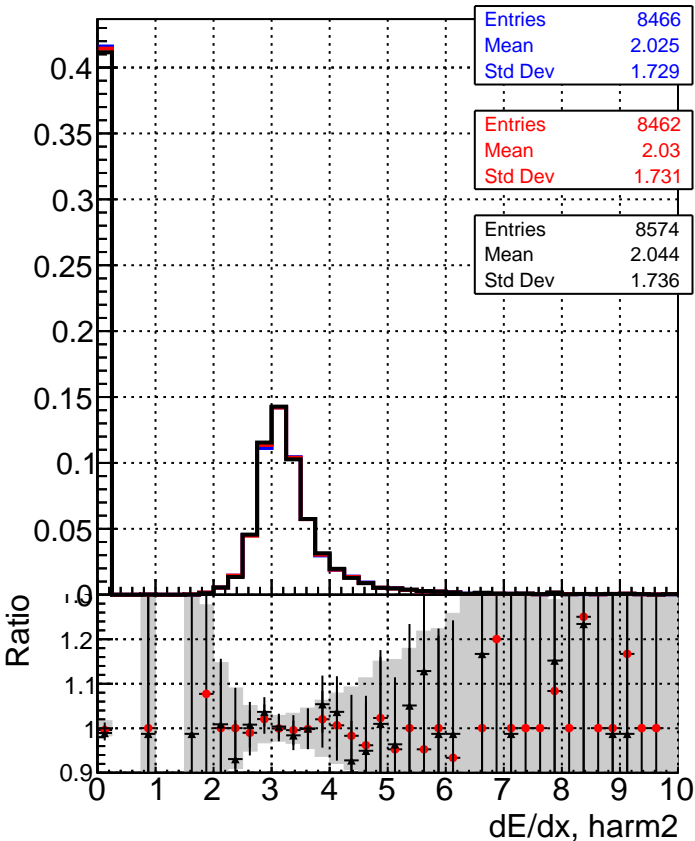

dE/dx estimator 1

dE/dx estimator 2

—■ DQM_TT_original
—● DQM_TT_mod_modeldeep_truthfinal_reg_modelTEST-24
—▲ DQM_TT_mod_modeldeep_somethingbetter