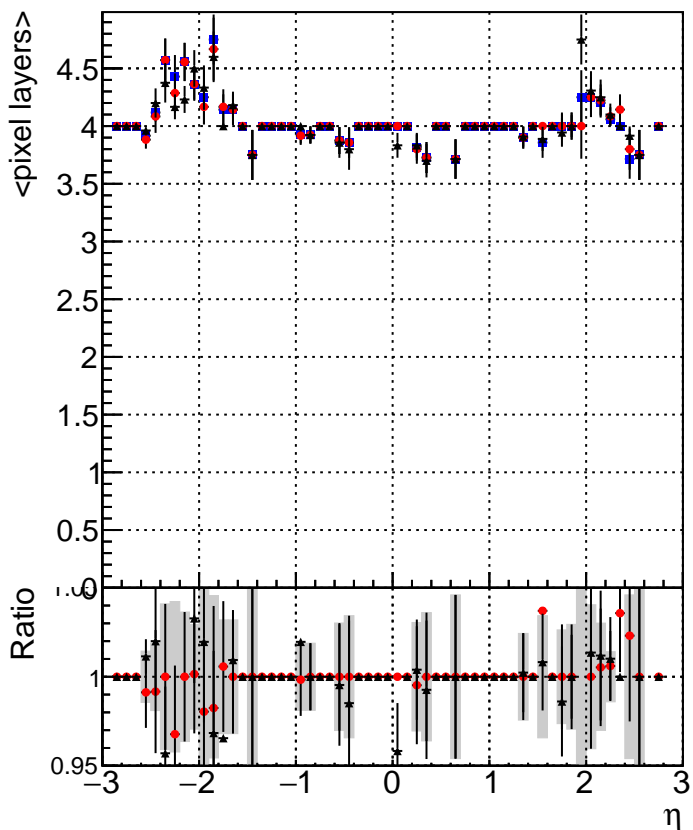

mean # PXL hits vs eta

mean # PXL Layers with measurement vs eta

mean # STRIP hits vs eta

- DQM_TT_original
- DQM_TT_mod_modeldeep_truthfinal_reg_modelTEST-24
- ▲ DQM_TT_mod_modeldeep_somethingbetter