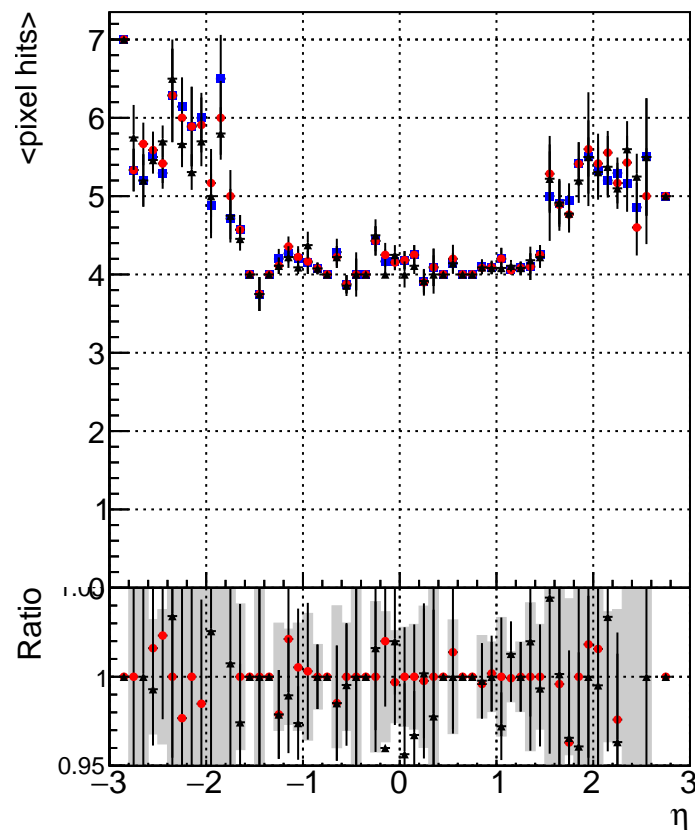

mean # PXL hits vs eta

mean # PXL Layers with measurement vs eta

mean # STRIP hits vs eta

- DQM_TT_original
- DQM_TT_mod_modeldeep_truthfinal_reg_modelTEST-24
- ▲ DQM_TT_mod_modeldeep_somethingbetter