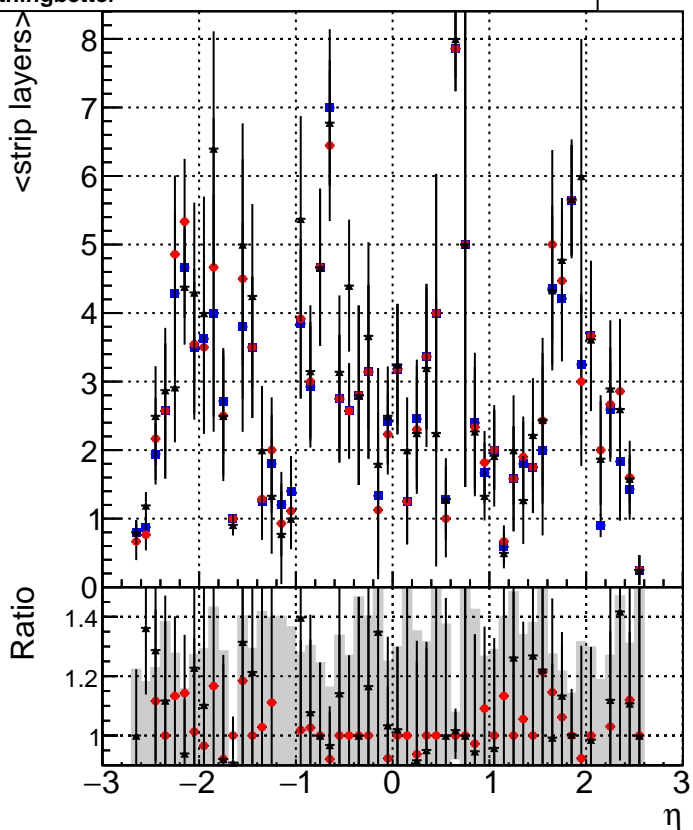

mean # PXL hits vs eta

mean # PXL Layers with measurement vs eta

mean # STRIP hits vs eta

- DQM_TT_original
- DQM_TT_mod_modeldeep_truthfinal_reg_modelTEST-24
- ▲ DQM_TT_mod_modeldeep_somethingbetter