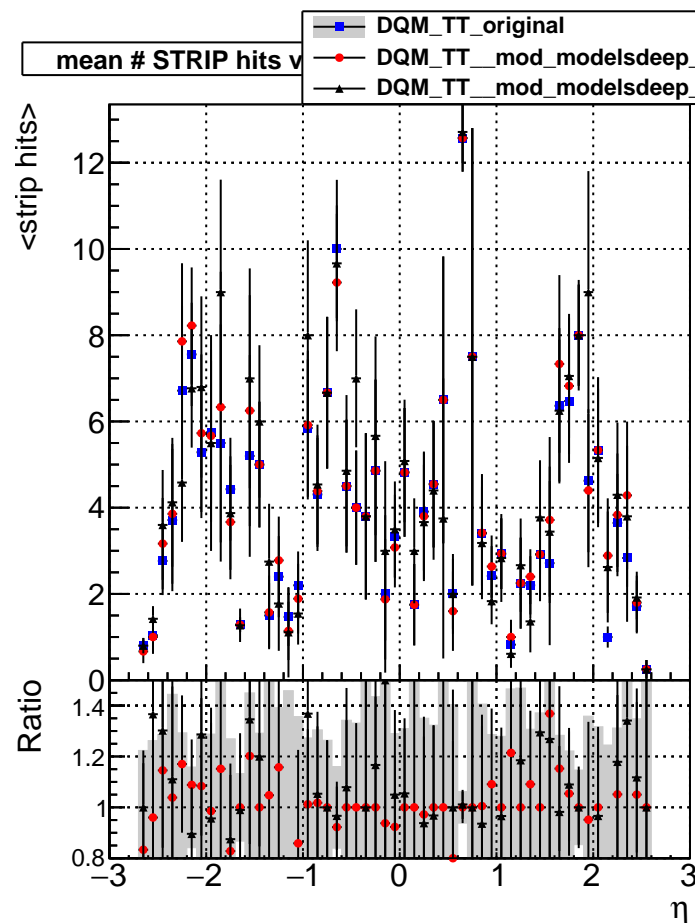

mean # PXL hits vs eta

mean # PXL Layers with measurement vs eta

mean # STRIP hits vs eta

- DQM_TT_original
- DQM_TT_mod_modeldeep_truthfinal_reg_modelTEST-24
- ▲ DQM_TT_mod_modeldeep_somethingbetter