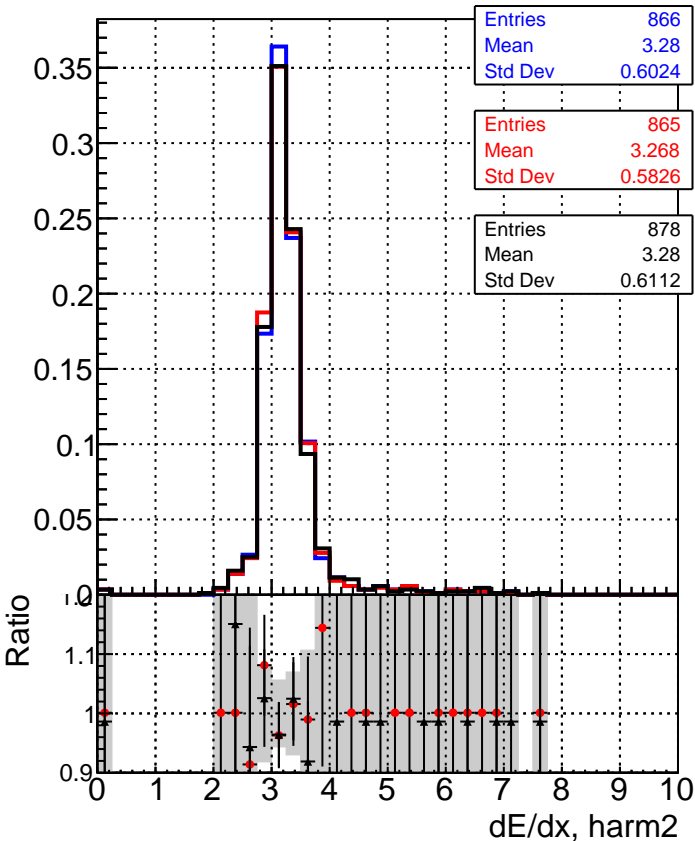

dE/dx estimator 1

dE/dx estimator 2

—■ DQM_TT_original
—● DQM_TT_mod_modelsdeep_truthfinal_reg_modelTEST-24
—▲ DQM_TT_mod_modelsdeep_somethingbetter