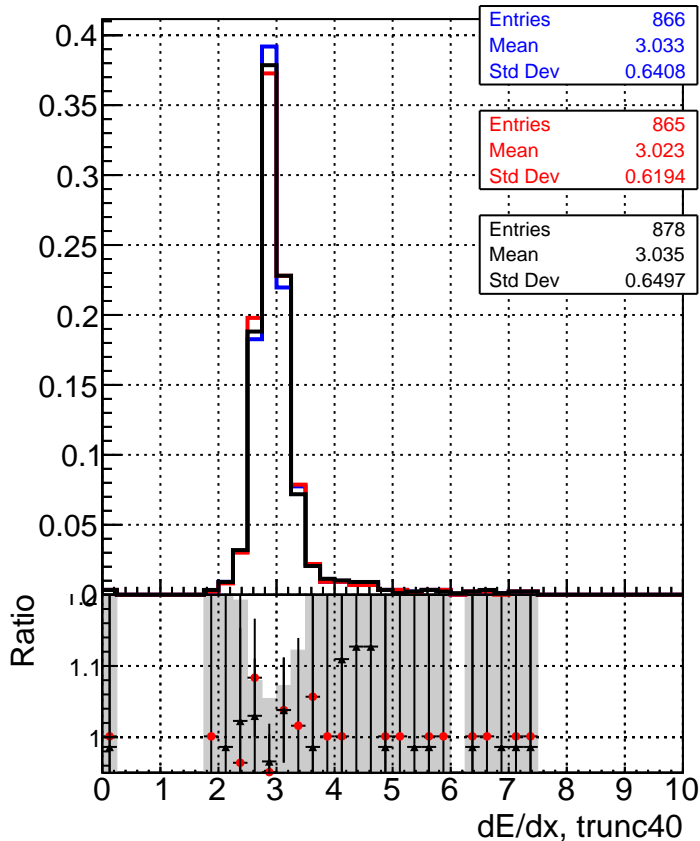

dE/dx estimator 1

dE/dx estimator 2

—■ DQM_TT_original
—● DQM_TT_mod_modelsdeep_truthfinal_reg_modelTEST-24
—▲ DQM_TT_mod_modelsdeep_somethingbetter