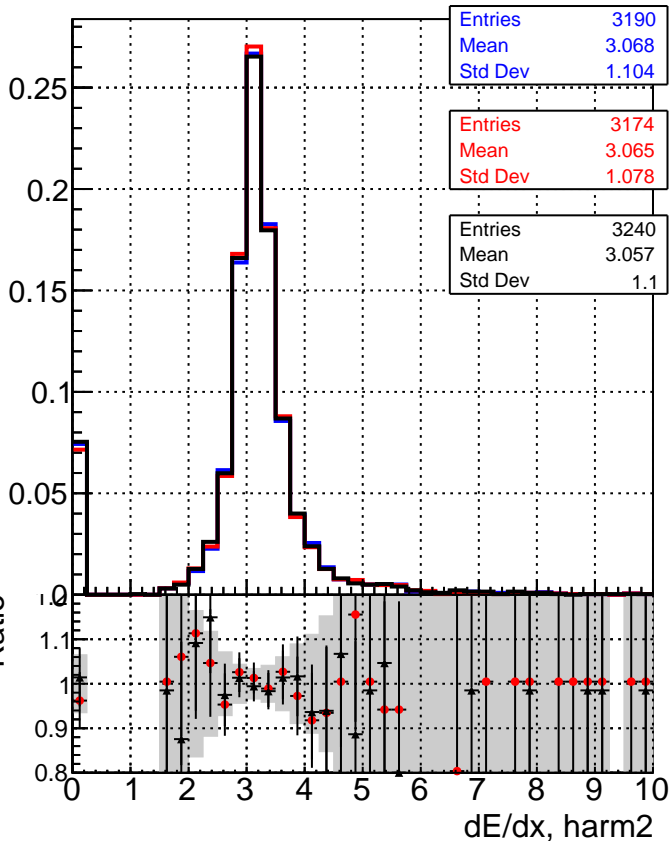

dE/dx estimator 1

dE/dx estimator 2

—■ DQM_TT_original
—● DQM_TT_mod_modeldeep_truthfinal_reg_modelTEST-24
—▲ DQM_TT_mod_modeldeep_somethingbetter