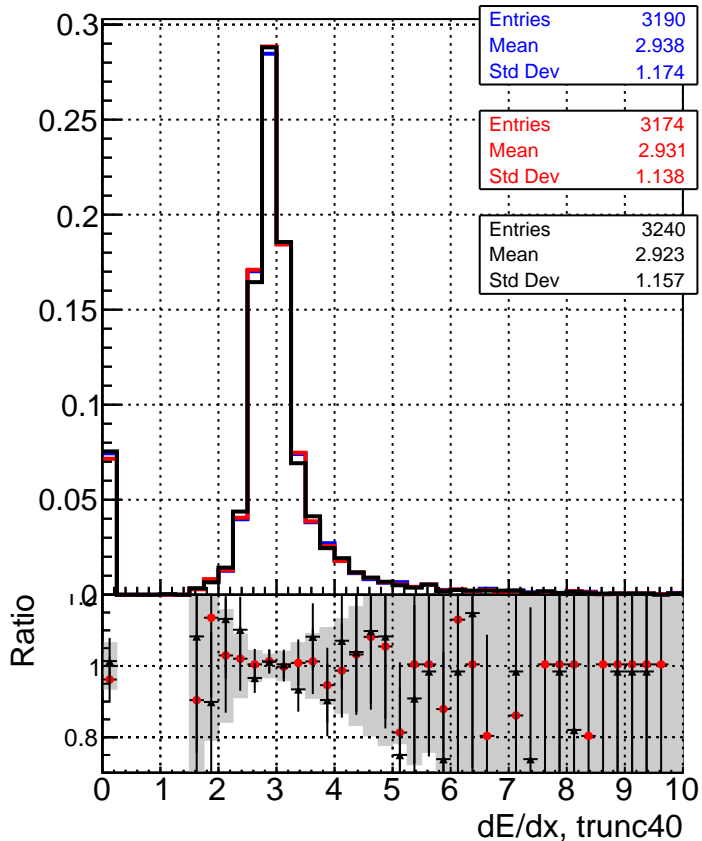

dE/dx estimator 1

dE/dx estimator 2

—■ DQM_TT_original
—● DQM_TT_mod_modeldeep_truthfinal_reg_modelTEST-24
—▲ DQM_TT_mod_modeldeep_somethingbetter