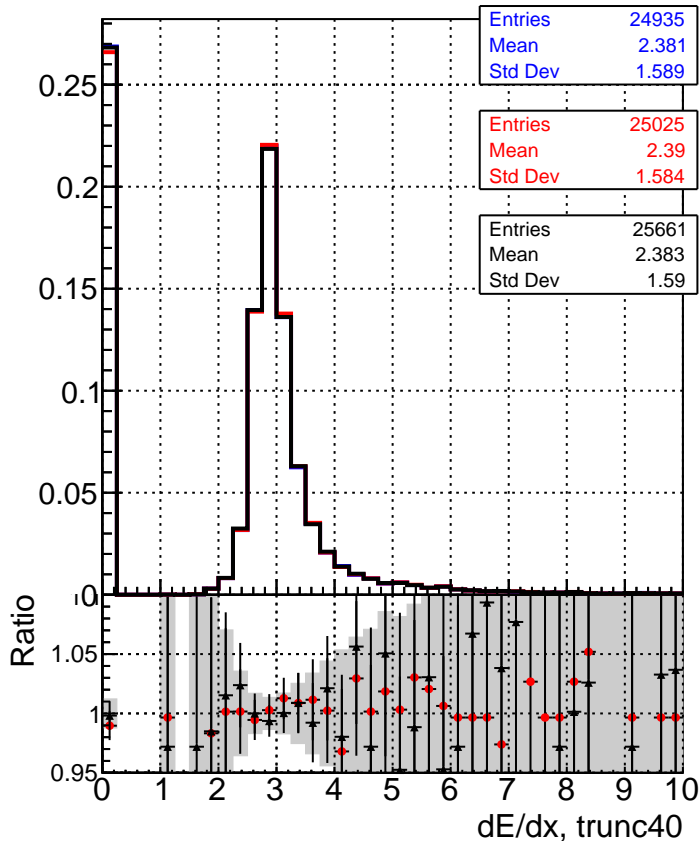

dE/dx estimator 1

dE/dx estimator 2

■ DQM_TT_original
● DQM_TT_mod_modelsdeep_truthfinal_reg_modelTEST-24
▲ DQM_TT_mod_modelsdeep_somethingbetter