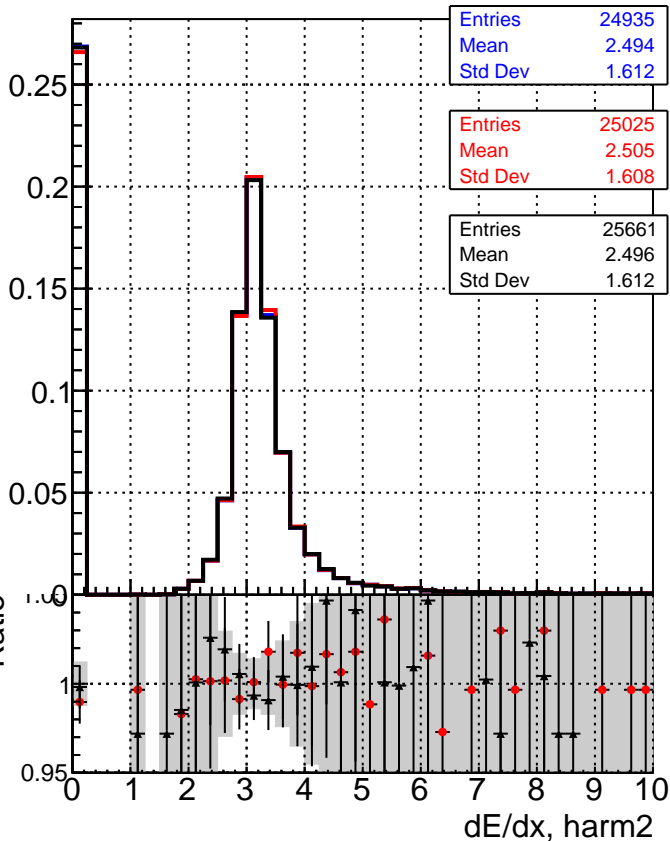

dE/dx estimator 1

dE/dx estimator 2

■ DQM_TT_original
● DQM_TT_mod_modelsdeep_truthfinal_reg_modelTEST-24
▲ DQM_TT_mod_modelsdeep_somethingbetter