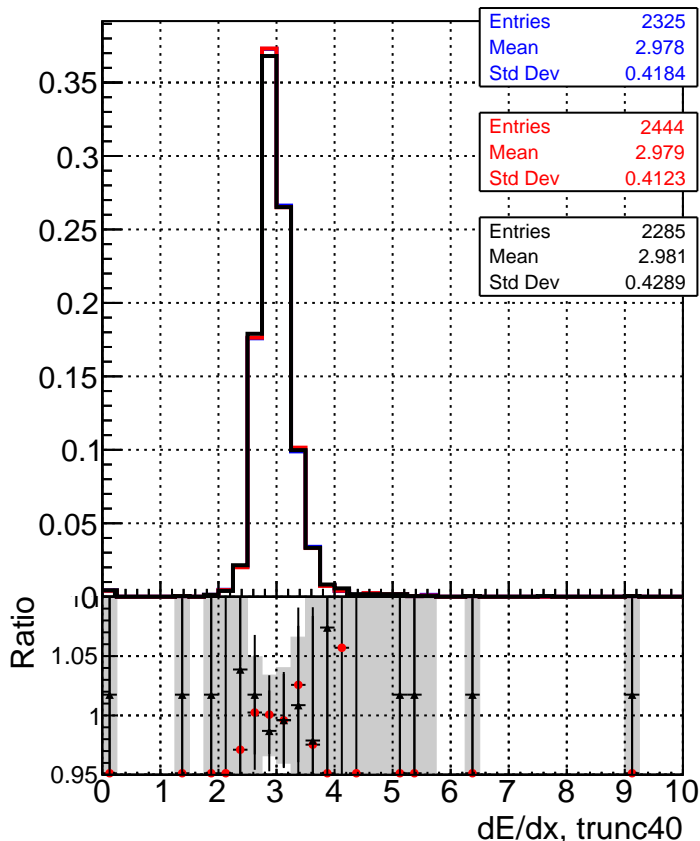

dE/dx estimator 1

dE/dx estimator 2

■ DQM_TT_original
◆ DQM_TT_mod_modelsdeep_truthfinal_reg_modelTEST-24
▲ DQM_TT_mod_modelsdeep_somethingbetter