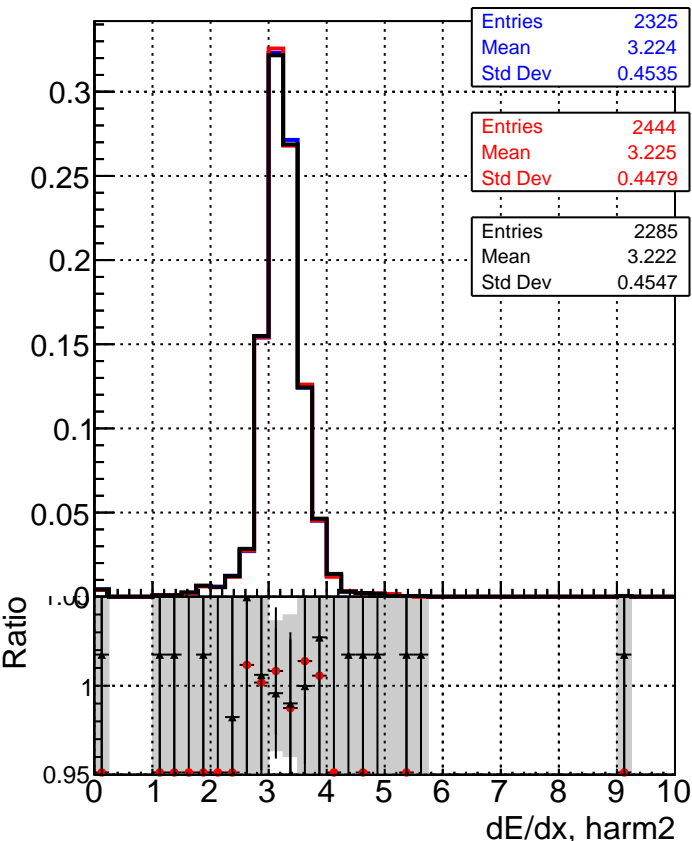

dE/dx estimator 1

dE/dx estimator 2

■ DQM_TT_original
◆ DQM_TT_mod_modelsdeep_truthfinal_reg_modelTEST-24
▲ DQM_TT_mod_modelsdeep_somethingbetter