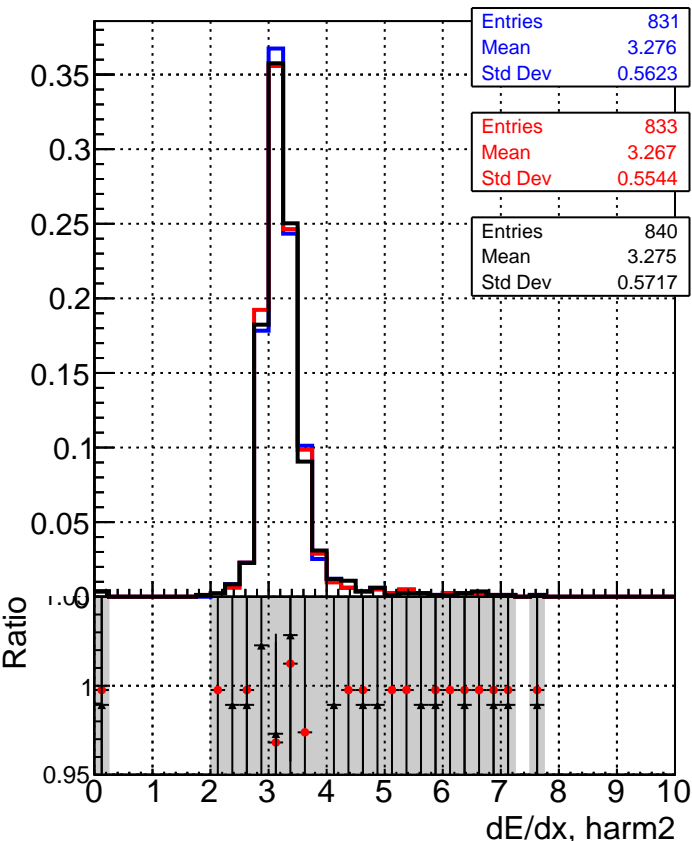

dE/dx estimator 1

dE/dx estimator 2

—■ DQM_TT_original
—● DQM_TT_mod_modelsdeep_truthfinal_reg_modelTEST-24
—▲ DQM_TT_mod_modelsdeep_somethingbetter