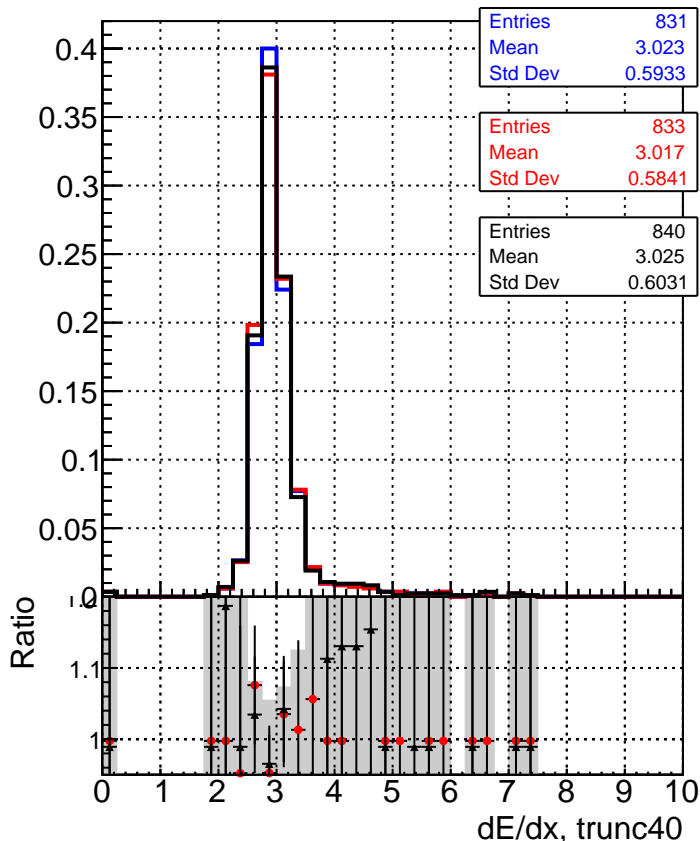

dE/dx estimator 1

dE/dx estimator 2

—■ DQM_TT_original
—● DQM_TT_mod_modelsdeep_truthfinal_reg_modelTEST-24
—▲ DQM_TT_mod_modelsdeep_somethingbetter