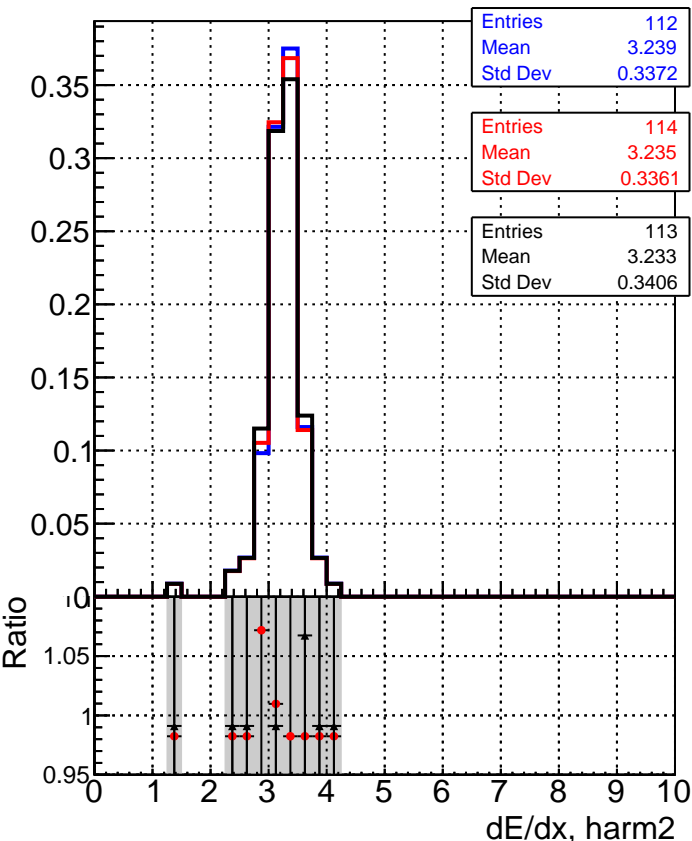

dE/dx estimator 1

dE/dx estimator 2

■ DQM_TT_original
● DQM_TT_mod_modelsdeep_truthfinal_reg_modelTEST-24
▲ DQM_TT_mod_modelsdeep_somethingbetter