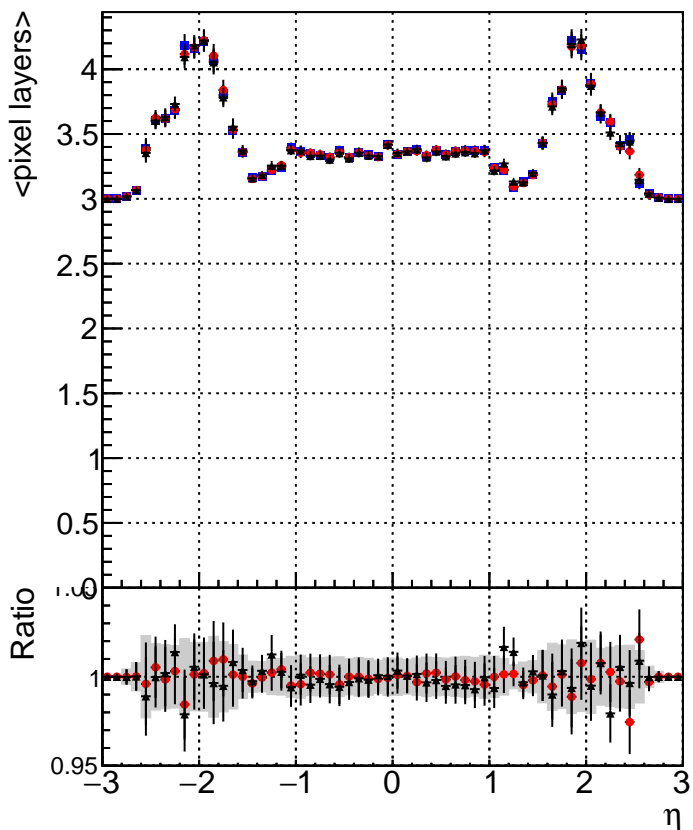

mean # PXL hits vs eta

mean # PXL Layers with measurement vs eta

mean # STRIP hits vs eta

- DQM_TT_original
- DQM_TT_mod_modeldeep_truthfinal_reg_modelTEST-24
- ▲ DQM_TT_mod_modeldeep_somethingbetter