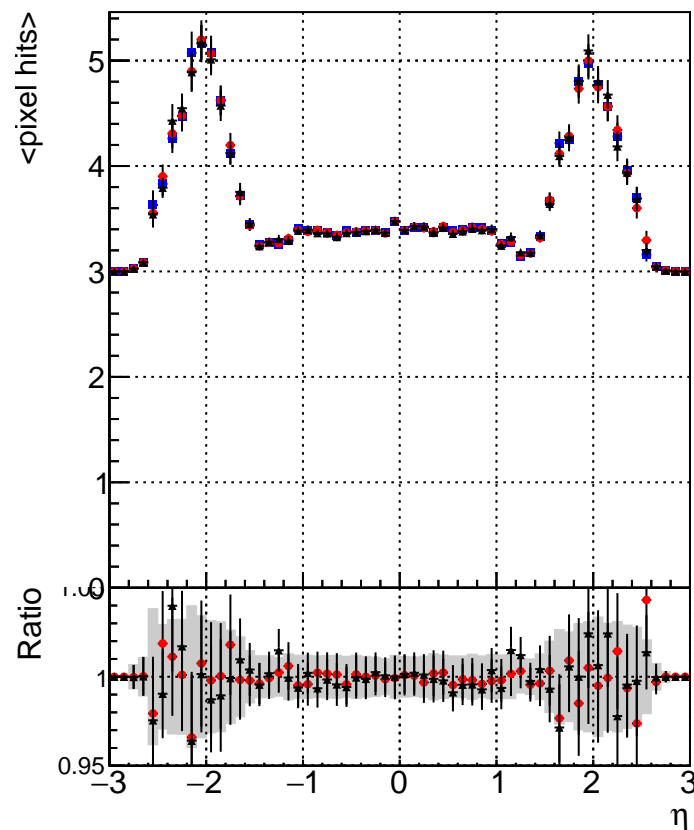

mean # PXL hits vs eta

mean # PXL Layers with measurement vs eta

mean # STRIP hits vs eta

- DQM_TT_original
- DQM_TT_mod_modeldeep_truthfinal_reg_modelTEST-24
- ▲ DQM_TT_mod_modeldeep_somethingbetter