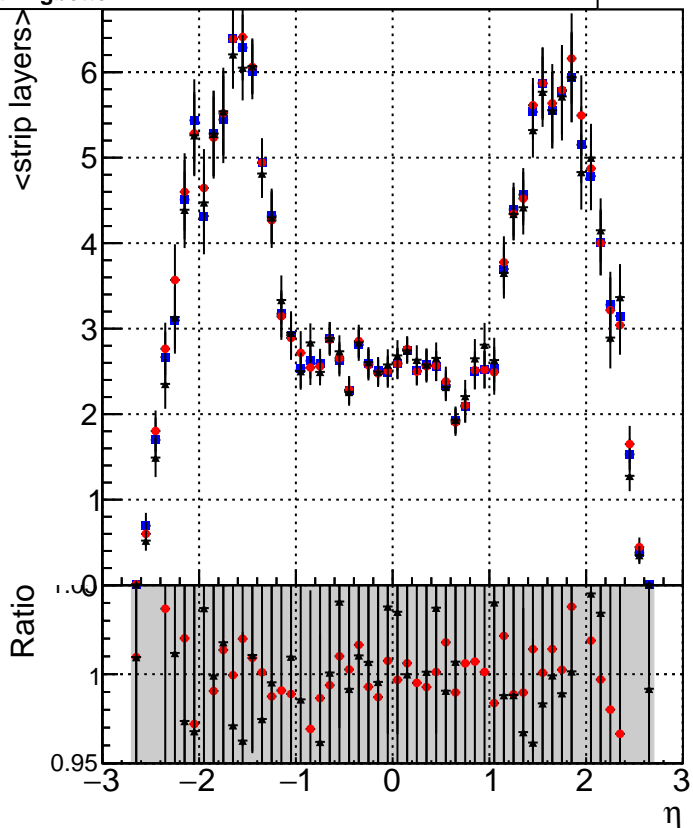

mean # PXL hits vs eta

mean # PXL Layers with measurement vs eta

mean # STRIP hits vs eta

- DQM_TT_original
- DQM_TT_mod_modeldeep_truthfinal_reg_modelTEST-24
- ▲ DQM_TT_mod_modeldeep_somethingbetter