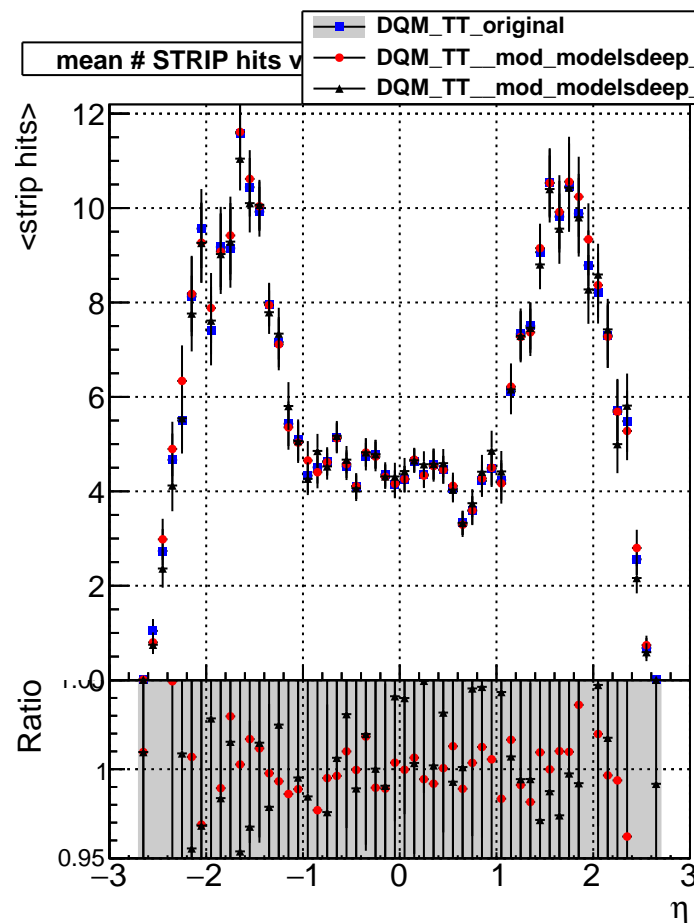

mean # PXL hits vs eta

mean # PXL Layers with measurement vs eta

mean # STRIP hits vs eta

- DQM_TT_original
- DQM_TT_mod_modeldeep_truthfinal_reg_modelTEST-24
- ▲ DQM_TT_mod_modeldeep_somethingbetter