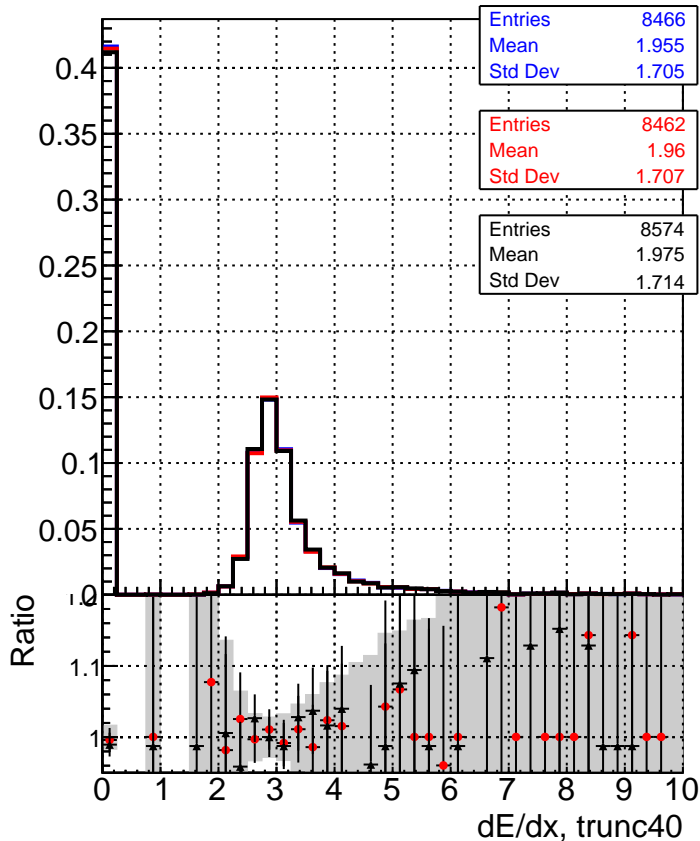

dE/dx estimator 1

dE/dx estimator 2

—■— DQM_TT_original
 —●— DQM_TT_mod_modeldeep_truthfinal_reg_modelTEST-24
 —▲— DQM_TT_mod_modeldeep_somethingbetter