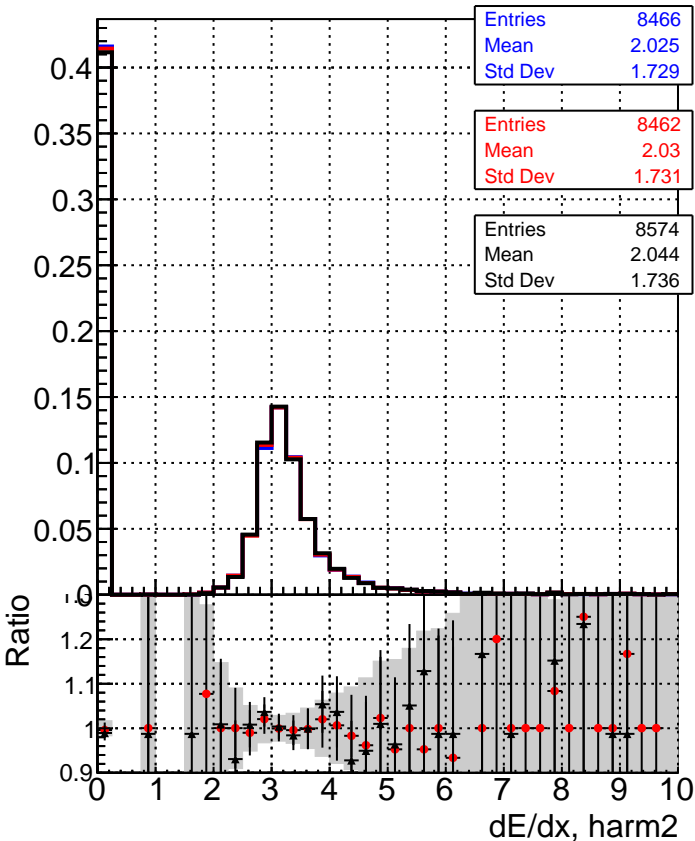

dE/dx estimator 1

dE/dx estimator 2

—■— DQM_TT_original
 —●— DQM_TT_mod_modeldeep_truthfinal_reg_modelTEST-24
 —▲— DQM_TT_mod_modeldeep_somethingbetter