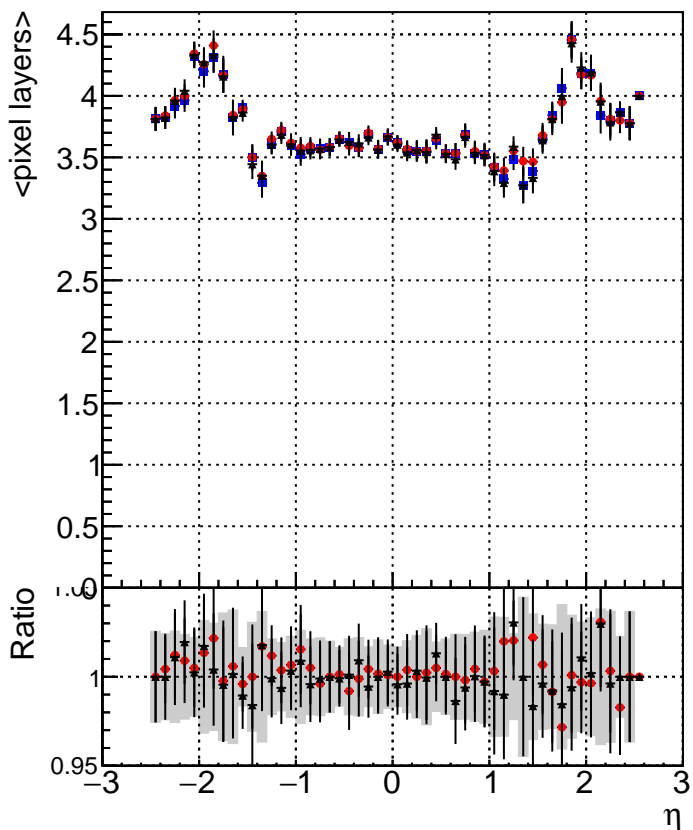

mean # PXL hits vs eta

mean # PXL Layers with measurement vs eta

mean # STRIP hits vs eta

- DQM_TT_original
- DQM_TT_mod_modelsdeep_truthfinal_reg_modelTEST-24
- ▲ DQM_TT_mod_modelsdeep_somethingbetter