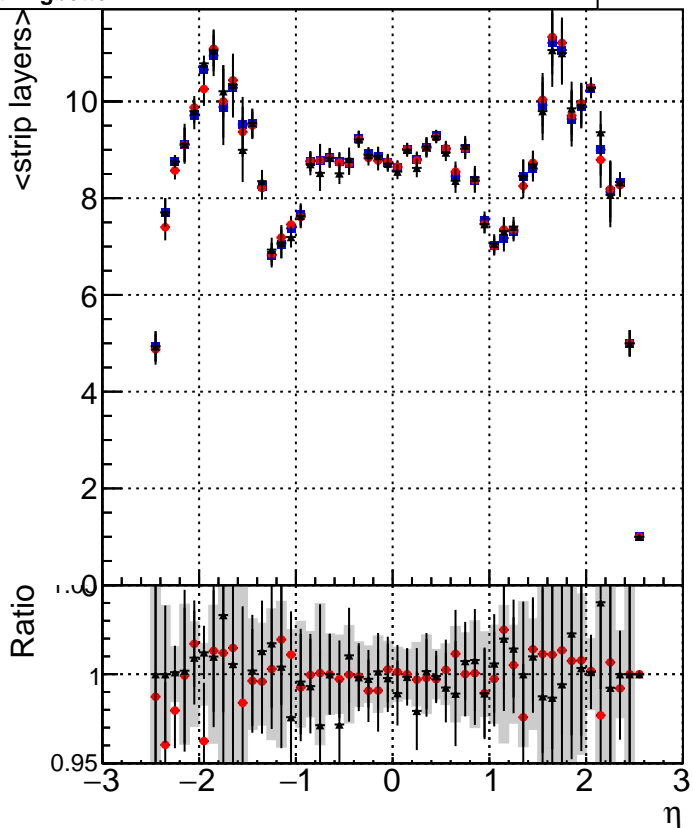

mean # PXL hits vs eta

mean # PXL Layers with measurement vs eta

mean # STRIP hits vs eta

- DQM_TT_original
- DQM_TT_mod_modelsdeep_truthfinal_reg_modelTEST-24
- ▲ DQM_TT_mod_modelsdeep_somethingbetter