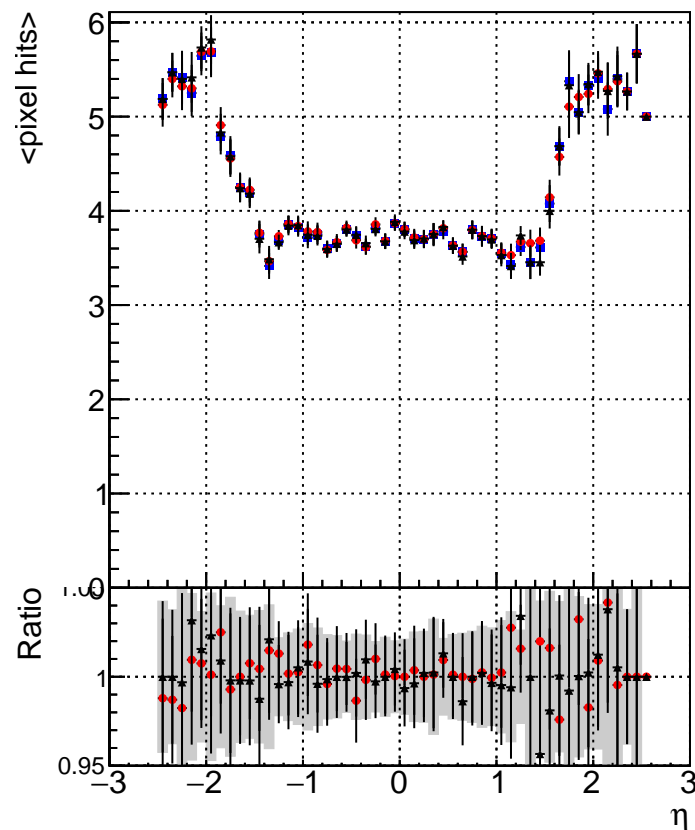

mean # PXL hits vs eta

mean # PXL Layers with measurement vs eta

mean # STRIP hits vs eta

- DQM_TT_original
- DQM_TT_mod_modelsdeep_truthfinal_reg_modelTEST-24
- ▲ DQM_TT_mod_modelsdeep_somethingbetter