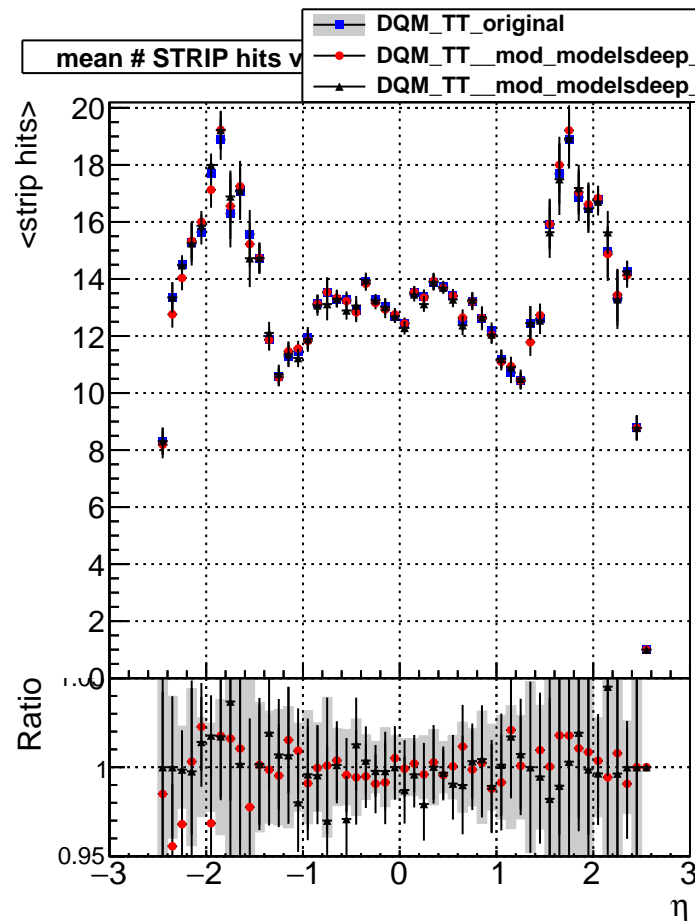

mean # PXL hits vs eta

mean # PXL Layers with measurement vs eta

mean # STRIP hits vs eta

- DQM_TT_original
- DQM_TT_mod_modelsdeep_truthfinal_reg_modelTEST-24
- ▲ DQM_TT_mod_modelsdeep_somethingbetter