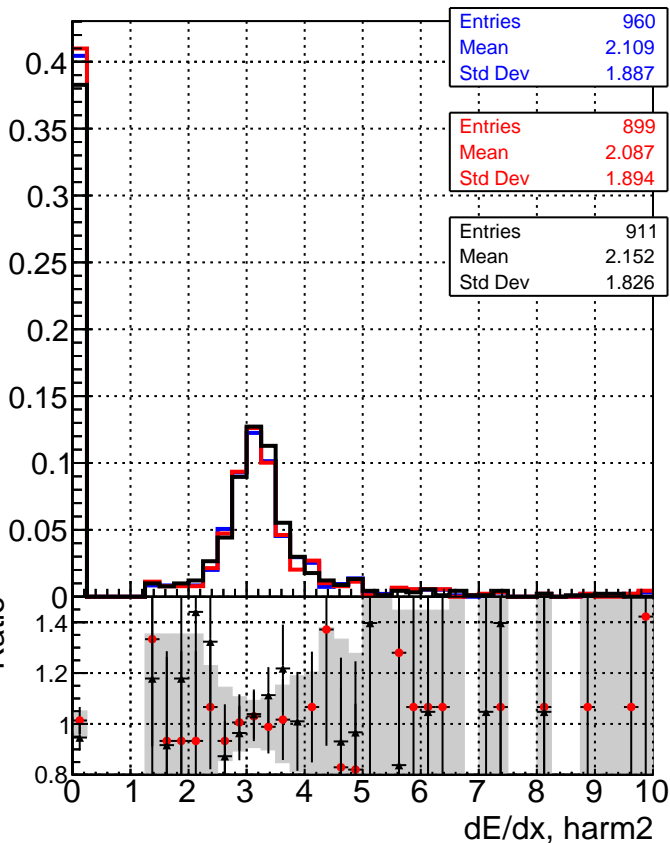

dE/dx estimator 1

dE/dx estimator 2

—■ DQM\_TT\_original  
—● DQM\_TT\_mod\_modelsdeep\_truthfinal\_reg\_modelTEST-24  
—▲ DQM\_TT\_mod\_modelsdeep\_somethingbetter