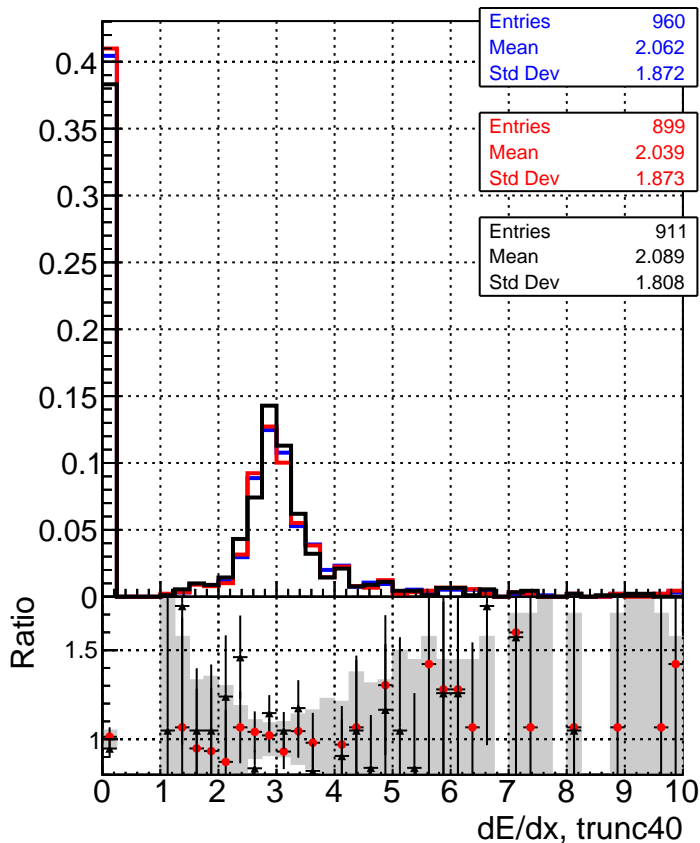

dE/dx estimator 1

dE/dx estimator 2

—■ DQM\_TT\_original  
—● DQM\_TT\_mod\_modelsdeep\_truthfinal\_reg\_modelTEST-24  
—▲ DQM\_TT\_mod\_modelsdeep\_somethingbetter