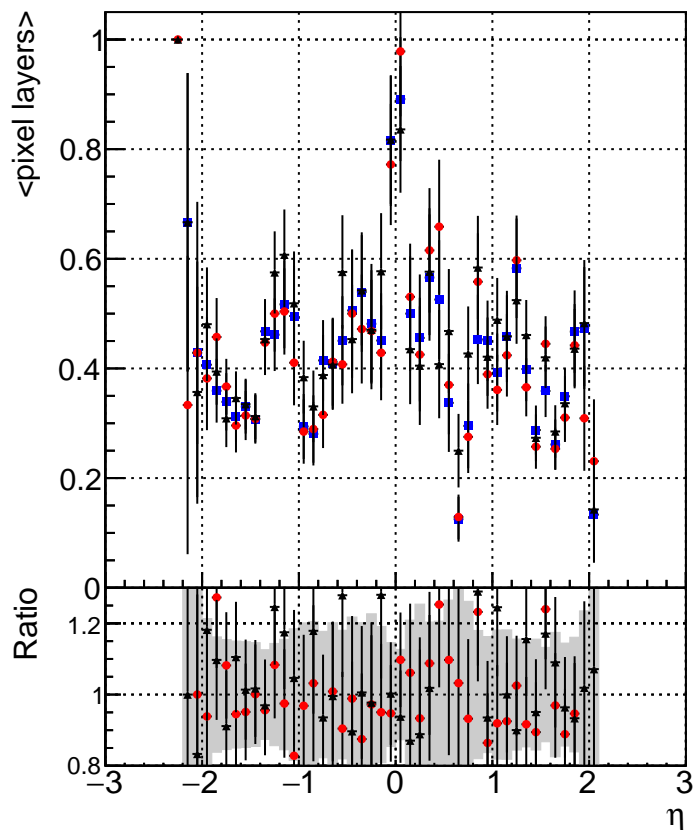

mean # PXL hits vs eta

mean # PXL Layers with measurement vs eta

mean # STRIP hits vs eta

■ DQM_TT_original
● DQM_TT_mod_modeldeep_truthfinal_reg_modelTEST-24
▲ DQM_TT_mod_modeldeep_somethingbetter