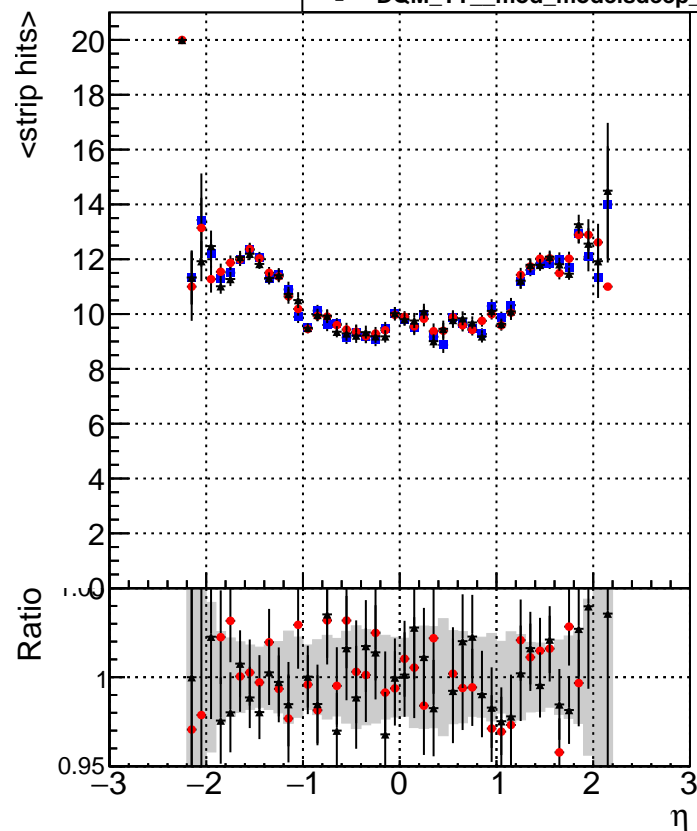

mean # PXL hits vs eta

mean # PXL Layers with measurement vs eta

mean # STRIP hits vs eta

■ DQM_TT_original
● DQM_TT_mod_modeldeep_truthfinal_reg_modelTEST-24
▲ DQM_TT_mod_modeldeep_somethingbetter