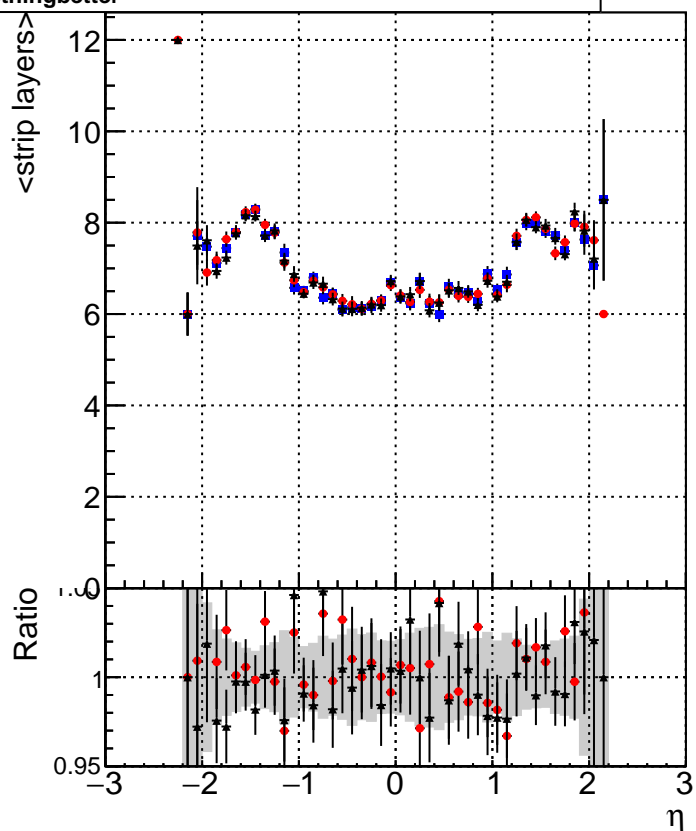

mean # PXL hits vs eta

mean # PXL Layers with measurement vs eta

mean # STRIP hits vs eta

■ DQM_TT_original
● DQM_TT_mod_modeldeep_truthfinal_reg_modelTEST-24
▲ DQM_TT_mod_modeldeep_somethingbetter