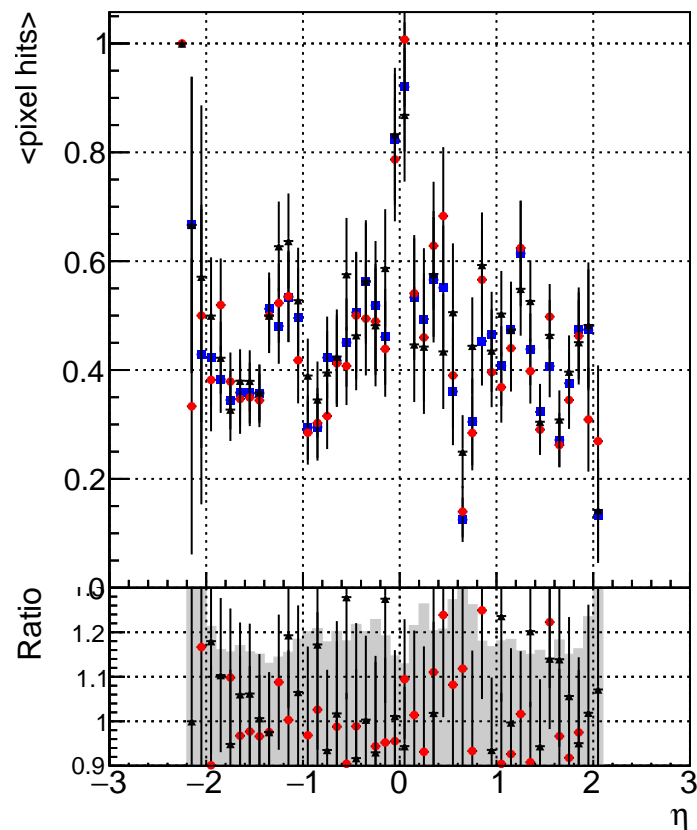

mean # PXL hits vs eta

mean # PXL Layers with measurement vs eta

mean # STRIP hits vs eta

■ DQM_TT_original
● DQM_TT_mod_modeldeep_truthfinal_reg_modelTEST-24
▲ DQM_TT_mod_modeldeep_somethingbetter