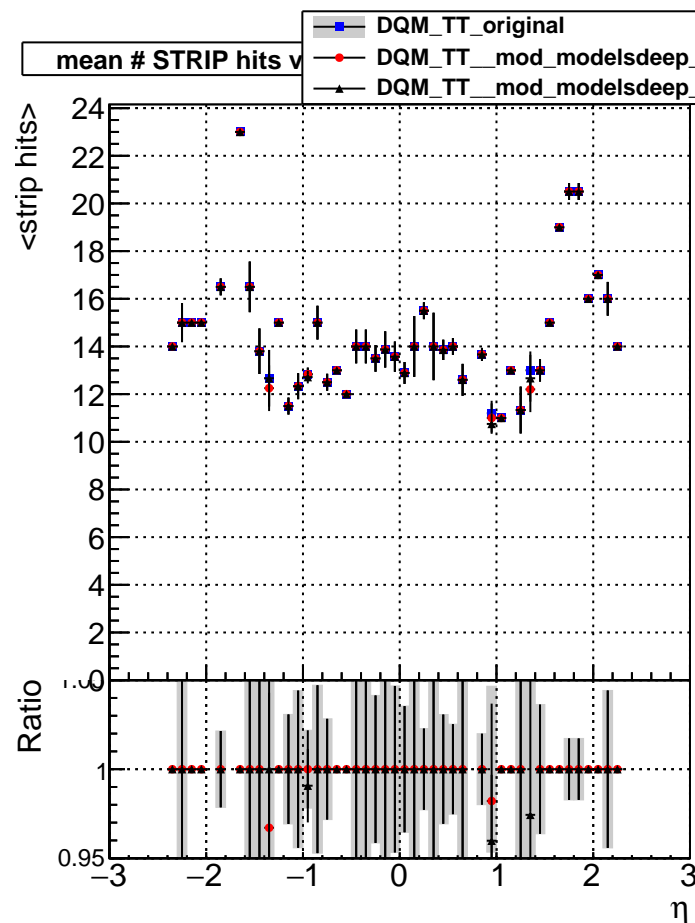

mean # PXL hits vs eta

mean # PXL Layers with measurement vs eta

mean # STRIP hits vs eta

- DQM_TT_original
- DQM_TT_mod_modeldeep_truthfinal_reg_modelTEST-24
- ▲ DQM_TT_mod_modeldeep_somethingbetter