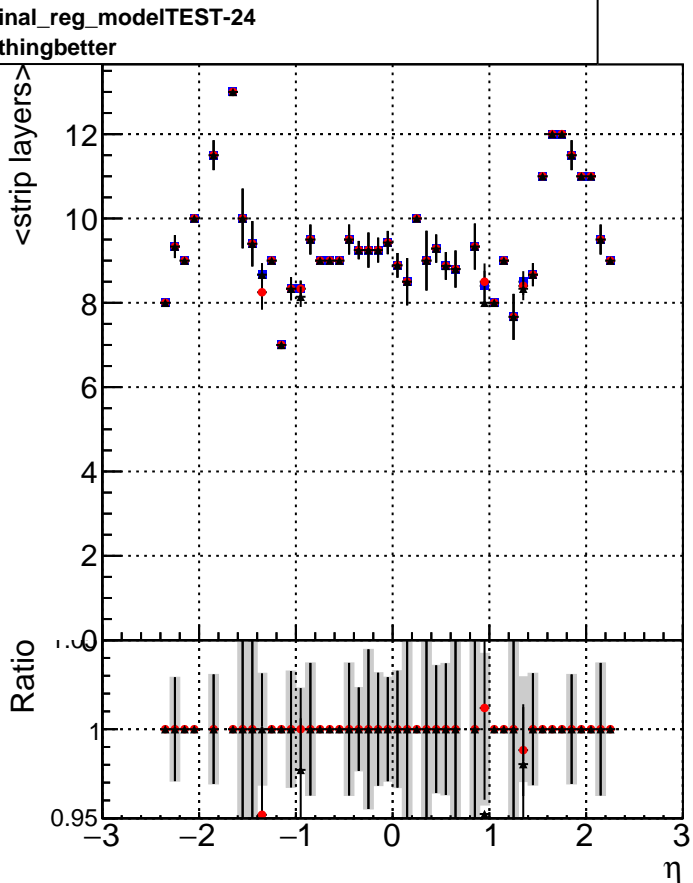

mean # PXL hits vs eta

mean # PXL Layers with measurement vs eta

mean # STRIP hits vs eta

- DQM_TT_original
- DQM_TT_mod_modeldeep_truthfinal_reg_modelTEST-24
- ▲ DQM_TT_mod_modeldeep_somethingbetter