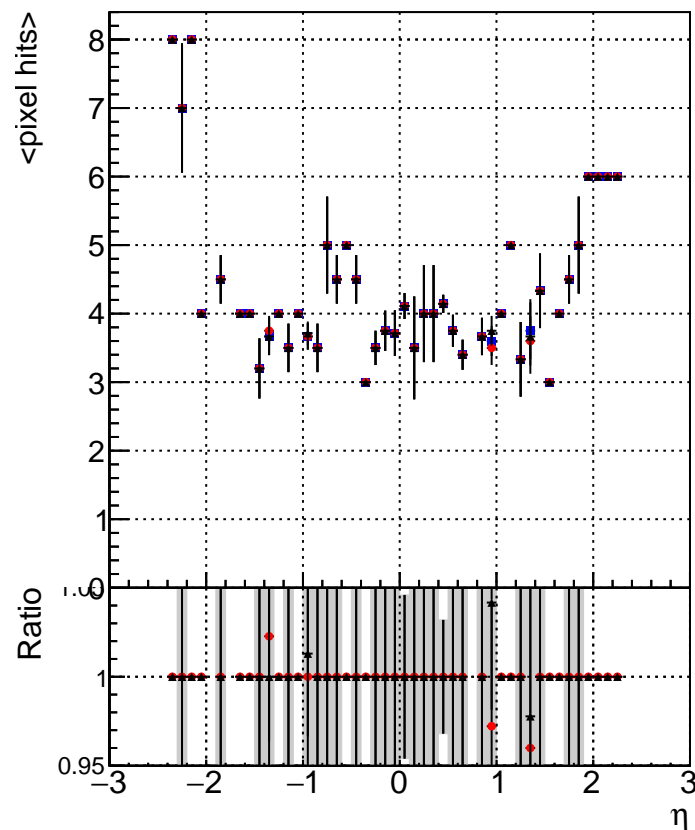

mean # PXL hits vs eta

mean # PXL Layers with measurement vs eta

mean # STRIP hits vs eta

- DQM_TT_original
- DQM_TT_mod_modeldeep_truthfinal_reg_modelTEST-24
- ▲ DQM_TT_mod_modeldeep_somethingbetter