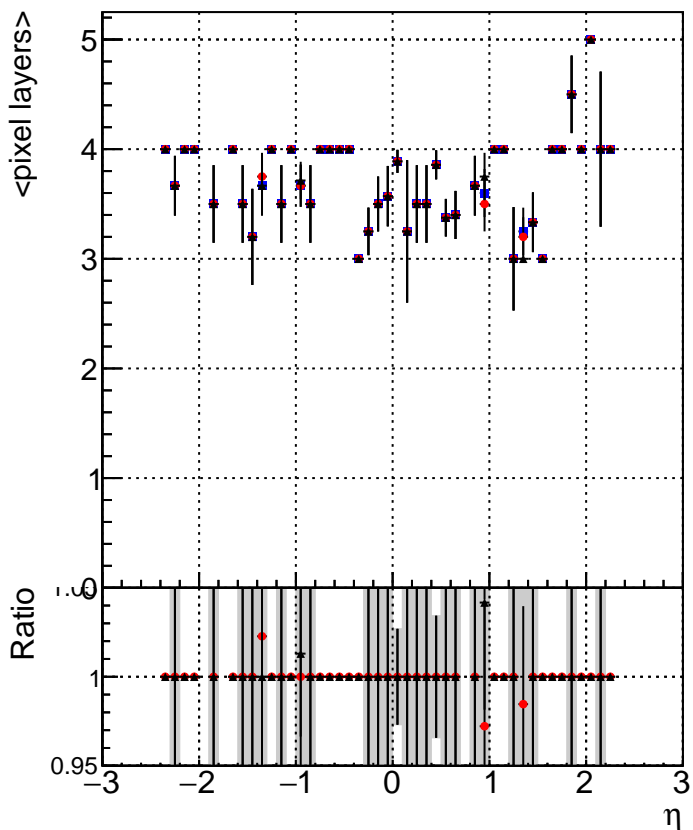

mean # PXL hits vs eta

mean # PXL Layers with measurement vs eta

mean # STRIP hits vs eta

- DQM_TT_original
- DQM_TT_mod_modeldeep_truthfinal_reg_modelTEST-24
- ▲ DQM_TT_mod_modeldeep_somethingbetter