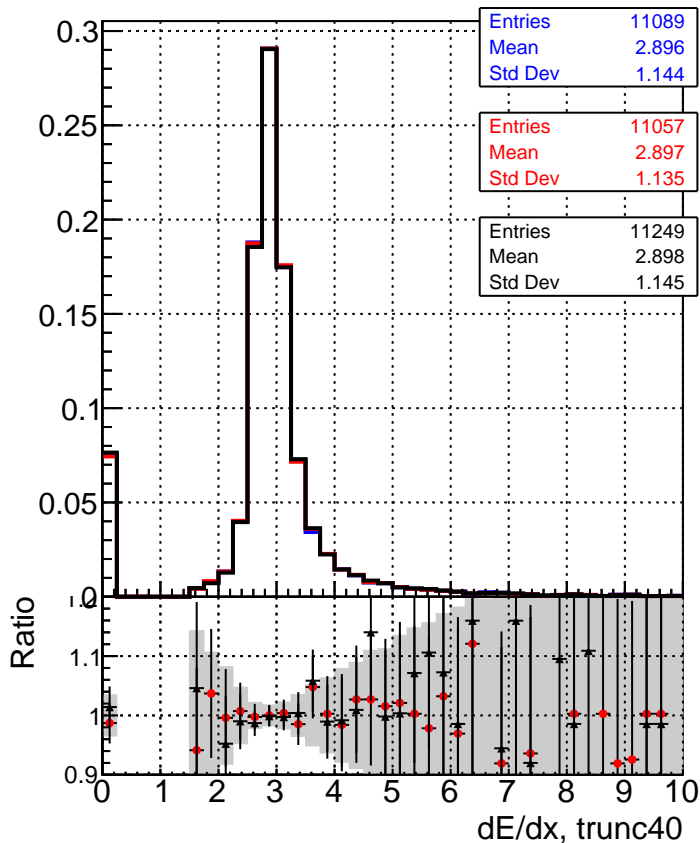

dE/dx estimator 1

dE/dx estimator 2

—■ DQM_TT_original
—● DQM_TT_mod_modelsdeep_truthfinal_reg_modelTEST-24
—▲ DQM_TT_mod_modelsdeep_somethingbetter