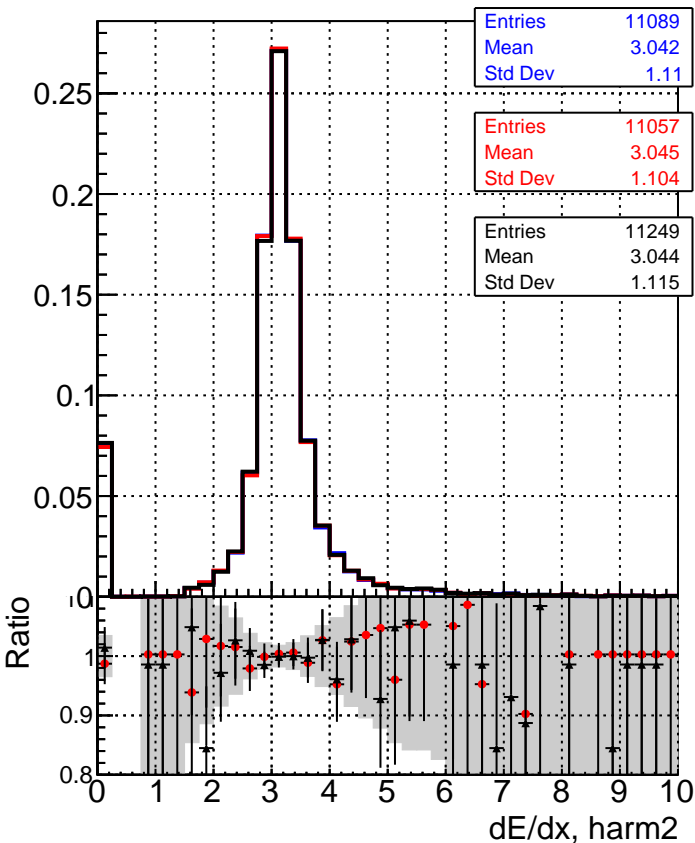

dE/dx estimator 1

dE/dx estimator 2

—■ DQM_TT_original
—● DQM_TT_mod_modelsdeep_truthfinal_reg_modelTEST-24
—▲ DQM_TT_mod_modelsdeep_somethingbetter