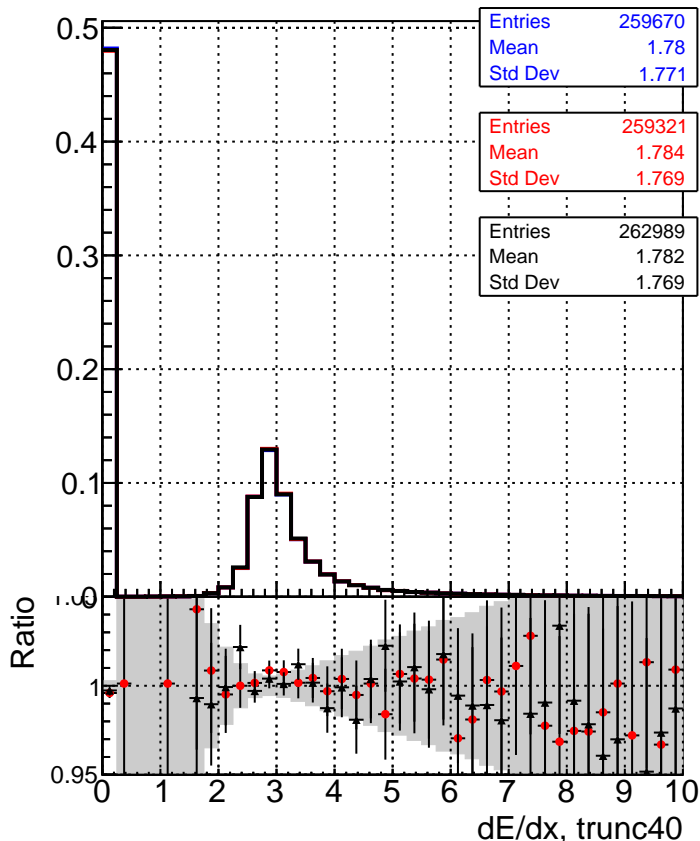

dE/dx estimator 1**dE/dx estimator 2**

■ DQM_TT_original
● DQM_TT_mod_modeldeep_truthfinal_reg_modelTEST-24
▲ DQM_TT_mod_modeldeep_somethingbetter