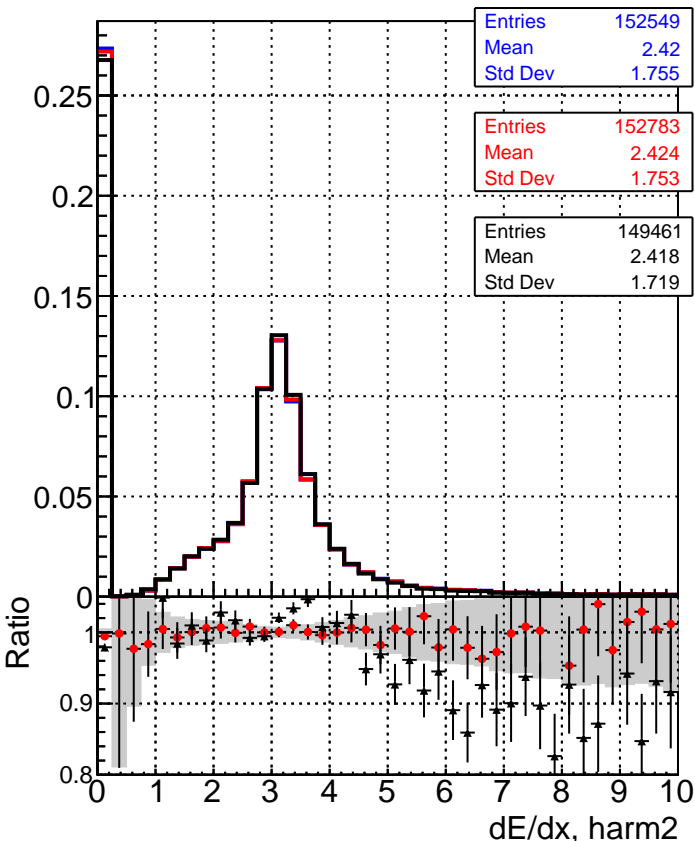

dE/dx estimator 1

dE/dx estimator 2

—■— DQM\_TT\_original  
 —●— DQM\_TT\_mod\_modelsdeep\_truthfinal\_reg\_modelTEST-24  
 —\*— DQM\_TT\_mod\_modelsdeep\_somethingbetter