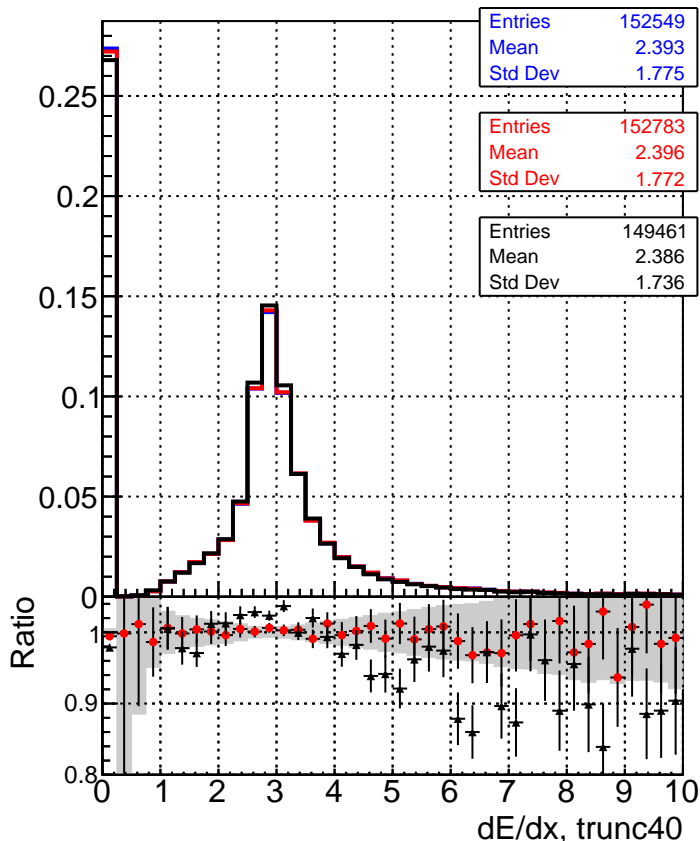

dE/dx estimator 1

dE/dx estimator 2

—■— DQM\_TT\_original  
 —●— DQM\_TT\_mod\_modelsdeep\_truthfinal\_reg\_modelTEST-24  
 —\*— DQM\_TT\_mod\_modelsdeep\_somethingbetter