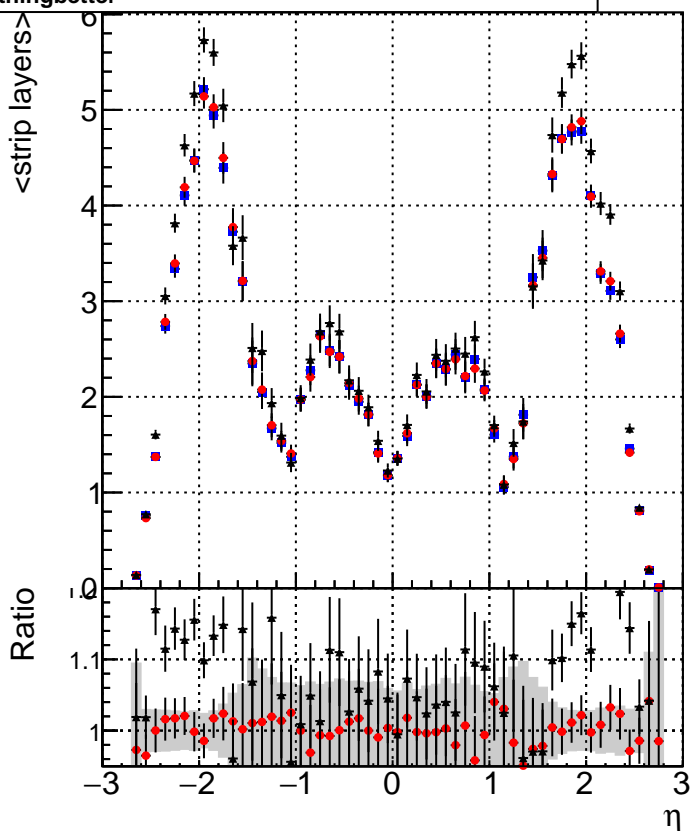

mean # PXL hits vs eta

mean # PXL Layers with measurement vs eta

mean # STRIP hits vs eta

■ DQM_TT_original
● DQM_TT_mod_modeldeep_truthfinal_reg_modelTEST-24
▲ DQM_TT_mod_modeldeep_somethingbetter