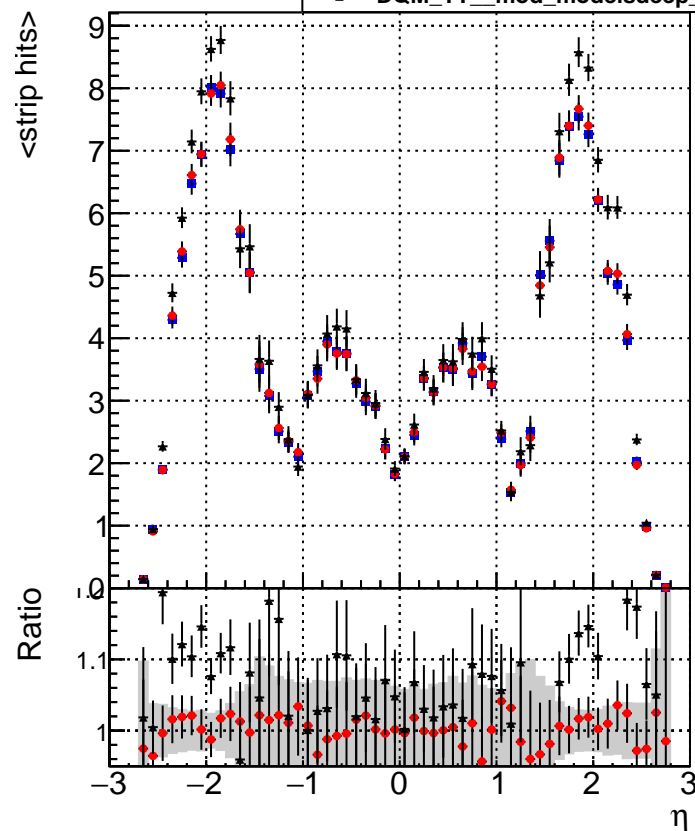

mean # PXL hits vs eta

mean # PXL Layers with measurement vs eta

mean # STRIP hits vs eta

■ DQM_TT_original
● DQM_TT_mod_modeldeep_truthfinal_reg_modelTEST-24
▲ DQM_TT_mod_modeldeep_somethingbetter