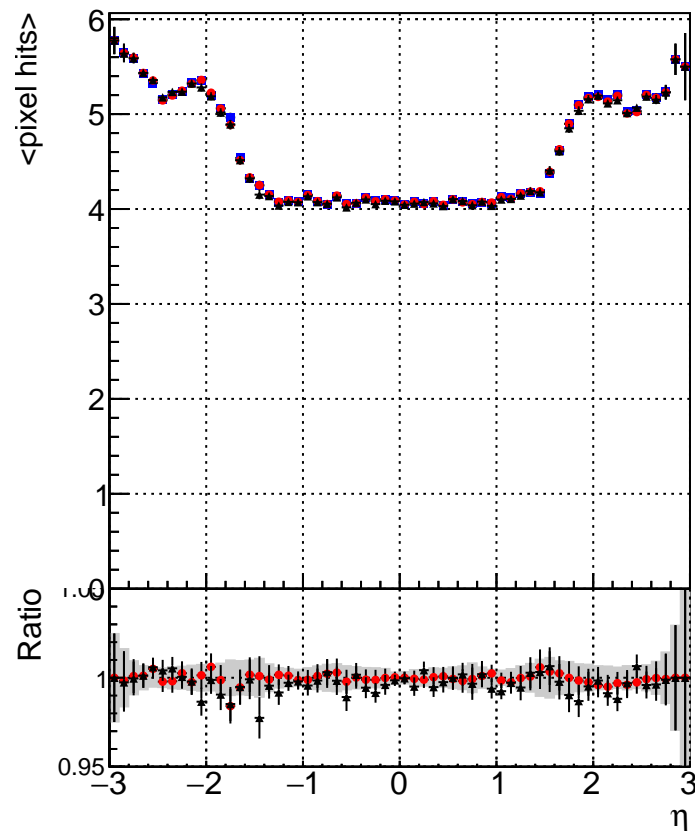

mean # PXL hits vs eta

mean # PXL Layers with measurement vs eta

mean # STRIP hits vs eta

■ DQM_TT_original
● DQM_TT_mod_modeldeep_truthfinal_reg_modelTEST-24
▲ DQM_TT_mod_modeldeep_somethingbetter