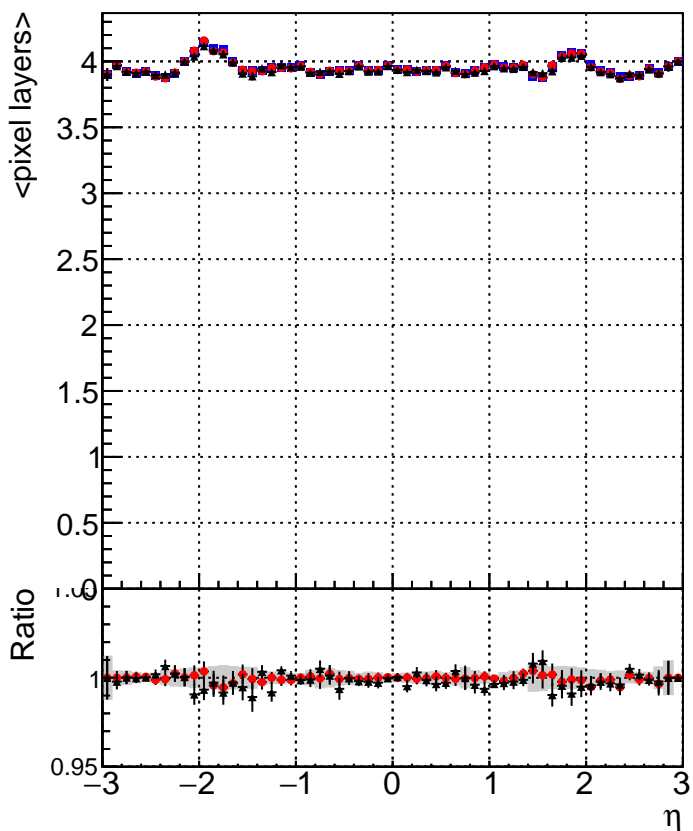

mean # PXL hits vs eta

mean # PXL Layers with measurement vs eta

mean # STRIP hits vs eta

■ DQM_TT_original
● DQM_TT_mod_modeldeep_truthfinal_reg_modelTEST-24
▲ DQM_TT_mod_modeldeep_somethingbetter