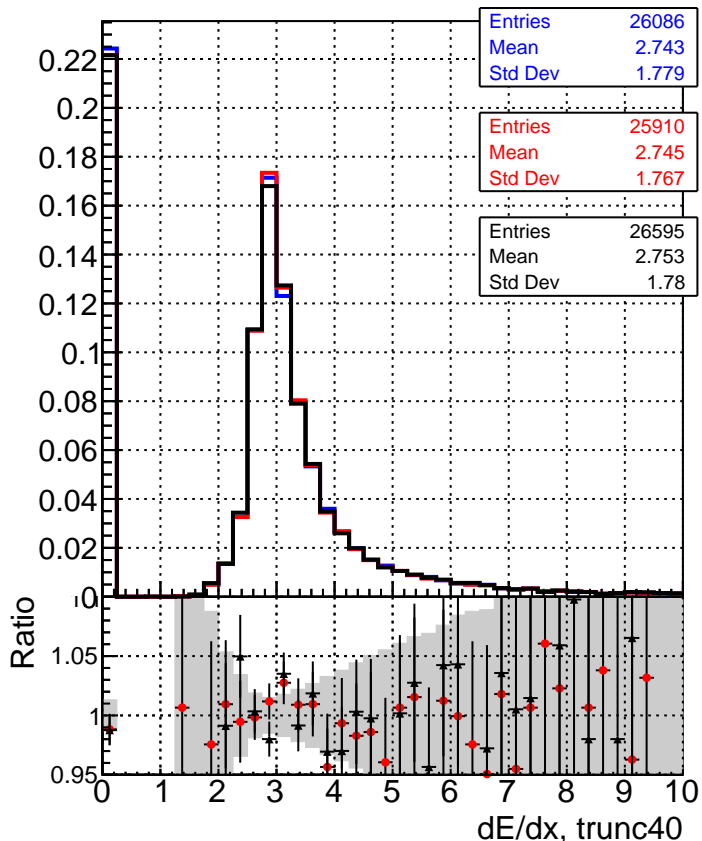

dE/dx estimator 1

dE/dx estimator 2

■ DQM_TT_original
● DQM_TT_mod_modelsdeep_truthfinal_reg_modelTEST-24
▲ DQM_TT_mod_modelsdeep_somethingbetter