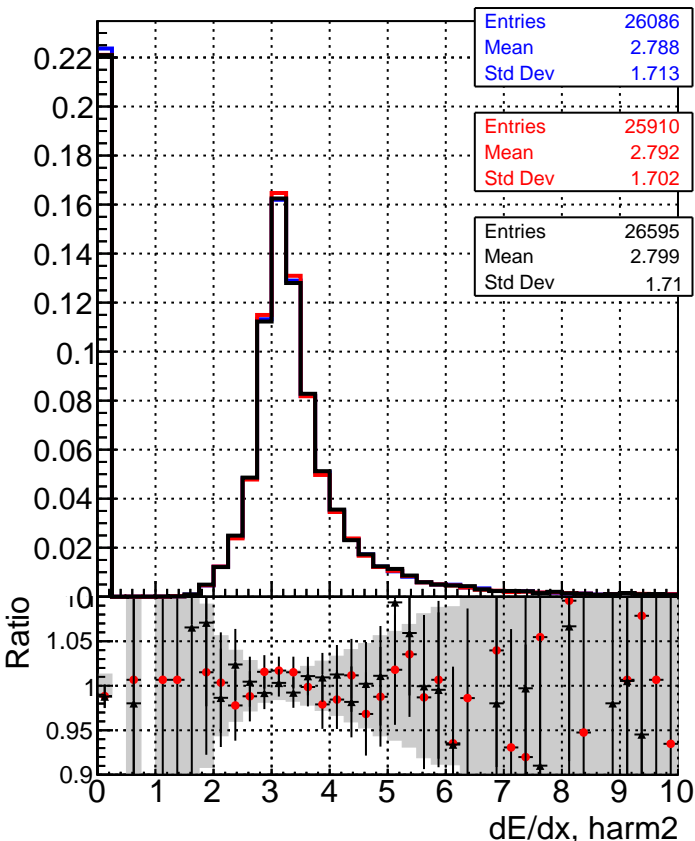

dE/dx estimator 1

dE/dx estimator 2

■ DQM_TT_original
● DQM_TT_mod_modelsdeep_truthfinal_reg_modelTEST-24
▲ DQM_TT_mod_modelsdeep_somethingbetter