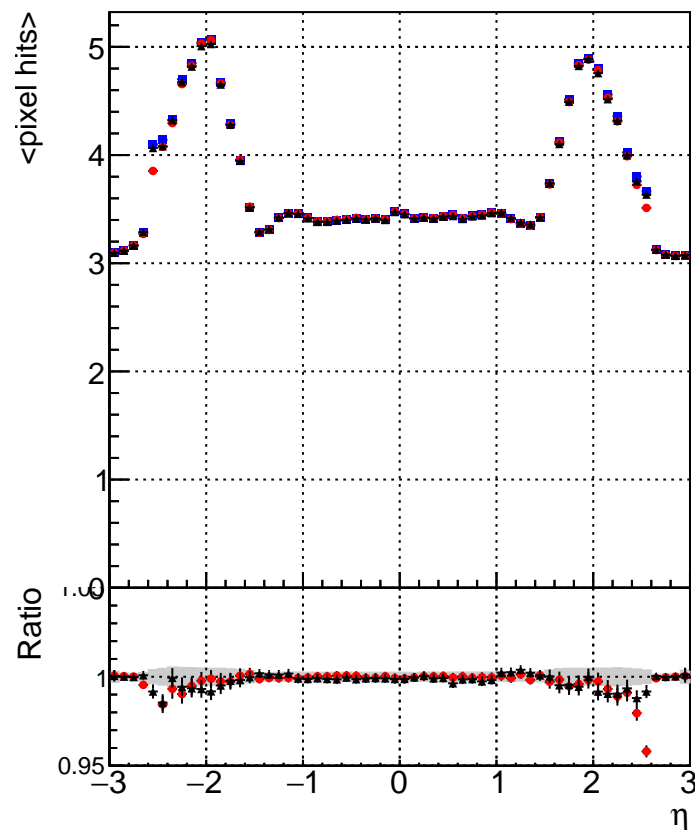

mean # PXL hits vs eta

mean # PXL Layers with measurement vs eta

mean # STRIP hits vs eta

■ DQM_TT_original
● DQM_TT_mod_modelsdeep_truthfinal_reg_modelTEST-24
▲ DQM_TT_mod_modelsdeep_somethingbetter