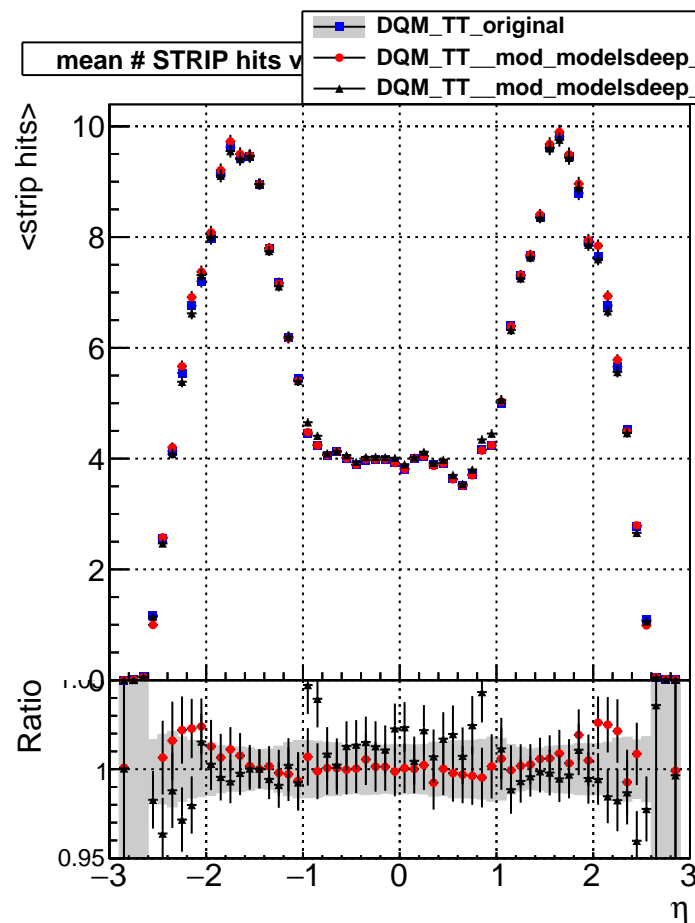

mean # PXL hits vs eta

mean # PXL Layers with measurement vs eta

mean # STRIP hits vs eta

■ DQM_TT_original
● DQM_TT_mod_modelsdeep_truthfinal_reg_modelTEST-24
▲ DQM_TT_mod_modelsdeep_somethingbetter