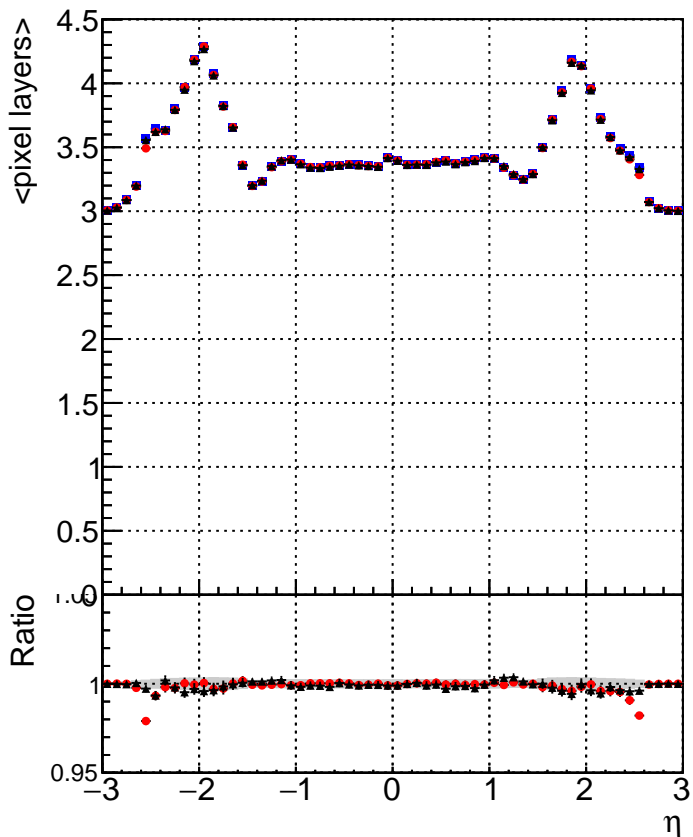

mean # PXL hits vs eta

mean # PXL Layers with measurement vs eta

mean # STRIP hits vs eta

■ DQM_TT_original
● DQM_TT_mod_modelsdeep_truthfinal_reg_modelTEST-24
▲ DQM_TT_mod_modelsdeep_somethingbetter