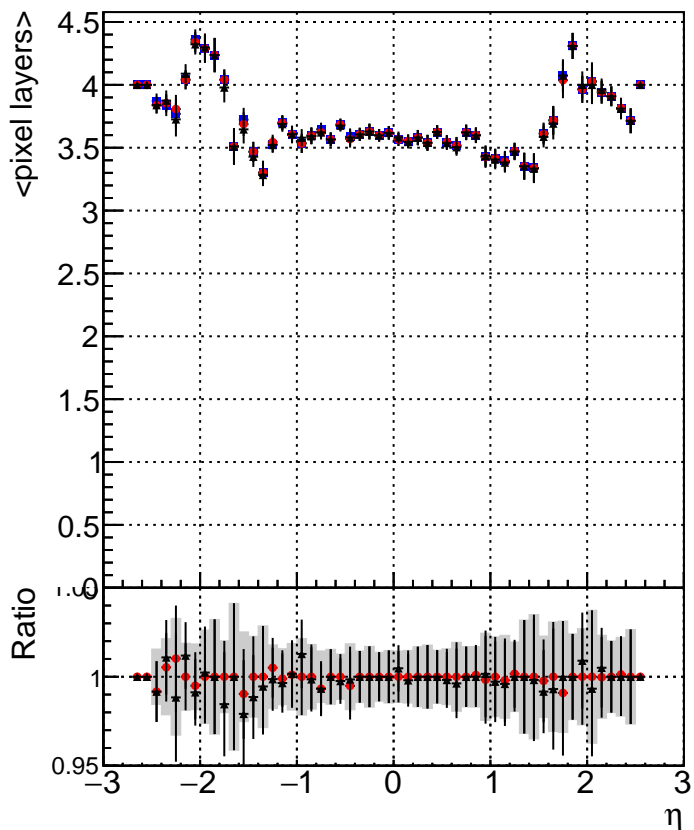

mean # PXL hits vs eta

mean # PXL Layers with measurement vs eta

mean # STRIP hits vs eta

- DQM_TT_original
- DQM_TT_mod_modeldeep_truthfinal_reg_modelTEST-24
- ▲ DQM_TT_mod_modeldeep_somethingbetter