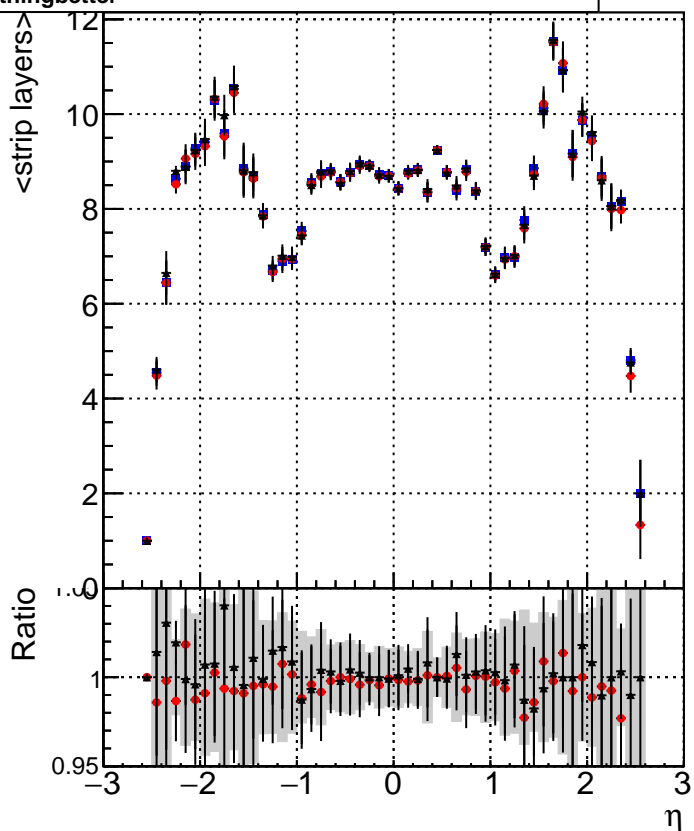

mean # PXL hits vs eta

mean # PXL Layers with measurement vs eta

mean # STRIP hits vs eta

- DQM_TT_original
- DQM_TT_mod_modeldeep_truthfinal_reg_modelTEST-24
- ▲ DQM_TT_mod_modeldeep_somethingbetter