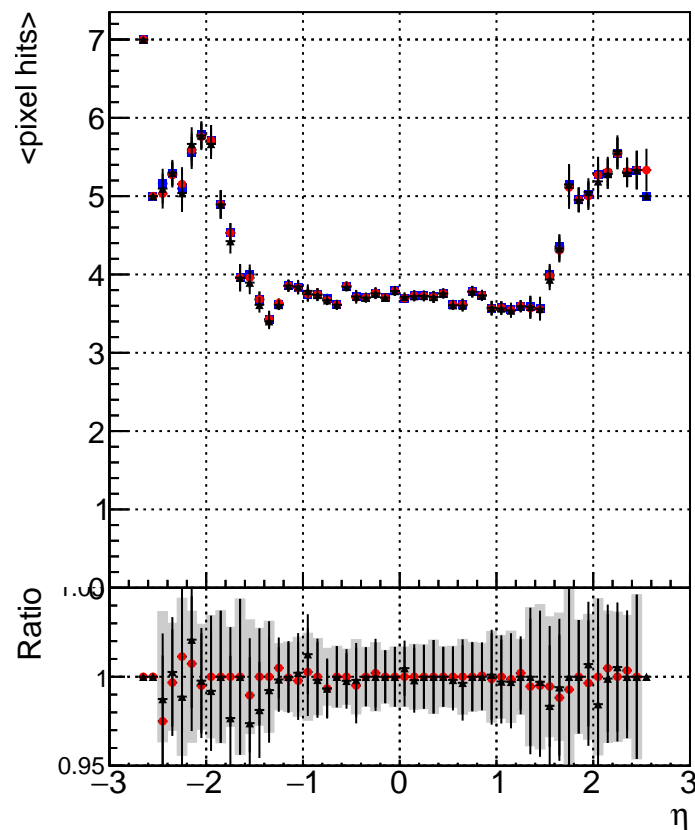

mean # PXL hits vs eta

mean # PXL Layers with measurement vs eta

mean # STRIP hits vs eta

- DQM_TT_original
- DQM_TT_mod_modeldeep_truthfinal_reg_modelTEST-24
- ▲ DQM_TT_mod_modeldeep_somethingbetter