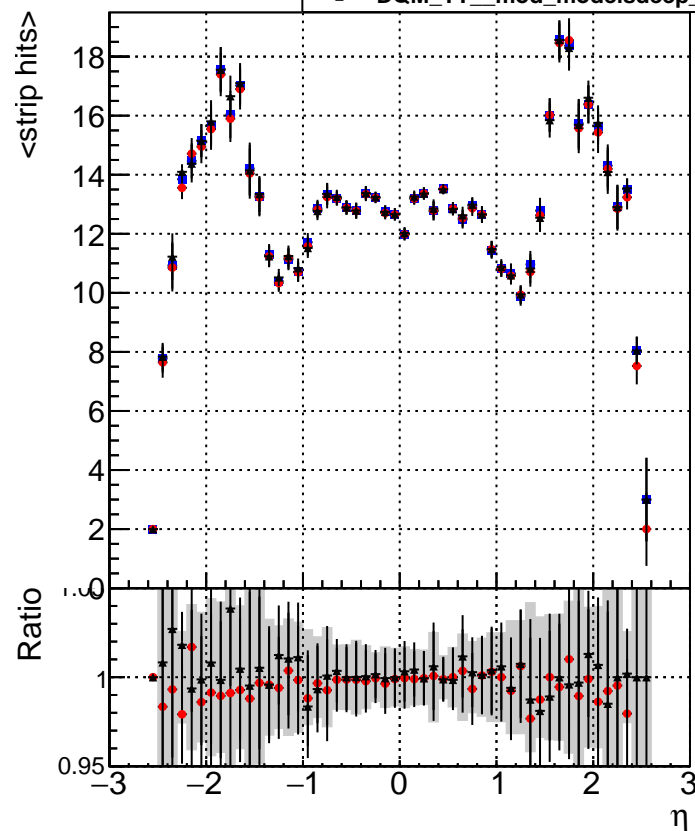

mean # PXL hits vs eta

mean # PXL Layers with measurement vs eta

mean # STRIP hits vs eta

- DQM_TT_original
- DQM_TT_mod_modeldeep_truthfinal_reg_modelTEST-24
- ▲ DQM_TT_mod_modeldeep_somethingbetter