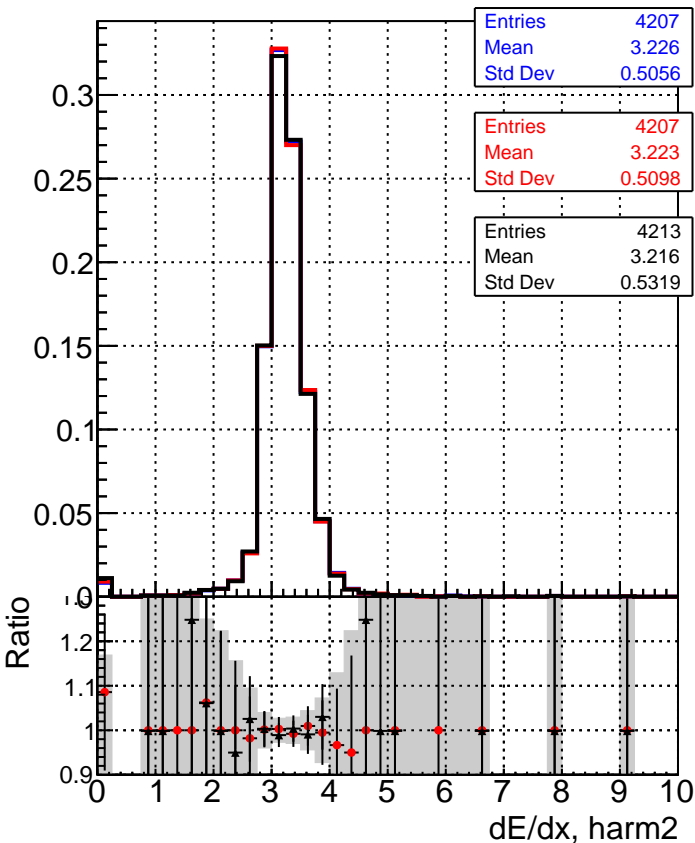

dE/dx estimator 1**dE/dx estimator 2**

■ DQM_TT_original
● DQM_TT_mod_modelsdeep_truthfinal_reg_modelTEST-24
▲ DQM_TT_mod_modelsdeep_somethingbetter