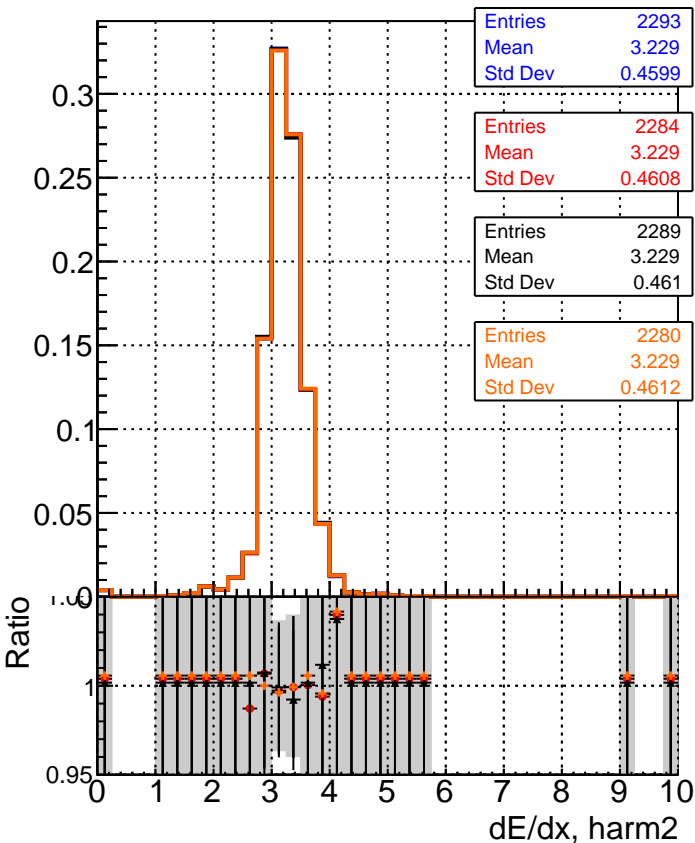

dE/dx estimator 1

dE/dx estimator 2

—■ DQM_TT_originalREDO
—● DQM_TT_original_option0
—▲ DQM_TT_original_option1
—◆ DQM_TT_original_option2