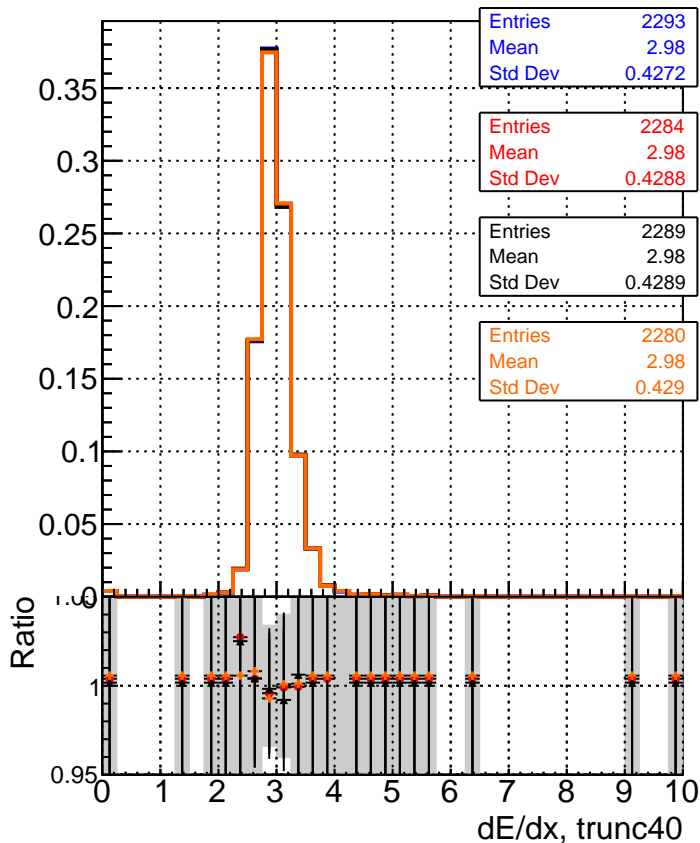

dE/dx estimator 1

dE/dx estimator 2

—■ DQM_TT_originalREDO
—● DQM_TT_original_option0
—▲ DQM_TT_original_option1
—◆ DQM_TT_original_option2